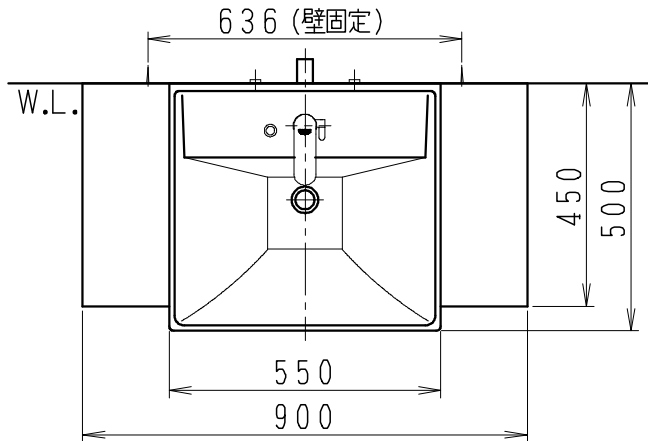

品番	品名	個数
LU0901TSS1E	洗面化粧台（一般地形）	1

※トラップ・配管アダプター（別途手配）

P2234	Pトラップ	1
P2233	Sトラップ	1
P2232	ボトルトラップ	1
LUMEH70-200-32B	配管アダプター （VP50・VU50用）	1

※止水栓（別途手配）

NL221-75WMY	壁給水用止水栓	2
NL211-420WY	床給水用止水栓	2

※洗面化粧台には、トラップ、配管アダプター
および止水栓は含まれない

製図	写図	検図	承認	品名	900mm幅 洗面化粧台	品番	LU0901TS型	尺度	1/15
岩田				Janis ジャニス工業株式会社		図番	LUA10700		
21・1・21									