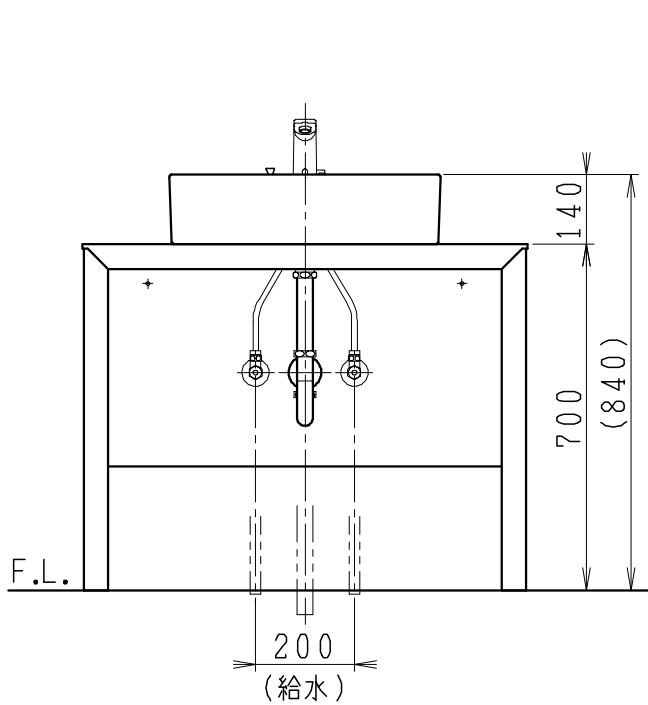

品番	品名	個数
LU0901TSS1E	洗面化粧台（一般地形）	1

※トラップ・配管アダプター（別途手配）

P2234	Pトラップ	1
P2233	Sトラップ	1
P2232	ボトルトラップ	1
LUMEH70-200-32B	配管アダプター （VP50・VU50用）	1

※止水栓（別途手配）

NL221-75WMY	壁給水用止水栓	2
NL211-420WY	床給水用止水栓	2

※洗面化粧台には、トラップ、配管アダプター
および止水栓は含まれない

製図	写図	検図	承認	品名	900mm幅 洗面化粧台	品番	LU0901TS型	尺度	1/15
岩田				Janis ジャニス工業株式会社		図番	LUA10700		
21・1・21									