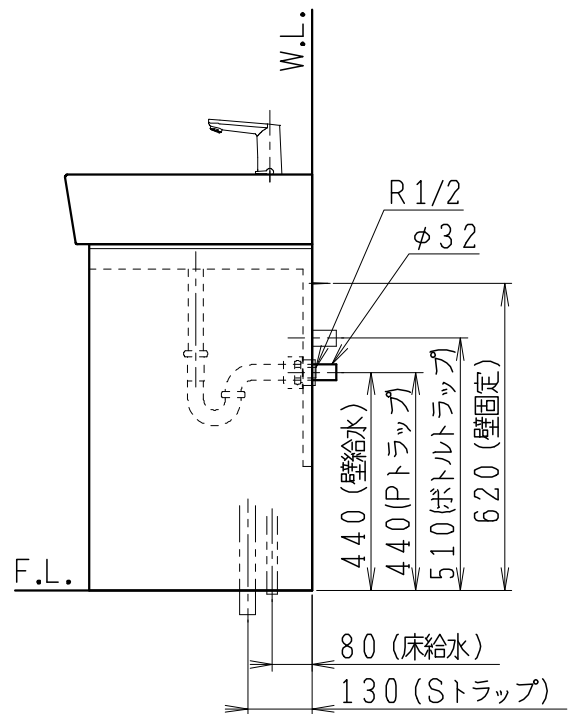

品番	品名	個数
LU0901TSS1E	洗面化粧台（一般地形）	1

※トラップ・配管アダプター（別途手配）

P2234	Pトラップ	1
P2233	Sトラップ	1
P2232	ボトルトラップ	1
LUMEH70-200-32B	配管アダプター （VP50・VU50用）	1

※止水栓（別途手配）

NL221-75WMY	壁給水用止水栓	2
NL211-420WY	床給水用止水栓	2

※洗面化粧台には、トラップ、配管アダプター
および止水栓は含まれない

製図	写図	検図	承認	品名	900mm幅 洗面化粧台	品番	LU0901TS型	尺度	1/15
岩田				Janis ジャニス工業株式会社		図番	LUA10700		
21・1・21									