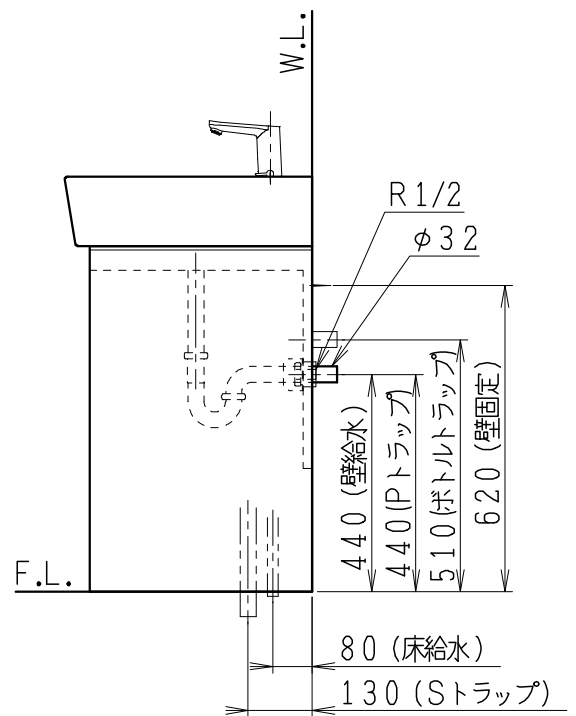

品番	品名	個数
LU0901TSS1E	洗面化粧台（一般地形）	1

※トラップ・配管アダプター（別途手配）

P2234	Pトラップ	1
P2233	Sトラップ	1
P2232	ボトルトラップ	1
LUMEH70-200-32B	配管アダプター （VP50・VU50用）	1

※止水栓（別途手配）

JL221-75WMSY	壁給水用止水栓	2
JL211-420WMY	床給水用止水栓	2

※洗面化粧台には、トラップ、配管アダプター
および止水栓は含まれない

※自動水栓（電池式）

製図	写図	検図	承認	品名	900mm幅 洗面化粧台	品番	LU0901TS型	尺度	1/15
福地	伊藤			Janis ジャニス工業株式会社		図番	LUA10702		
'21・12・1	'23・5・10								