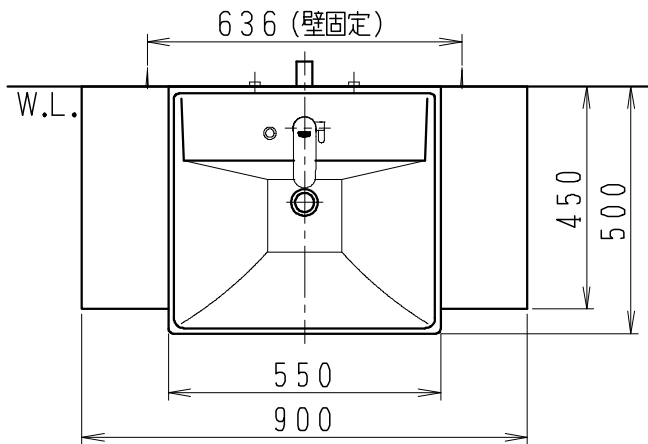

品番	品名	個数
LU0901TSS1E	洗面化粧台（一般地形）	1

※トラップ・配管アダプター（別途手配）

P2234	Pトラップ	1
P2233	Sトラップ	1
P2232	ボトルトラップ	1
LUMEH70-200-32B	配管アダプター （VP50・VU50用）	1

※止水栓（別途手配）

JL221-75WMSY	壁給水用止水栓	2
JL211-420WMY	床給水用止水栓	2

※洗面化粧台には、トラップ、配管アダプター
および止水栓は含まれない

※自動水栓（電池式）

製図	写図	検図	承認	品名	900mm幅 洗面化粧台	品番	LU0901TS型	尺度	1/15
福地	伊藤			Janis ジャニス工業株式会社		図番	LUA10702		
'21・12・1	'23・5・10								