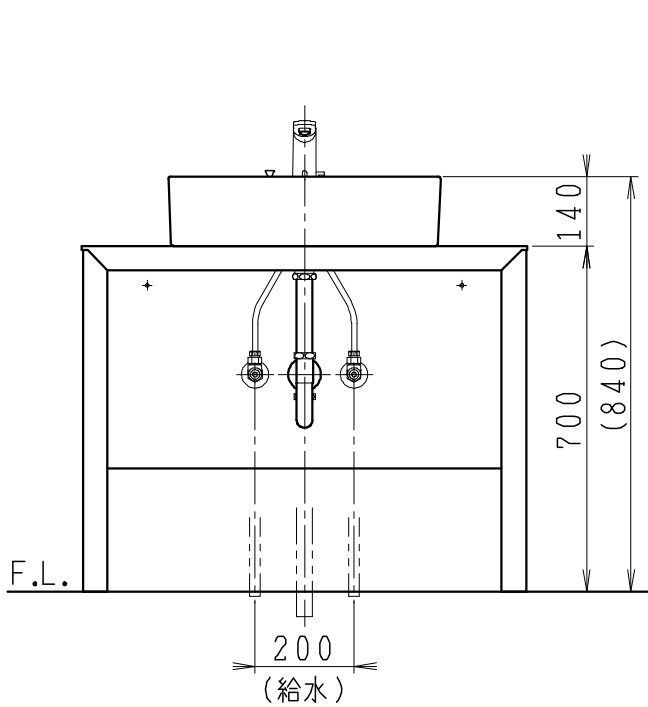

品番	品名	個数
LU0901TSS1E	洗面化粧台（一般地形）	1

※トラップ・配管アダプター（別途手配）

P2234	Pトラップ	1
P2233	Sトラップ	1
P2232	ボトルトラップ	1
LUMEH70-200-32B	配管アダプター （VP50・VU50用）	1

※止水栓（別途手配）

JL221-75WMSY	壁給水用止水栓	2
JL211-420WMY	床給水用止水栓	2

※洗面化粧台には、トラップ、配管アダプター
および止水栓は含まれない

※自動水栓（電池式）

製図	写図	検図	承認	品名	900mm幅 洗面化粧台	品番	LU0901TS型	尺度	1/15
福地	伊藤			Janis ジャニス工業株式会社		図番	LUA10702		
'21・12・1	'23・5・10								