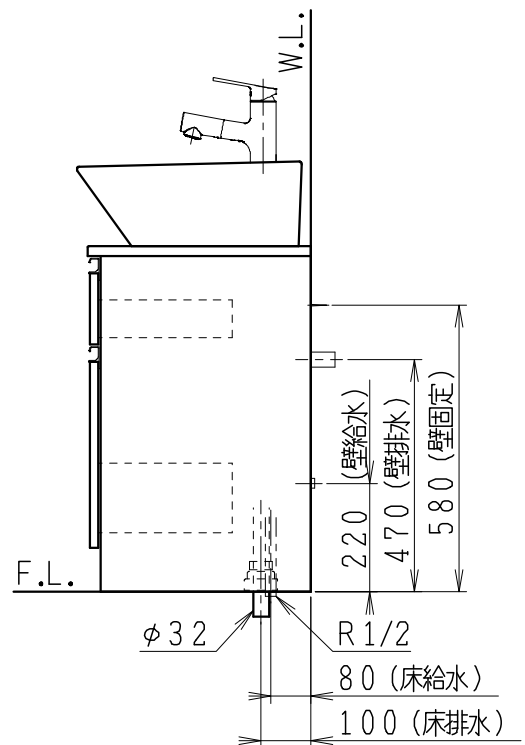

品番	品名	個数
LU0902CSD3E	洗面化粧台	1
LU0902CSD3Y	洗面化粧台(寒冷地形)	1

※止水栓(別途手配)

JL221F200WMSY25	床給水用止水栓	2
JL221F75WMY20	壁給水用止水栓	2

※壁排水用部材(別途手配)

ME44131	L管	1
LUMEH70-200-32B	配管アダプター (VP50・VU50用)	1

※洗面化粧台には、床排水用トラップを付属
 ※洗面化粧台には、止水栓は含まれない
 ※湯水混合水栓は、節湯C1形、吐水口引出式、
 ウルトラファインバブル仕様

製図	写図	検図	承認	品名	900mm幅 洗面化粧台	品番	LU0902CS型	尺度	1/15
福地	川野			Janis ジャニス工業株式会社		図番	LUA10821		
'21・12・1	'23・4・27								