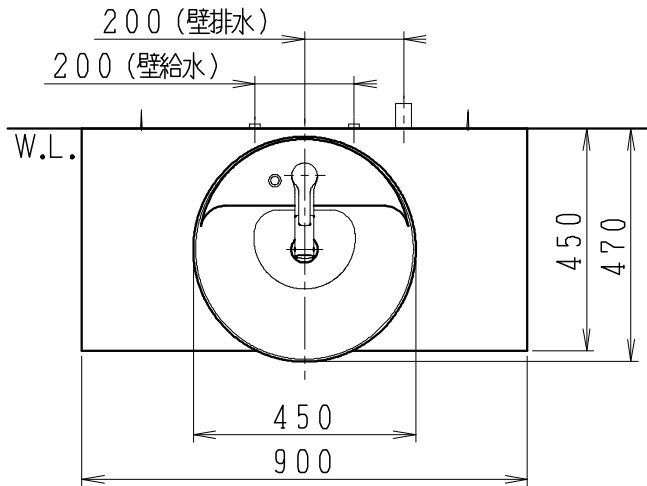

品番	品名	個数
LU0902CSD3E	洗面化粧台	1
LU0902CSD3Y	洗面化粧台(寒冷地形)	1

※止水栓(別途手配)

JL221F200WMSY25	床給水用止水栓	2
JL221F75WMY20	壁給水用止水栓	2

※壁排水用部材(別途手配)

ME44131	L管	1
LUMEH70-200-32B	配管アダプター (VP50・VU50用)	1

※洗面化粧台には、床排水用トラップを付属
 ※洗面化粧台には、止水栓は含まれない
 ※湯水混合水栓は、節湯C1形、吐水口引出式、
 ウルトラファインバブル仕様

製図	写図	検図	承認	品名	900mm幅 洗面化粧台	品番	LU0902CS型	尺度	1/15
福地	川野			Janis ジャニス工業株式会社		図番	LUA10821		
'21・12・1	'23・4・27								