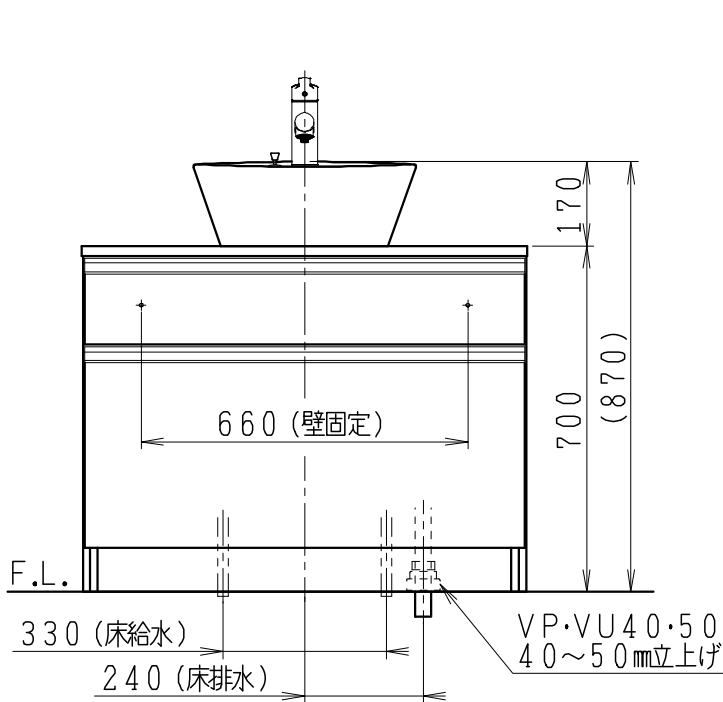

品番	品名	個数
LU0902CSD3E	洗面化粧台	1
LU0902CSD3Y	洗面化粧台(寒冷地形)	1

※止水栓(別途手配)

JL221F200WMSY25	床給水用止水栓	2
JL221F75WMY20	壁給水用止水栓	2

※壁排水用部材(別途手配)

ME44131	L管	1
LUMEH70-200-32B	配管アダプター (VP50・VU50用)	1

※洗面化粧台には、床排水用トラップを付属
 ※洗面化粧台には、止水栓は含まれない
 ※湯水混合水栓は、節湯C1形、吐水口引出式、
 ウルトラファインバブル仕様

製図	写図	検図	承認	品名	900mm幅 洗面化粧台	品番	LU0902CS型	尺度	1/15
福地	川野			Janis ジャニス工業株式会社		図番	LUA10821		
'21・12・1	'23・4・27								