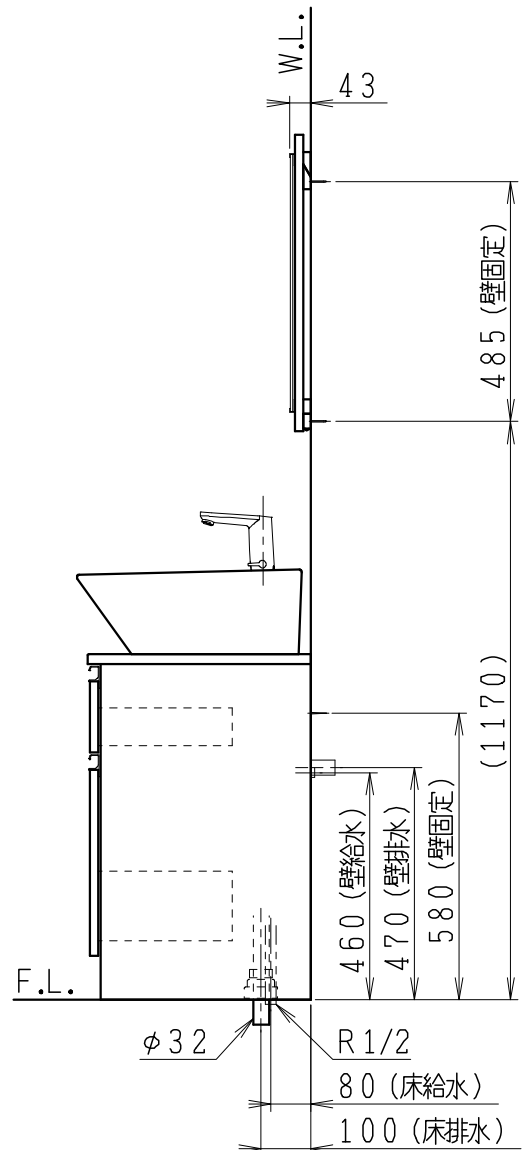

品番	品名	個数
LU0902CSS1E	洗面化粧台（一般地形）	1
LUM601CS	化粧鏡	1

※止水栓（別途手配）

JL211-435WMY	床給水用止水栓	2
JL221-75WMSY	壁給水用止水栓	2

※壁排水用部材（別途手配）

ME44131	L管	1
LUMEH70-200-32B	配管アダプター (VP50・VU50用)	1

※洗面化粧台には、床排水用トラップを付属

※洗面化粧台には、止水栓は含まれない

※自動水栓（電池式）

製図	写図	検図	承認	品名	900mm幅 洗面化粧台	品番	LU0902CS型	尺度	1/15
福地	川野			Janis ジャニス工業株式会社		図番	LUA10682		
'21・12・1	'23・4・27								