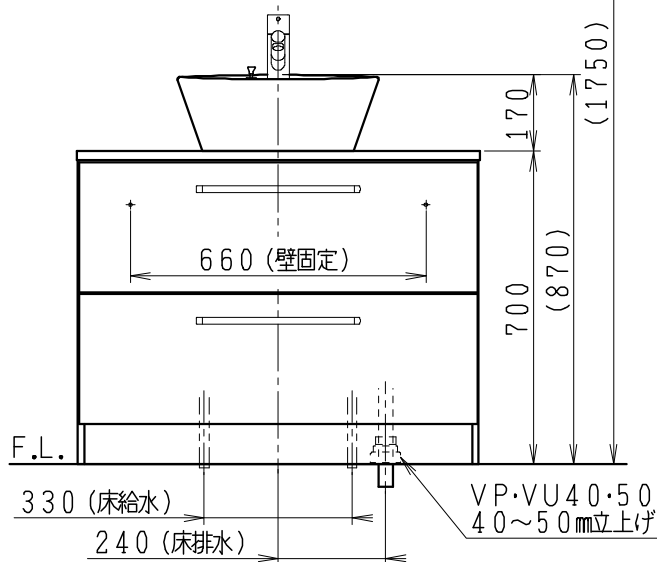

品番	品名	個数
LU0902RAD1E	洗面化粧台	1
LU0902RAD1Y	洗面化粧台 (寒冷地形)	1
LUM602CS	化粧鏡	1

※止水栓 (別途手配)

JL221F200WMY30	床給水用止水栓	2
JL221-75WMSY	壁給水用止水栓	2

※壁排水用部材 (別途手配)

ME44131	L管	1
LUMEH70-200-32B	配管アダプター (VP50・VU50用)	1

※洗面化粧台には、床排水用トラップを付属
 ※洗面化粧台には、止水栓は含まれない
 ※湯水混合水栓は、節湯C1形、吐水口引出式

製図	写図	検図	承認	品名	900mm幅 洗面化粧台	品番	LU0902RA型	尺度	1/15
福地						図番	LUA11480		
24・6・17				Janis ジャニス工業株式会社					