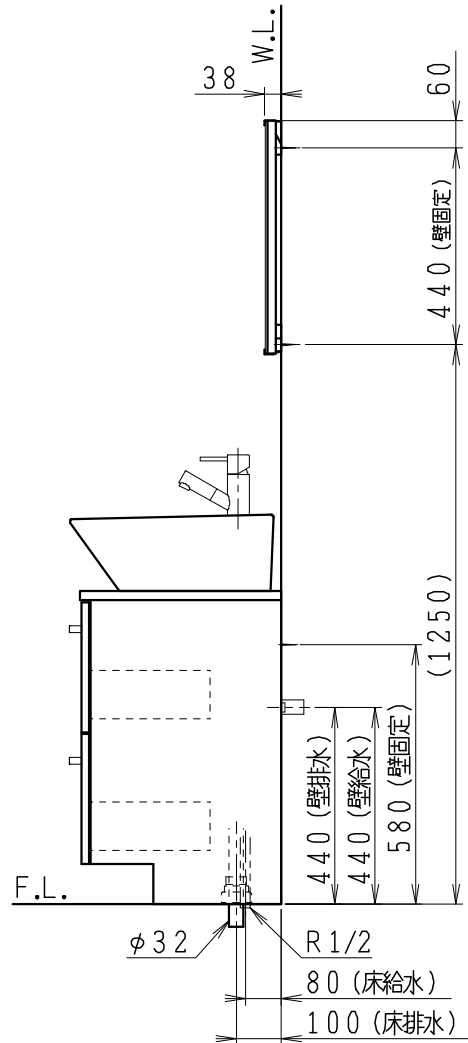

品番	品名	個数
LU0902RAD1E	洗面化粧台	1
LU0902RAD1Y	洗面化粧台 (寒冷地形)	1
LUM602CS	化粧鏡	1

※止水栓 (別途手配)

JL221F200WMY30	床給水用止水栓	2
JL221-75WMSY	壁給水用止水栓	2

※壁排水用部材 (別途手配)

ME44131	L管	1
LUMEH70-200-32B	配管アダプター (VP50・VU50用)	1

※洗面化粧台には、床排水用トラップを付属
 ※洗面化粧台には、止水栓は含まれない
 ※湯水混合水栓は、節湯C1形、吐水口引出式

製図	写図	検図	承認	品名	900mm幅 洗面化粧台	品番	LU0902RA型	尺度	1/15
福地						図番	LUA11480		
24・6・17				Janis ジャニス工業株式会社					