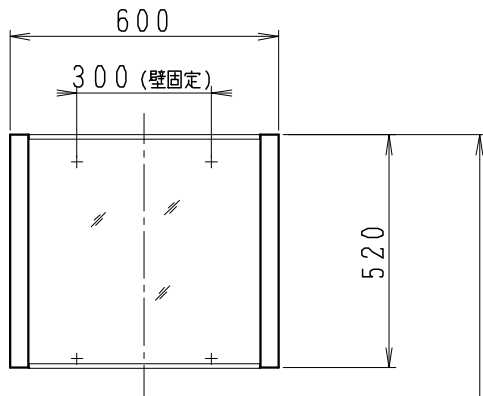

品番	品名	個数
LU0902RAD1E	洗面化粧台	1
LU0902RAD1Y	洗面化粧台 (寒冷地形)	1
LUM602CS	化粧鏡	1

※止水栓 (別途手配)

JL221F200WMY30	床給水用止水栓	2
JL221-75WMSY	壁給水用止水栓	2

※壁排水用部材 (別途手配)

ME44131	L管	1
LUMEH70-200-32B	配管アダプター (VP50・VU50用)	1

※洗面化粧台には、床排水用トラップを付属
 ※洗面化粧台には、止水栓は含まれない
 ※湯水混合水栓は、節湯C1形、吐水口引出式

製図	写図	検図	承認	品名	900mm幅 洗面化粧台	品番	LU0902RA型	尺度	1/15
福地						図番	LUA11480		
24・6・17				Janis ジャニス工業株式会社					