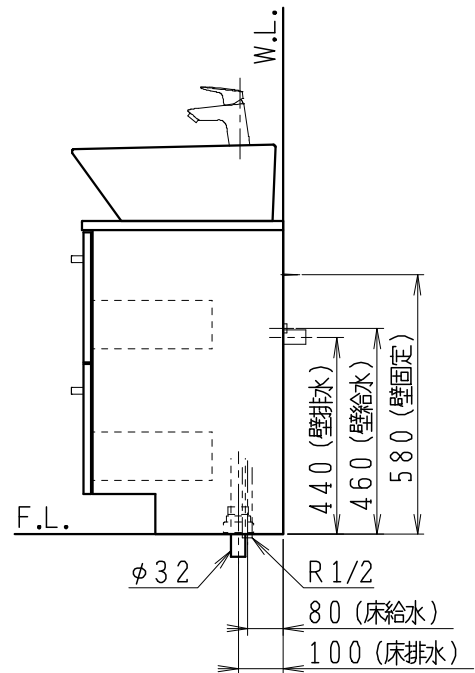

品番	品名	個数
LU0902RAD2C	洗面化粧台 (共用形)	1

※止水栓 (別途手配)

JL211-435WMY	床給水用止水栓	2
JL221-75WMSY	壁給水用止水栓	2

※壁排水用部材 (別途手配)

ME44131	L管	1
LUMEH70-200-32B	配管アダプター (VP50・VU50用)	1

※洗面化粧台には、床排水用トラップを付属

※洗面化粧台には、止水栓は含まれない

※湯水混合水栓は、節湯C1形

製図	写図	検図	承認	品名	900mm幅 洗面化粧台	品番	LU0902RA型	尺度	1/15
福地						図番	LUA11330		
24・5・11				Janis ジャニス工業株式会社					