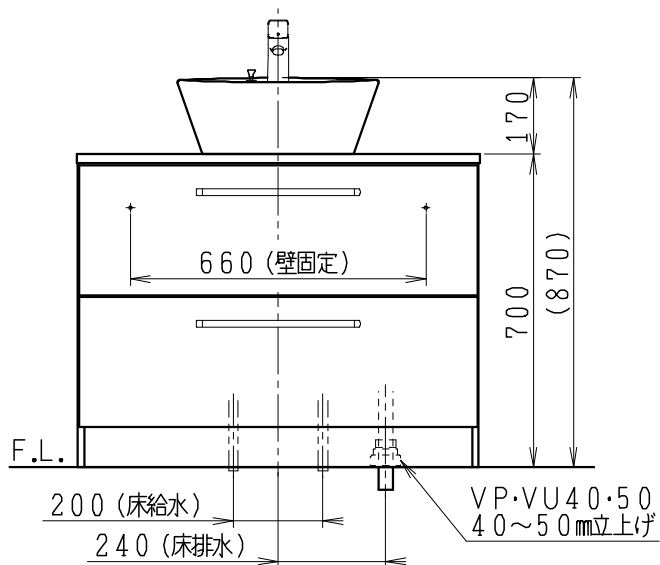

品番	品名	個数
LU0902RAD2C	洗面化粧台 (共用形)	1

※止水栓 (別途手配)

JL211-435WMY	床給水用止水栓	2
JL221-75WMSY	壁給水用止水栓	2

※壁排水用部材 (別途手配)

ME44131	L管	1
LUMEH70-200-32B	配管アダプター (VP50・VU50用)	1

※洗面化粧台には、床排水用トラップを付属

※洗面化粧台には、止水栓は含まれない

※湯水混合水栓は、節湯C1形

製図	写図	検図	承認	品名	900mm幅 洗面化粧台	品番	LU0902RA型	尺度	1/15
福地						図番	LUA11330		
24・5・11				Janis ジャニス工業株式会社					