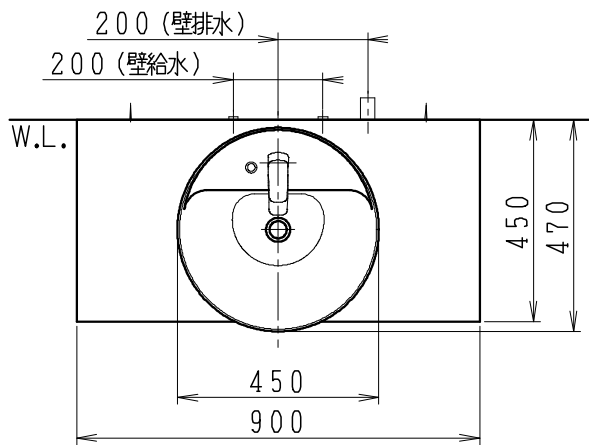

品番	品名	個数
LU0902RAD2C	洗面化粧台 (共用形)	1

※止水栓 (別途手配)

JL211-435WMY	床給水用止水栓	2
JL221-75WMSY	壁給水用止水栓	2

※壁排水用部材 (別途手配)

ME44131	L管	1
LUMEH70-200-32B	配管アダプター (VP50・VU50用)	1

※洗面化粧台には、床排水用トラップを付属

※洗面化粧台には、止水栓は含まれない

※湯水混合水栓は、節湯C1形

製図	写図	検図	承認	品名	900mm幅 洗面化粧台	品番	LU0902RA型	尺度	1/15
福地						図番	LUA11330		
24・5・11				Janis ジャニス工業株式会社					