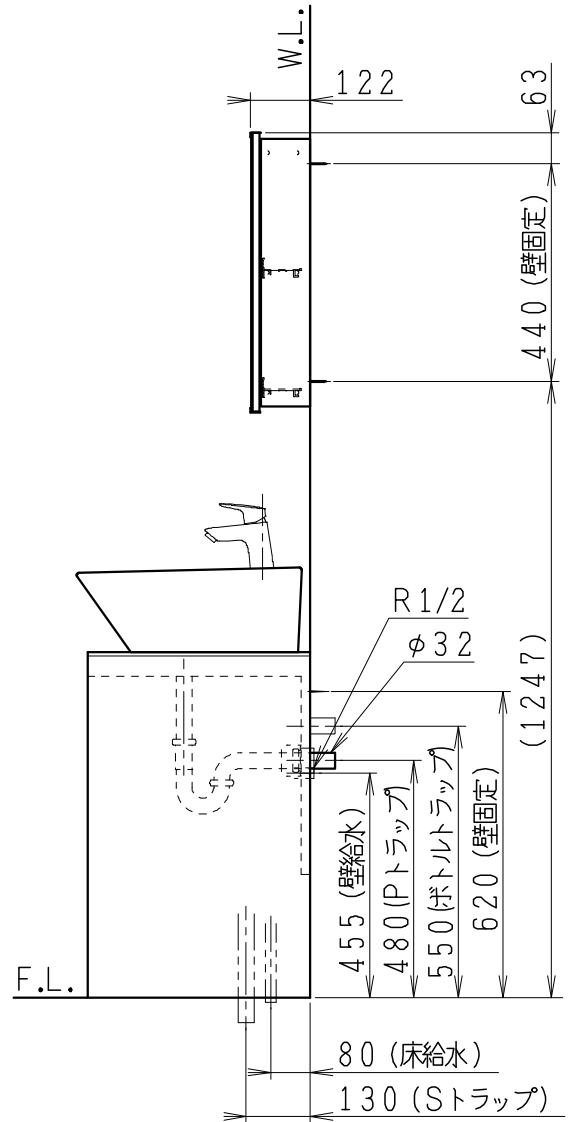

品番	品名	個数
LU0902TSD1C	洗面化粧台（共用形）	1
LUM4510PNN	化粧鏡	1

※トラップ・配管アダプター（別途手配）

P2234	Pトラップ	1
P2233	Sトラップ	1
P2232	ボトルトラップ	1
LUMEH70-200-32B	配管アダプター （VP50・VU50用）	1

※止水栓（別途手配）

JL221-75WMSY	壁給水用止水栓	2
JL211-435WMY	床給水用止水栓	2

※洗面化粧台には、トラップ、配管アダプター  
および止水栓は含まれない

※湯水混合水栓は、節湯C1形

製図	写図	検図	承認	品名	900mm幅 洗面化粧台	品番	LU0902TS型	尺度	1/15
川野				Janis ジャニス工業株式会社		図番	LUA11220		
23・5・30									