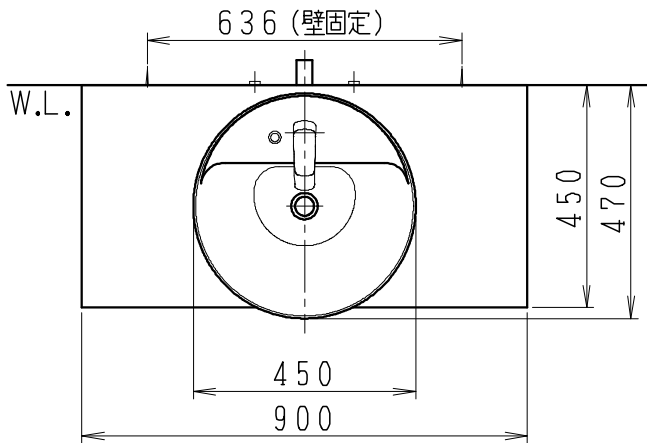

品番	品名	個数
LU0902TSD1C	洗面化粧台（共用形）	1
LUM4510PNN	化粧鏡	1

※トラップ・配管アダプター（別途手配）

P2234	Pトラップ	1
P2233	Sトラップ	1
P2232	ボトルトラップ	1
LUMEH70-200-32B	配管アダプター （VP50・VU50用）	1

※止水栓（別途手配）

JL221-75WMSY	壁給水用止水栓	2
JL211-435WMY	床給水用止水栓	2

※洗面化粧台には、トラップ、配管アダプター  
および止水栓は含まれない

※湯水混合水栓は、節湯C1形

製図	写図	検図	承認	品名	900mm幅 洗面化粧台	品番	LU0902TS型	尺度	1/15
川野				Janis ジャニス工業株式会社		図番	LUA11220		
23・5・30									