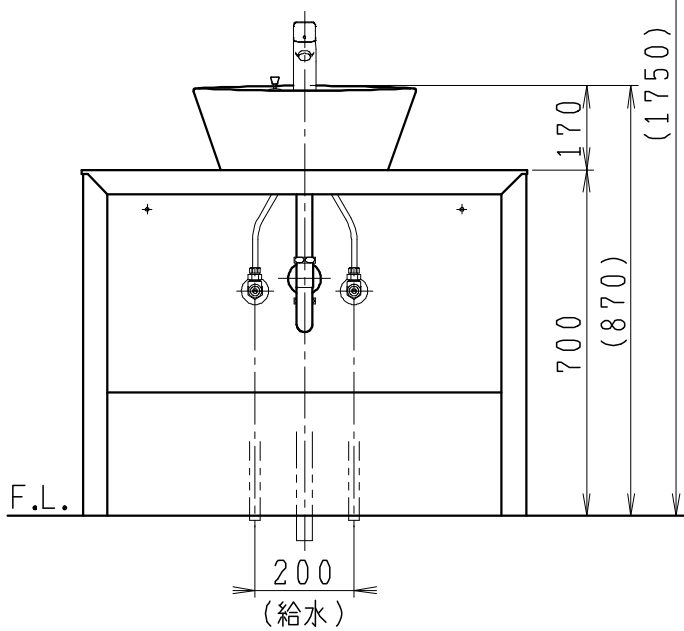

品番	品名	個数
LU0902TSD1C	洗面化粧台（共用形）	1
LUM4510PNN	化粧鏡	1

※トラップ・配管アダプター（別途手配）

P2234	Pトラップ	1
P2233	Sトラップ	1
P2232	ボトルトラップ	1
LUMEH70-200-32B	配管アダプター （VP50・VU50用）	1

※止水栓（別途手配）

JL221-75WMSY	壁給水用止水栓	2
JL211-435WMY	床給水用止水栓	2

※洗面化粧台には、トラップ、配管アダプター  
および止水栓は含まれない

※湯水混合水栓は、節湯C1形

製図	写図	検図	承認	品名	900mm幅 洗面化粧台	品番	LU0902TS型	尺度	1/15
川野				Janis ジャニス工業株式会社		図番	LUA11220		
23・5・30									