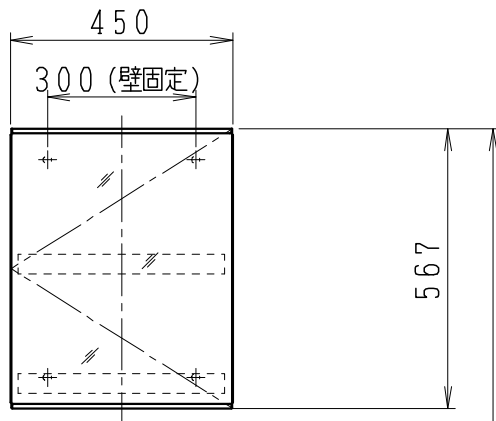

品番	品名	個数
LU0902TSD1C	洗面化粧台（共用形）	1
LUM4510PNN	化粧鏡	1

※トラップ・配管アダプター（別途手配）

P2234	Pトラップ	1
P2233	Sトラップ	1
P2232	ボトルトラップ	1
LUMEH70-200-32B	配管アダプター （VP50・VU50用）	1

※止水栓（別途手配）

JL221-75WMSY	壁給水用止水栓	2
JL211-435WMY	床給水用止水栓	2

※洗面化粧台には、トラップ、配管アダプター  
および止水栓は含まれない

※湯水混合水栓は、節湯C1形

製図	写図	検図	承認	品名	900mm幅 洗面化粧台	品番	LU0902TS型	尺度	1/15
川野				Janis ジャニス工業株式会社		図番	LUA11220		
23・5・30									