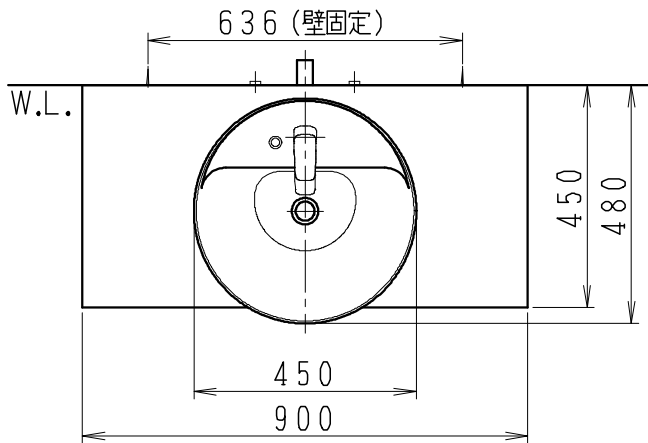

品番	品名	個数
LU0902TSD1C	洗面化粧台（共用形）	1
LUM601CS	化粧鏡	1

※トラップ・配管アダプター（別途手配）

P2234	Pトラップ	1
P2233	Sトラップ	1
P2232	ボルトトラップ	1
LUMEH70-20-32B	配管アダプター （VP50・VU50用）	1

※止水栓（別途手配）

NL221-75WMY	壁給水用止水栓	2
NL211-435WY	床給水用止水栓	2

※洗面化粧台には、トラップ、配管アダプター
および止水栓は含まれない

※湯水混合水栓は、節湯C1形

製図	写図	検図	承認	品名	900mm幅 洗面化粧台	品番	LU0902TS型	尺度	1/15
岩田				Janis ジャニス工業株式会社		図番	LUA10540		
20・4・15									