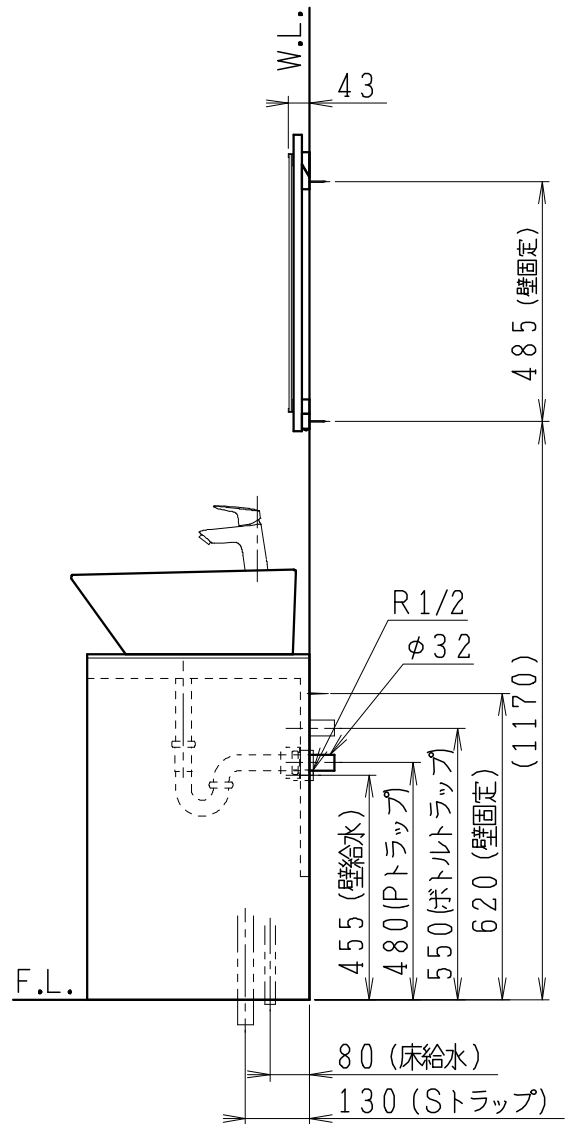

品番	品名	個数
LU0902TSD1C	洗面化粧台（共用形）	1
LUM601CS	化粧鏡	1

※トラップ・配管アダプター（別途手配）

P2234	Pトラップ	1
P2233	Sトラップ	1
P2232	ボルトトラップ	1
LUMEH70-20-32B	配管アダプター （VP50・VU50用）	1

※止水栓（別途手配）

NL221-75WMY	壁給水用止水栓	2
NL211-435WY	床給水用止水栓	2

※洗面化粧台には、トラップ、配管アダプター
および止水栓は含まれない

※湯水混合水栓は、節湯C1形

製図	写図	検図	承認	品名	900mm幅 洗面化粧台	品番	LU0902TS型	尺度	1/15
岩田				Janis ジャニス工業株式会社		図番	LUA10540		
20・4・15									