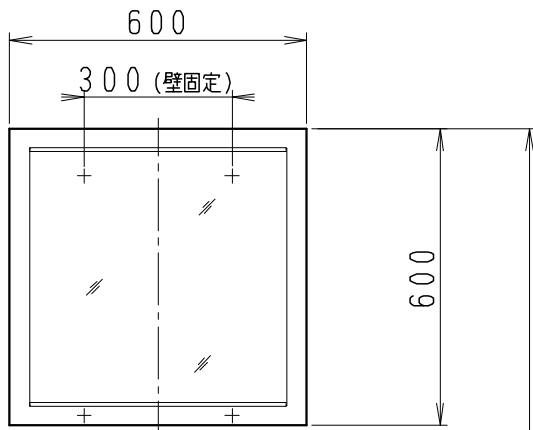

品番	品名	個数
LU0902TSD1C	洗面化粧台（共用形）	1
LUM601CS	化粧鏡	1

※トラップ・配管アダプター（別途手配）

P2234	Pトラップ	1
P2233	Sトラップ	1
P2232	ボルトトラップ	1
LUMEH70-20-32B	配管アダプター （VP50・VU50用）	1

※止水栓（別途手配）

NL221-75WMY	壁給水用止水栓	2
NL211-435WY	床給水用止水栓	2

※洗面化粧台には、トラップ、配管アダプター
および止水栓は含まれない

※湯水混合水栓は、節湯C1形

製図	写図	検図	承認	品名	900mm幅 洗面化粧台	品番	LU0902TS型	尺度	1/15
岩田				Janis ジャニス工業株式会社		図番	LUA10540		
20・4・15									