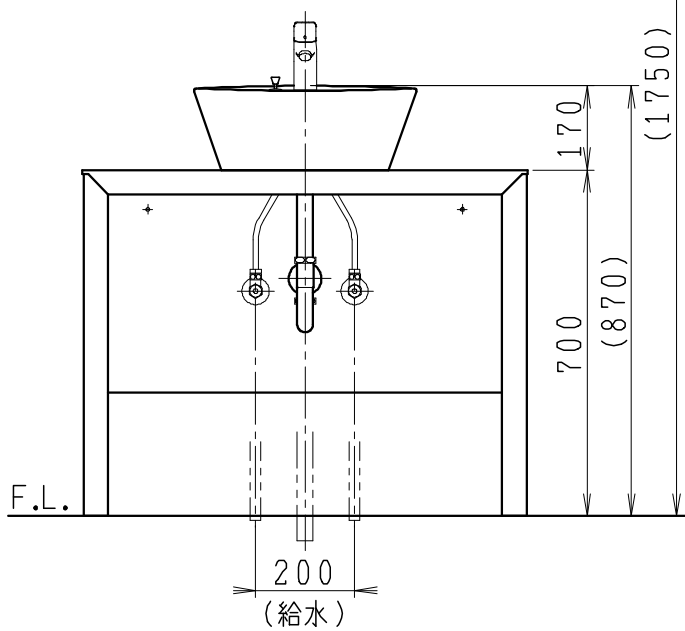

品番	品名	個数
LU0902TSD1C	洗面化粧台（共用形）	1
LUM601CS	化粧鏡	1

※トラップ・配管アダプター（別途手配）

P2234	Pトラップ	1
P2233	Sトラップ	1
P2232	ボルトトラップ	1
LUMEH70-20-32B	配管アダプター （VP50・VU50用）	1

※止水栓（別途手配）

NL221-75WMY	壁給水用止水栓	2
NL211-435WY	床給水用止水栓	2

※洗面化粧台には、トラップ、配管アダプター
および止水栓は含まれない

※湯水混合水栓は、節湯C1形

製図	写図	検図	承認	品名	900mm幅 洗面化粧台	品番	LU0902TS型	尺度	1/15
岩田				Janis ジャニス工業株式会社		図番	LUA10540		
20・4・15									