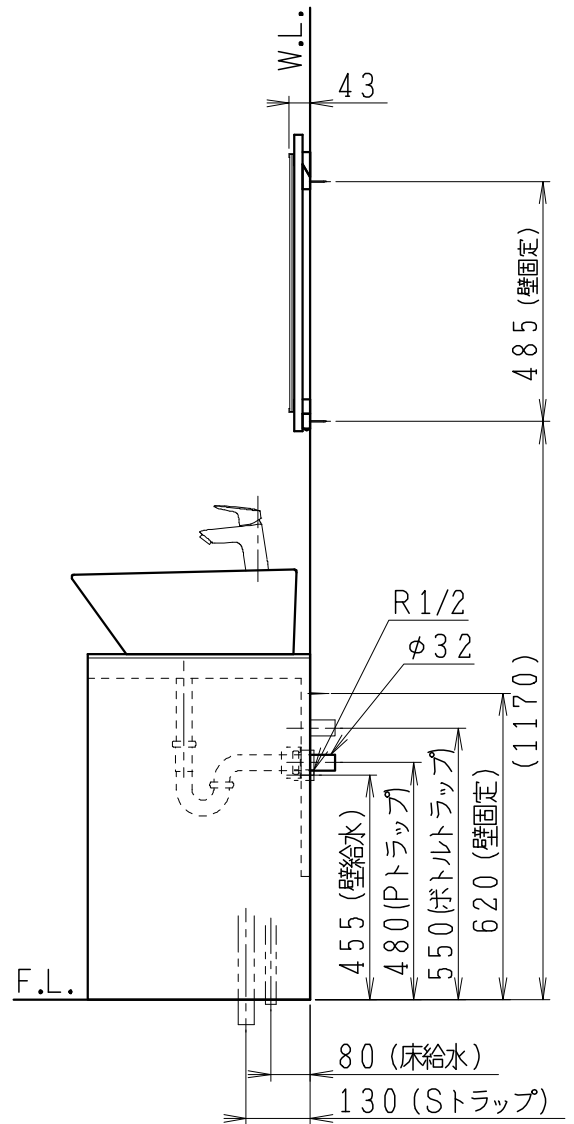

品番	品名	個数
LU0902TSD1C	洗面化粧台（共用形）	1
LUM601CS	化粧鏡	1

※トラップ・配管アダプター（別途手配）

P2234	Pトラップ	1
P2233	Sトラップ	1
P2232	ボトルトラップ	1
LUMEH70-200-32B	配管アダプター （VP50・VU50用）	1

※止水栓（別途手配）

NL221-75WMY	壁給水用止水栓	2
NL211-435WY	床給水用止水栓	2

※洗面化粧台には、トラップ、配管アダプター  
および止水栓は含まれない

※湯水混合水栓は、節湯C1形

製図	写図	検図	承認	品名	900mm幅 洗面化粧台	品番	LU0902TS型	尺度	1/15
岩田	川野			Janis ジャニス工業株式会社		図番	LUA10541		
'20・4・15	'21・3・16								