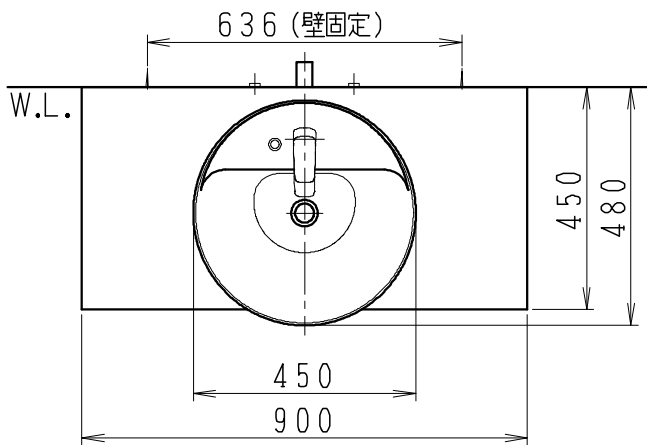

品番	品名	個数
LU0902TSD1C	洗面化粧台（共用形）	1
LUM601CS	化粧鏡	1

※トラップ・配管アダプター（別途手配）

P2234	Pトラップ	1
P2233	Sトラップ	1
P2232	ボトルトラップ	1
LUMEH70-200-32B	配管アダプター （VP50・VU50用）	1

※止水栓（別途手配）

NL221-75WMY	壁給水用止水栓	2
NL211-435WY	床給水用止水栓	2

※洗面化粧台には、トラップ、配管アダプター  
および止水栓は含まれない

※湯水混合水栓は、節湯C1形

製図	写図	検図	承認	品名	900mm幅 洗面化粧台	品番	LU0902TS型	尺度	1/15
岩田	川野			Janis ジャニス工業株式会社		図番	LUA10541		
'20・4・15	'21・3・16								