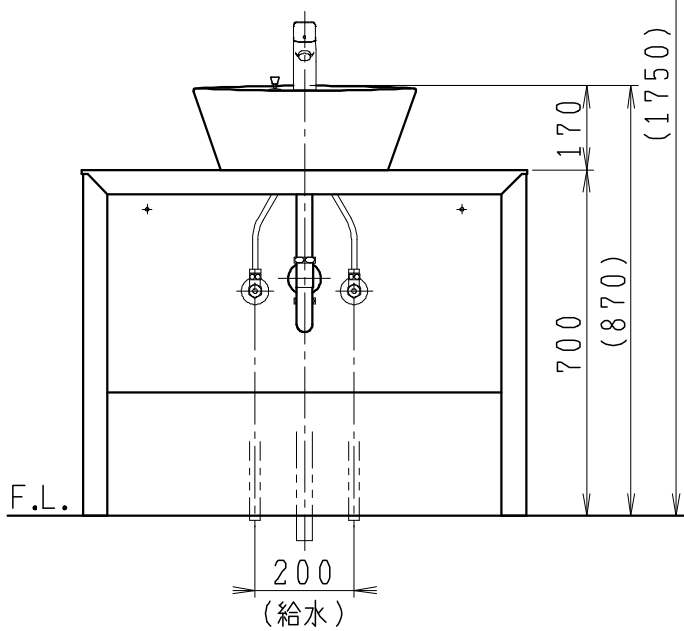

品番	品名	個数
LU0902TSD1C	洗面化粧台（共用形）	1
LUM601CS	化粧鏡	1

※トラップ・配管アダプター（別途手配）

P2234	Pトラップ	1
P2233	Sトラップ	1
P2232	ボトルトラップ	1
LUMEH70-200-32B	配管アダプター （VP50・VU50用）	1

※止水栓（別途手配）

NL221-75WMY	壁給水用止水栓	2
NL211-435WY	床給水用止水栓	2

※洗面化粧台には、トラップ、配管アダプター  
および止水栓は含まれない

※湯水混合水栓は、節湯C1形

製図	写図	検図	承認	品名	900mm幅 洗面化粧台	品番	LU0902TS型	尺度	1/15
岩田	川野			Janis ジャニス工業株式会社		図番	LUA10541		
'20・4・15	'21・3・16								