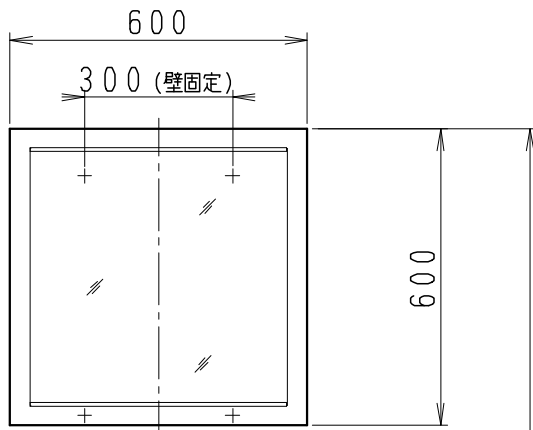

品番	品名	個数
LU0902TSD1C	洗面化粧台（共用形）	1
LUM601CS	化粧鏡	1

※トラップ・配管アダプター（別途手配）

P2234	Pトラップ	1
P2233	Sトラップ	1
P2232	ボトルトラップ	1
LUMEH70-200-32B	配管アダプター （VP50・VU50用）	1

※止水栓（別途手配）

NL221-75WMY	壁給水用止水栓	2
NL211-435WY	床給水用止水栓	2

※洗面化粧台には、トラップ、配管アダプター  
および止水栓は含まれない

※湯水混合水栓は、節湯C1形

製図	写図	検図	承認	品名	900mm幅 洗面化粧台	品番	LU0902TS型	尺度	1/15
岩田	川野			Janis ジャニス工業株式会社		図番	LUA10541		
'20・4・15	'21・3・16								