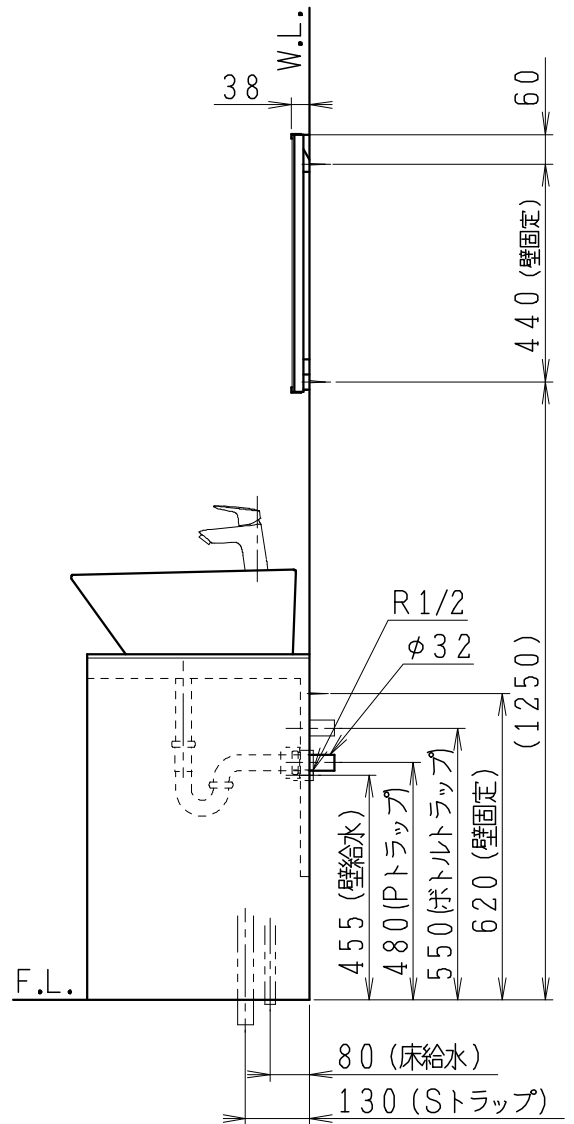

品番	品名	個数
LU0902TSD1C	洗面化粧台 (共用形)	1
LUM602CS	化粧鏡	1

※トラップ・配管アダプター (別途手配)

P2234	Pトラップ	1
P2233	Sトラップ	1
P2232	ボルトトラップ	1
LUMEH70-20-32B	配管アダプター (VP50・VU50用)	1

※止水栓 (別途手配)

NL221-75WMY	壁給水用止水栓	2
NL211-435WY	床給水用止水栓	2

※洗面化粧台には、トラップ、配管アダプター
および止水栓は含まれない

※湯水混合水栓は、節湯C1形

製図	写図	検図	承認	品名	900mm幅 洗面化粧台	品番	LU0902TS型	尺度	1/15
岩田				Janis ジャニス工業株式会社		図番	LUA10550		
20・4・15									