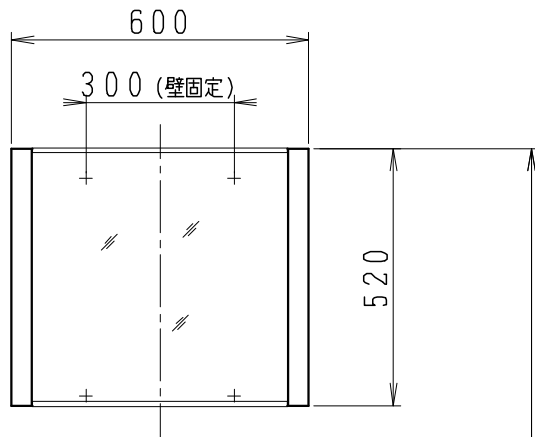

品番	品名	個数
LU0902TSD1C	洗面化粧台 (共用形)	1
LUM602CS	化粧鏡	1

※トラップ・配管アダプター (別途手配)

P2234	Pトラップ	1
P2233	Sトラップ	1
P2232	ボルトトラップ	1
LUMEH70-20-32B	配管アダプター (VP50・VU50用)	1

※止水栓 (別途手配)

NL221-75WMY	壁給水用止水栓	2
NL211-435WY	床給水用止水栓	2

※洗面化粧台には、トラップ、配管アダプター
および止水栓は含まれない

※湯水混合水栓は、節湯C1形

製図	写図	検図	承認	品名	900mm幅 洗面化粧台	品番	LU0902TS型	尺度	1/15
岩田				Janis ジャニス工業株式会社		図番	LUA10550		
20・4・15									