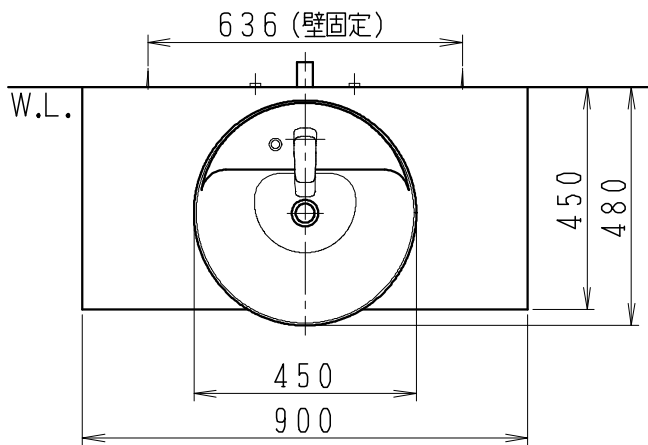

品番	品名	個数
LU0902TSD1C	洗面化粧台 (共用形)	1
LUM602CS	化粧鏡	1

※トラップ・配管アダプター (別途手配)

P2234	Pトラップ	1
P2233	Sトラップ	1
P2232	ボルトトラップ	1
LUMEH70-20-32B	配管アダプター (VP50・VU50用)	1

※止水栓 (別途手配)

NL221-75WMY	壁給水用止水栓	2
NL211-435WY	床給水用止水栓	2

※洗面化粧台には、トラップ、配管アダプター
および止水栓は含まれない

※湯水混合水栓は、節湯C1形

製図	写図	検図	承認	品名	900mm幅 洗面化粧台	品番	LU0902TS型	尺度	1/15
岩田				Janis ジャニス工業株式会社		図番	LUA10550		
20・4・15									