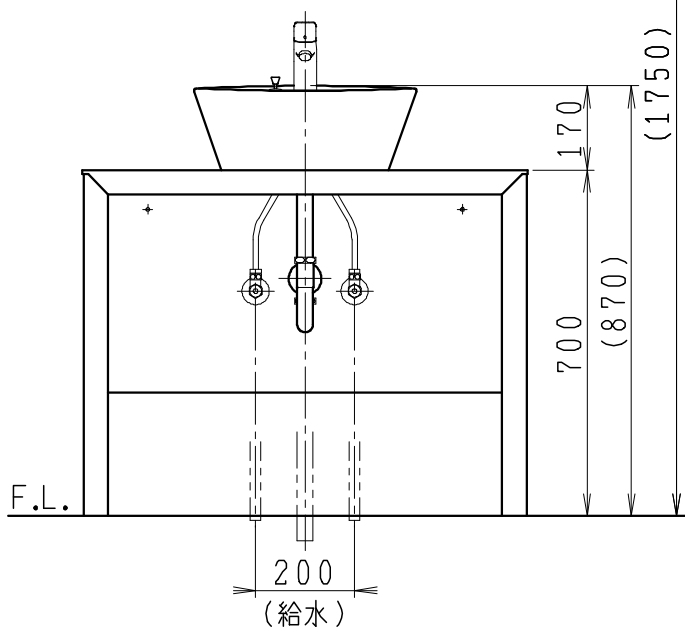

品番	品名	個数
LU0902TSD1C	洗面化粧台 (共用形)	1
LUM602CS	化粧鏡	1

※トラップ・配管アダプター (別途手配)

P2234	Pトラップ	1
P2233	Sトラップ	1
P2232	ボルトトラップ	1
LUMEH70-20-32B	配管アダプター (VP50・VU50用)	1

※止水栓 (別途手配)

NL221-75WMY	壁給水用止水栓	2
NL211-435WY	床給水用止水栓	2

※洗面化粧台には、トラップ、配管アダプター
および止水栓は含まれない

※湯水混合水栓は、節湯C1形

製図	写図	検図	承認	品名	900mm幅 洗面化粧台	品番	LU0902TS型	尺度	1/15
岩田				Janis ジャニス工業株式会社		図番	LUA10550		
20・4・15									