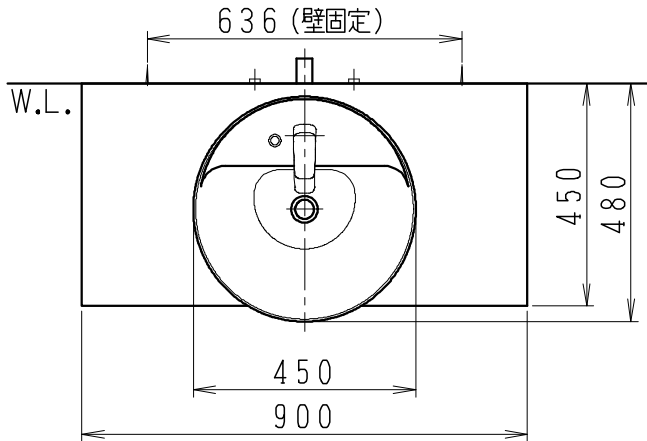

品番	品名	個数
LU0902TSD1C	洗面化粧台（共用形）	1

※トラップ・配管アダプター（別途手配）

P2234	Pトラップ	1
P2233	Sトラップ	1
P2232	ボトルトラップ	1
LUMEH70-200-32B	配管アダプター （VP50・VU50用）	1

※止水栓（別途手配）

NL221-75WMY	壁給水用止水栓	2
NL211-435WY	床給水用止水栓	2

※洗面化粧台には、トラップ、配管アダプター
および止水栓は含まれない

※湯水混合水栓は、節湯C1形

製図	写図	検図	承認	品名	900mm幅 洗面化粧台	品番	LU0902TS型	尺度	1/15
中村	川野			Janis ジャニス工業株式会社		図番	LUA10531		
'20・4・8	'21・3・16								