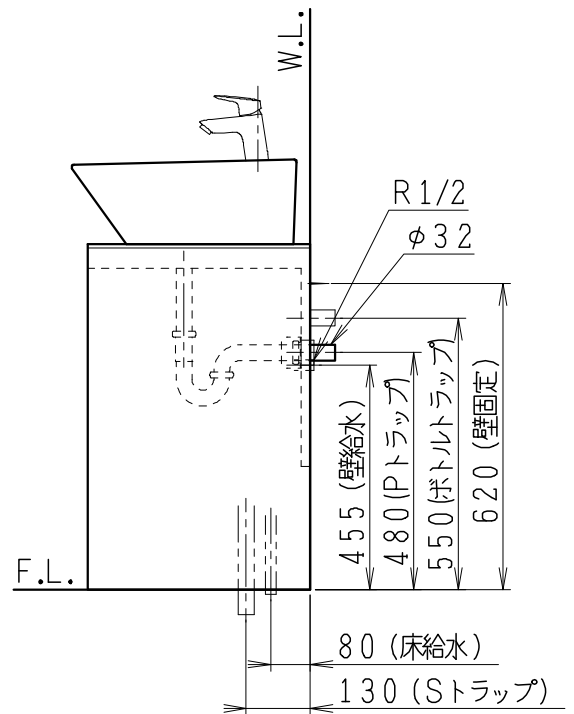

品番	品名	個数
LU0902TSD1C	洗面化粧台（共用形）	1

※トラップ・配管アダプター（別途手配）

P2234	Pトラップ	1
P2233	Sトラップ	1
P2232	ボトルトラップ	1
LUMEH70-200-32B	配管アダプター （VP50・VU50用）	1

※止水栓（別途手配）

NL221-75WMY	壁給水用止水栓	2
NL211-435WY	床給水用止水栓	2

※洗面化粧台には、トラップ、配管アダプター
および止水栓は含まれない

※湯水混合水栓は、節湯C1形

製図	写図	検図	承認	品名	900mm幅 洗面化粧台	品番	LU0902TS型	尺度	1/15
中村	川野			Janis ジャニス工業株式会社		図番	LUA10531		
'20・4・8	'21・3・16								