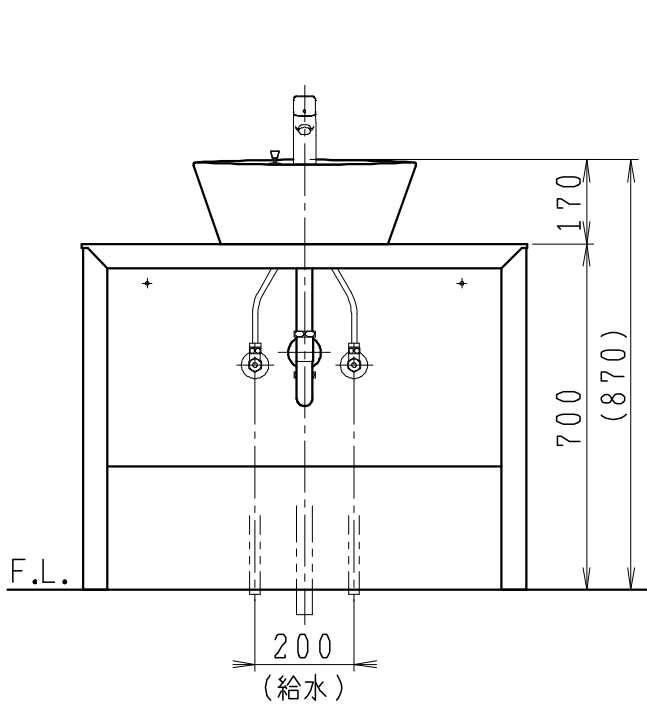

品番	品名	個数
LU0902TSD1C	洗面化粧台（共用形）	1

※トラップ・配管アダプター（別途手配）

P2234	Pトラップ	1
P2233	Sトラップ	1
P2232	ボトルトラップ	1
LUMEH70-200-32B	配管アダプター （VP50・VU50用）	1

※止水栓（別途手配）

NL221-75WMY	壁給水用止水栓	2
NL211-435WY	床給水用止水栓	2

※洗面化粧台には、トラップ、配管アダプター
および止水栓は含まれない

※湯水混合水栓は、節湯C1形

製図	写図	検図	承認	品名	900mm幅 洗面化粧台	品番	LU0902TS型	尺度	1/15
中村	川野			Janis ジャニス工業株式会社		図番	LUA10531		
'20・4・8	'21・3・16								