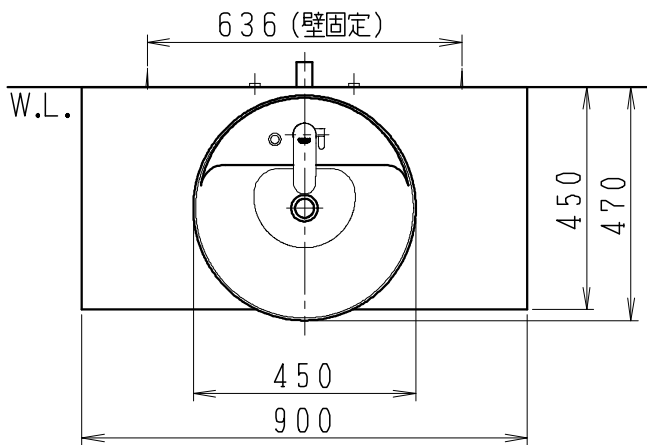

品番	品名	個数
LU0902TSS1E	洗面化粧台（一般地形）	1
LUM4510PNN	化粧鏡	1

※トラップ・配管アダプター（別途手配）

P2234	Pトラップ	1
P2233	Sトラップ	1
P2232	ボトルトラップ	1
LUMEH70-200-32B	配管アダプター （VP50・VU50用）	1

※止水栓（別途手配）

JL221-75WMSY	壁給水用止水栓	2
JL211-435WMY	床給水用止水栓	2

※洗面化粧台には、トラップ、配管アダプター
および止水栓は含まれない

※自動水栓（電池式）

製図	写図	検図	承認	品名	900mm幅 洗面化粧台	品番	LU0902TS型	尺度	1/15
川野				Janis ジャニス工業株式会社		図番	LUA11230		
23・5・30									