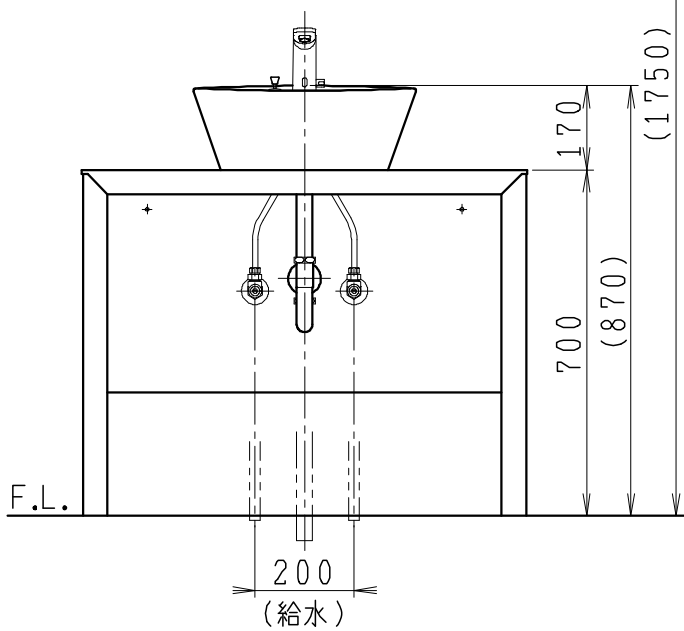

品番	品名	個数
LU0902TSS1E	洗面化粧台（一般地形）	1
LUM4510PNN	化粧鏡	1

※トラップ・配管アダプター（別途手配）

P2234	Pトラップ	1
P2233	Sトラップ	1
P2232	ボトルトラップ	1
LUMEH70-200-32B	配管アダプター （VP50・VU50用）	1

※止水栓（別途手配）

JL221-75WMSY	壁給水用止水栓	2
JL211-435WMY	床給水用止水栓	2

※洗面化粧台には、トラップ、配管アダプター
および止水栓は含まれない

※自動水栓（電池式）

製図	写図	検図	承認	品名	900mm幅 洗面化粧台	品番	LU0902TS型	尺度	1/15
川野				Janis ジャニス工業株式会社		図番	LUA11230		
23・5・30									