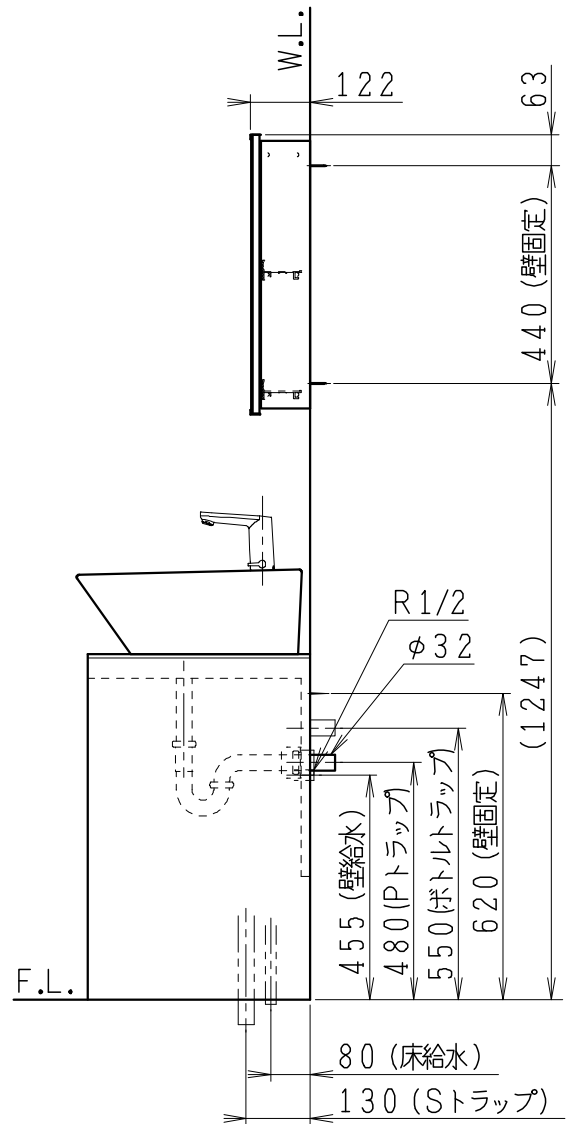

品番	品名	個数
LU0902TSS1E	洗面化粧台（一般地形）	1
LUM4510PNN	化粧鏡	1

※トラップ・配管アダプター（別途手配）

P2234	Pトラップ	1
P2233	Sトラップ	1
P2232	ボトルトラップ	1
LUMEH70-200-32B	配管アダプター （VP50・VU50用）	1

※止水栓（別途手配）

JL221-75WMSY	壁給水用止水栓	2
JL211-435WMY	床給水用止水栓	2

※洗面化粧台には、トラップ、配管アダプター
および止水栓は含まれない

※自動水栓（電池式）

製図	写図	検図	承認	品名	900mm幅 洗面化粧台	品番	LU0902TS型	尺度	1/15
川野				Janis ジャニス工業株式会社		図番	LUA11230		
23・5・30									