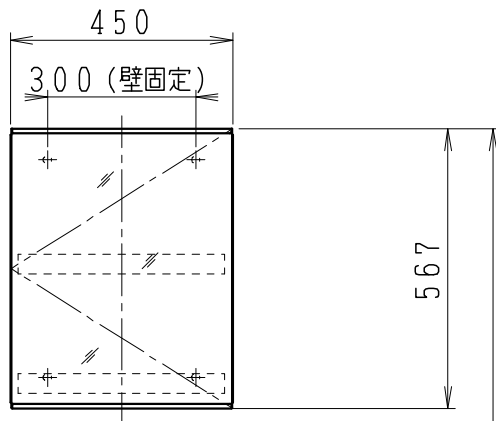

品番	品名	個数
LU0902TSS1E	洗面化粧台（一般地形）	1
LUM4510PNN	化粧鏡	1

※トラップ・配管アダプター（別途手配）

P2234	Pトラップ	1
P2233	Sトラップ	1
P2232	ボトルトラップ	1
LUMEH70-200-32B	配管アダプター （VP50・VU50用）	1

※止水栓（別途手配）

JL221-75WMSY	壁給水用止水栓	2
JL211-435WMY	床給水用止水栓	2

※洗面化粧台には、トラップ、配管アダプター
および止水栓は含まれない

※自動水栓（電池式）

製図	写図	検図	承認	品名	900mm幅 洗面化粧台	品番	LU0902TS型	尺度	1/15
川野				Janis ジャニス工業株式会社		図番	LUA11230		
23・5・30									