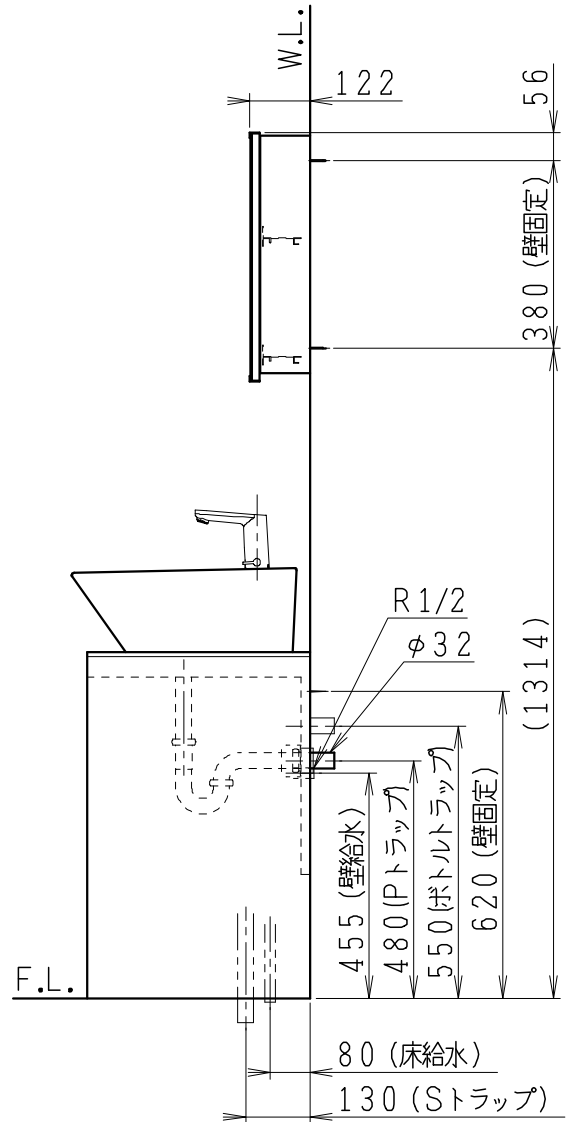

品番	品名	個数
LU0902TSS1E	洗面化粧台（一般地形）	1
LUM451CS	化粧鏡	1

※トラップ・配管アダプター（別途手配）

P2234	Pトラップ	1
P2233	Sトラップ	1
P2232	ボトルトラップ	1
LUMEH70-200-32B	配管アダプター （VP50・VU50用）	1

※止水栓（別途手配）

NL221-75WMY	壁給水用止水栓	2
NL211-435WY	床給水用止水栓	2

※洗面化粧台には、トラップ、配管アダプター
および止水栓は含まれない

製図	写図	検図	承認	品名	900mm幅 洗面化粧台	品番	LU0902TS型	尺度	1/15
岩田				Janis ジャニス工業株式会社		図番	LUA10750		
21・1・21									