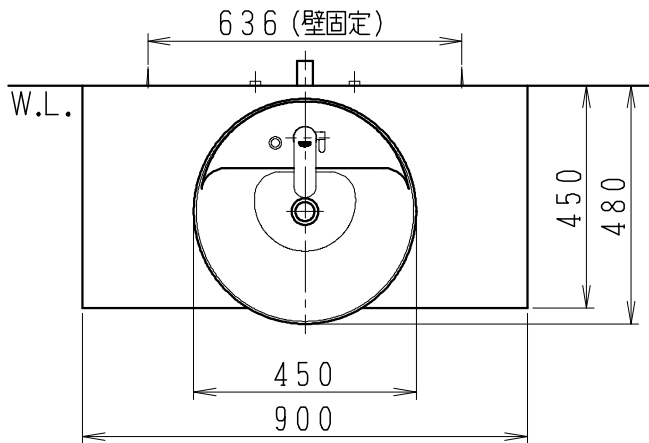

品番	品名	個数
LU0902TSS1E	洗面化粧台（一般地形）	1
LUM451CS	化粧鏡	1

※トラップ・配管アダプター（別途手配）

P2234	Pトラップ	1
P2233	Sトラップ	1
P2232	ボトルトラップ	1
LUMEH70-200-32B	配管アダプター （VP50・VU50用）	1

※止水栓（別途手配）

NL221-75WMY	壁給水用止水栓	2
NL211-435WY	床給水用止水栓	2

※洗面化粧台には、トラップ、配管アダプター
および止水栓は含まれない

製図	写図	検図	承認	品名	900mm幅 洗面化粧台	品番	LU0902TS型	尺度	1/15
岩田				Janis ジャニス工業株式会社		図番	LUA10750		
21・1・21									