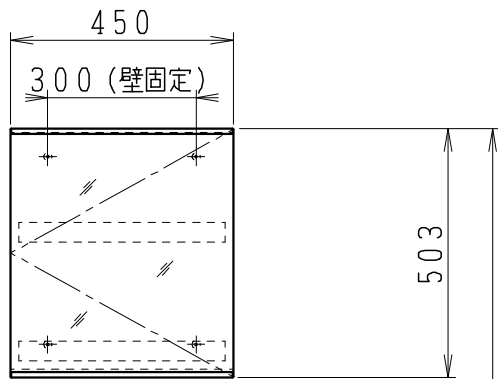

品番	品名	個数
LU0902TSS1E	洗面化粧台（一般地形）	1
LUM451CS	化粧鏡	1

※トラップ・配管アダプター（別途手配）

P2234	Pトラップ	1
P2233	Sトラップ	1
P2232	ボトルトラップ	1
LUMEH70-200-32B	配管アダプター （VP50・VU50用）	1

※止水栓（別途手配）

NL221-75WMY	壁給水用止水栓	2
NL211-435WY	床給水用止水栓	2

※洗面化粧台には、トラップ、配管アダプター
および止水栓は含まれない

製図	写図	検図	承認	品名	900mm幅 洗面化粧台	品番	LU0902TS型	尺度	1/15
岩田				Janis ジャニス工業株式会社		図番	LUA10750		
21・1・21									