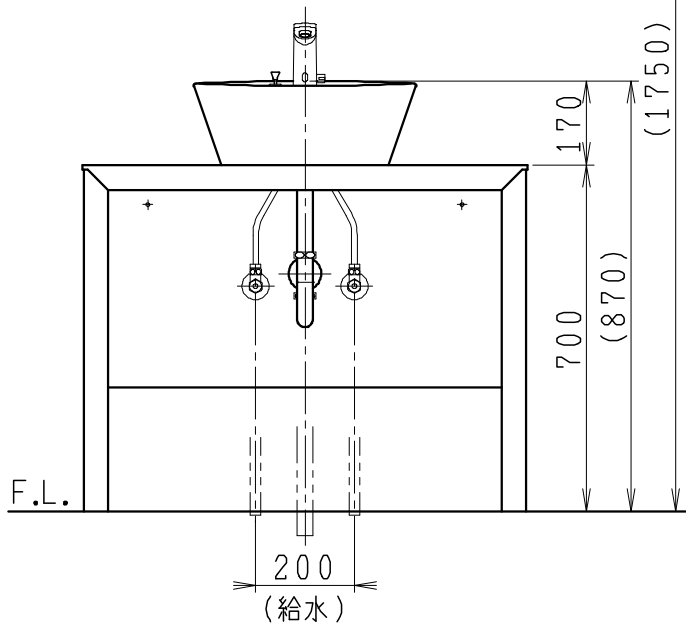

品番	品名	個数
LU0902TSS1E	洗面化粧台（一般地形）	1
LUM451CS	化粧鏡	1

※トラップ・配管アダプター（別途手配）

P2234	Pトラップ	1
P2233	Sトラップ	1
P2232	ボトルトラップ	1
LUMEH70-200-32B	配管アダプター （VP50・VU50用）	1

※止水栓（別途手配）

NL221-75WMY	壁給水用止水栓	2
NL211-435WY	床給水用止水栓	2

※洗面化粧台には、トラップ、配管アダプター
および止水栓は含まれない

製図	写図	検図	承認	品名	900mm幅 洗面化粧台	品番	LU0902TS型	尺度	1/15
岩田				Janis ジャニス工業株式会社		図番	LUA10750		
21・1・21									