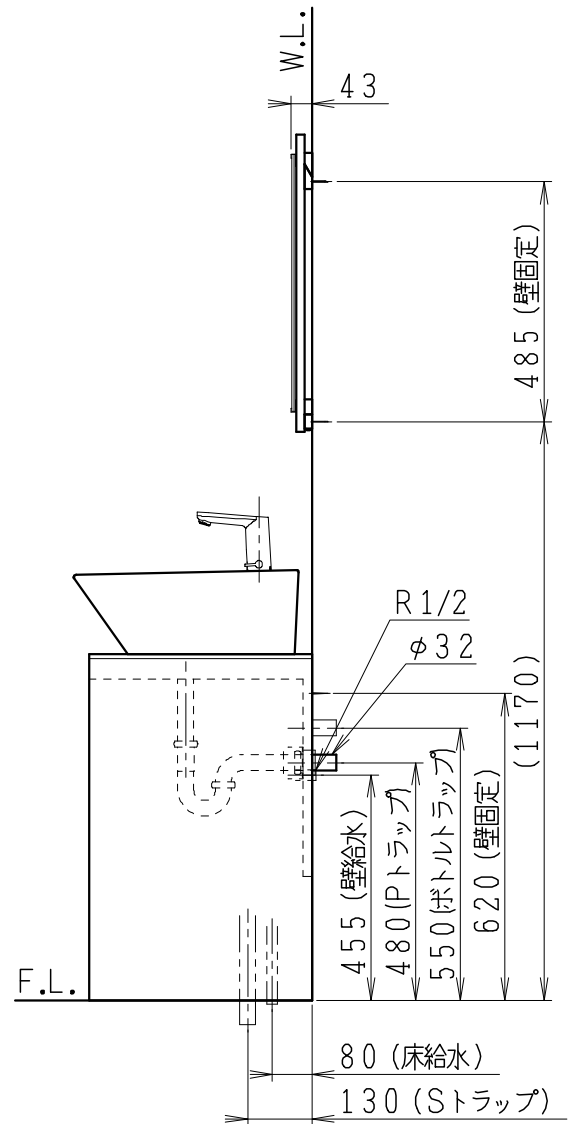

品番	品名	個数
LU0902TSS1E	洗面化粧台（一般地形）	1
LUM601CS	化粧鏡	1

※トラップ・配管アダプター（別途手配）

P2234	Pトラップ	1
P2233	Sトラップ	1
P2232	ボトルトラップ	1
LUMEH70-200-32B	配管アダプター (VP50・VU50用)	1

※止水栓（別途手配）

NL221-75WMY	壁給水用止水栓	2
NL211-435WY	床給水用止水栓	2

※洗面化粧台には、トラップ、配管アダプター
および止水栓は含まれない

製図	写図	検図	承認	品名	900mm幅 洗面化粧台	品番	LU0902TS型	尺度	1/15
岩田				Janis ジャニス工業株式会社		図番	LUA10760		
21・1・21									