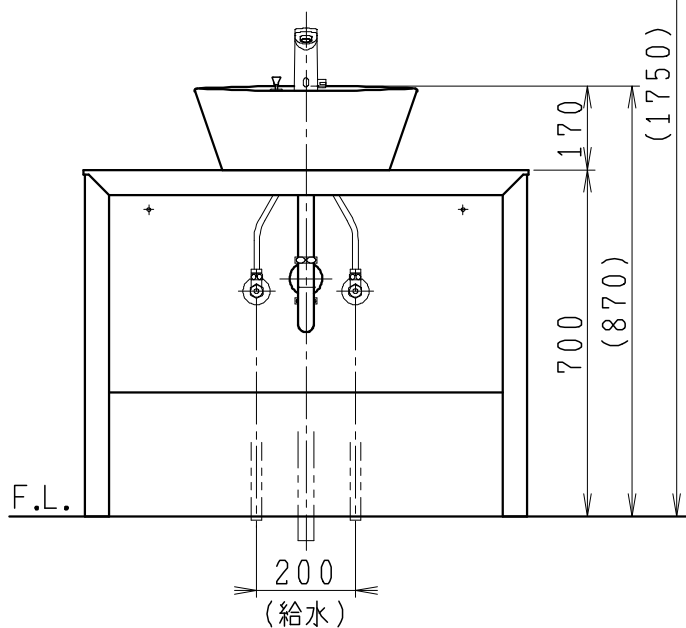

品番	品名	個数
LU0902TSS1E	洗面化粧台（一般地形）	1
LUM601CS	化粧鏡	1

※トラップ・配管アダプター（別途手配）

P2234	Pトラップ	1
P2233	Sトラップ	1
P2232	ボトルトラップ	1
LUMEH70-200-32B	配管アダプター (VP50・VU50用)	1

※止水栓（別途手配）

NL221-75WMY	壁給水用止水栓	2
NL211-435WY	床給水用止水栓	2

※洗面化粧台には、トラップ、配管アダプター
および止水栓は含まれない

製図	写図	検図	承認	品名	900mm幅 洗面化粧台	品番	LU0902TS型	尺度	1/15
岩田				Janis ジャニス工業株式会社		図番	LUA10760		
21・1・21									