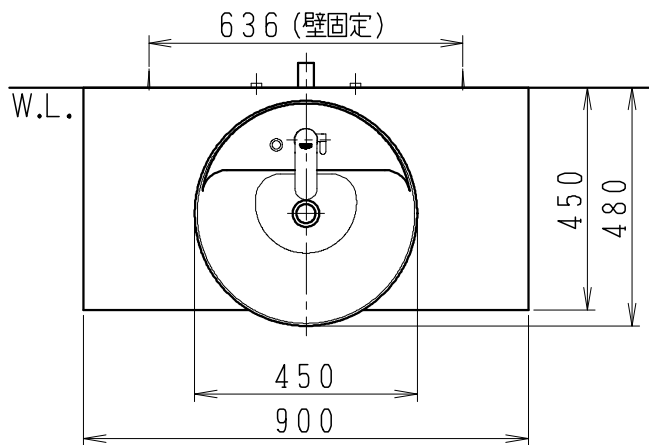

品番	品名	個数
LU0902TSS1E	洗面化粧台（一般地形）	1
LUM601CS	化粧鏡	1

※トラップ・配管アダプター（別途手配）

P2234	Pトラップ	1
P2233	Sトラップ	1
P2232	ボトルトラップ	1
LUMEH70-200-32B	配管アダプター (VP50・VU50用)	1

※止水栓（別途手配）

NL221-75WMY	壁給水用止水栓	2
NL211-435WY	床給水用止水栓	2

※洗面化粧台には、トラップ、配管アダプター
および止水栓は含まれない

製図	写図	検図	承認	品名	900mm幅 洗面化粧台	品番	LU0902TS型	尺度	1/15
岩田				Janis ジャニス工業株式会社		図番	LUA10760		
21・1・21									