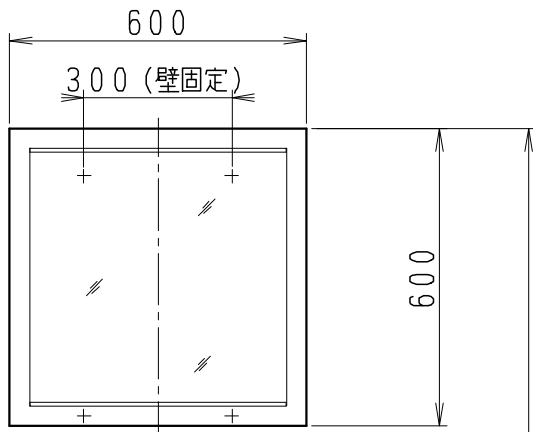

品番	品名	個数
LU0902TSS1E	洗面化粧台（一般地形）	1
LUM601CS	化粧鏡	1

※トラップ・配管アダプター（別途手配）

P2234	Pトラップ	1
P2233	Sトラップ	1
P2232	ボトルトラップ	1
LUMEH70-200-32B	配管アダプター (VP50・VU50用)	1

※止水栓（別途手配）

NL221-75WMY	壁給水用止水栓	2
NL211-435WY	床給水用止水栓	2

※洗面化粧台には、トラップ、配管アダプター
および止水栓は含まれない

製図	写図	検図	承認	品名	900mm幅 洗面化粧台	品番	LU0902TS型	尺度	1/15
岩田				Janis ジャニス工業株式会社		図番	LUA10760		
21・1・21									