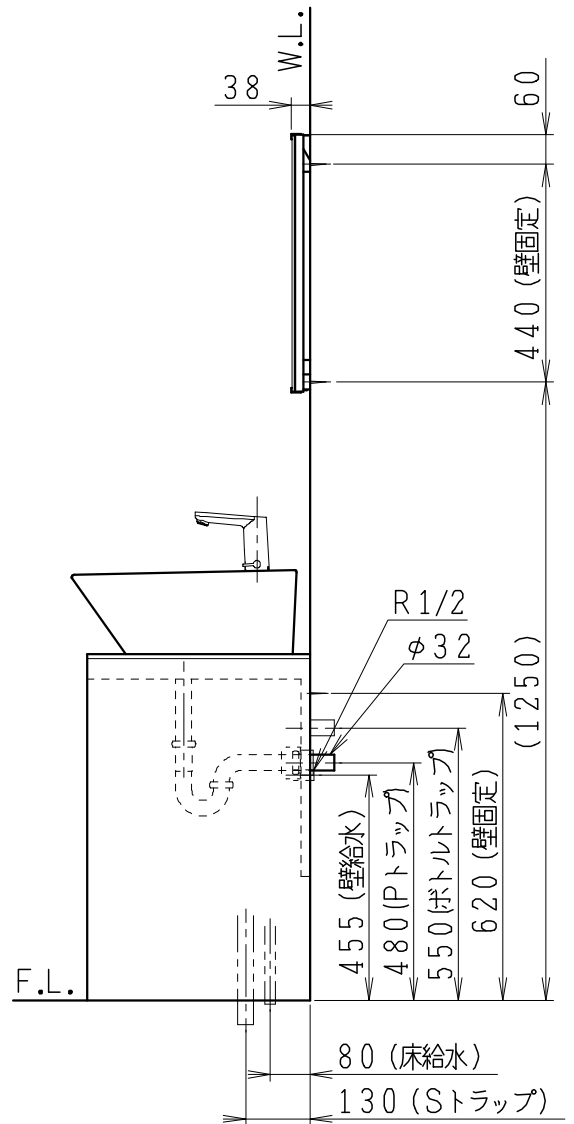

品番	品名	個数
LU0902TSS1E	洗面化粧台（一般地形）	1
LUM602CS	化粧鏡	1

※トラップ・配管アダプター（別途手配）

P2234	Pトラップ	1
P2233	Sトラップ	1
P2232	ボトルトラップ	1
LUMEH70-200-32B	配管アダプター (VP50・VU50用)	1

※止水栓（別途手配）

NL221-75WMY	壁給水用止水栓	2
NL211-435WY	床給水用止水栓	2

※洗面化粧台には、トラップ、配管アダプター  
および止水栓は含まれない

製図	写図	検図	承認	品名	900mm幅 洗面化粧台	品番	LU0902TS型	尺度	1/15
岩田				Janis ジャニス工業株式会社		図番	LUA10770		
21・1・21									