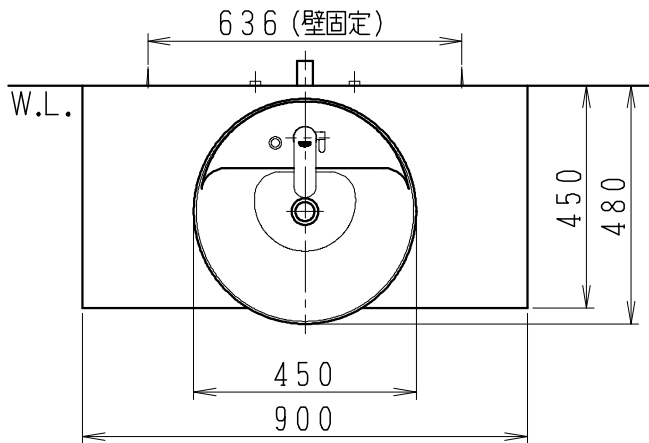

品番	品名	個数
LU0902TSS1E	洗面化粧台（一般地形）	1
LUM602CS	化粧鏡	1

※トラップ・配管アダプター（別途手配）

P2234	Pトラップ	1
P2233	Sトラップ	1
P2232	ボトルトラップ	1
LUMEH70-200-32B	配管アダプター (VP50・VU50用)	1

※止水栓（別途手配）

NL221-75WMY	壁給水用止水栓	2
NL211-435WY	床給水用止水栓	2

※洗面化粧台には、トラップ、配管アダプター  
および止水栓は含まれない

製図	写図	検図	承認	品名	900mm幅 洗面化粧台	品番	LU0902TS型	尺度	1/15
岩田				Janis ジャニス工業株式会社		図番	LUA10770		
21・1・21									