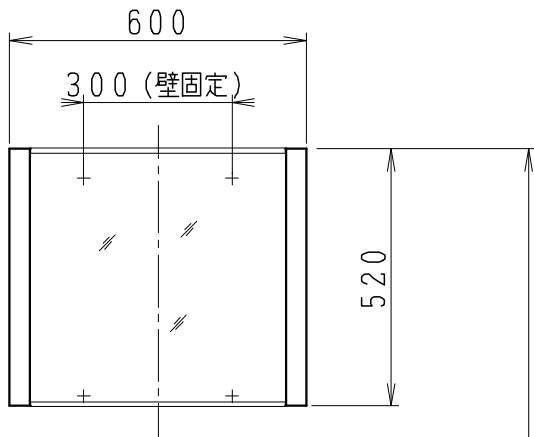

品番	品名	個数
LU0902TSS1E	洗面化粧台（一般地形）	1
LUM602CS	化粧鏡	1

※トラップ・配管アダプター（別途手配）

P2234	Pトラップ	1
P2233	Sトラップ	1
P2232	ボトルトラップ	1
LUMEH70-200-32B	配管アダプター (VP50・VU50用)	1

※止水栓（別途手配）

NL221-75WMY	壁給水用止水栓	2
NL211-435WY	床給水用止水栓	2

※洗面化粧台には、トラップ、配管アダプター  
および止水栓は含まれない

製図	写図	検図	承認	品名	900mm幅 洗面化粧台	品番	LU0902TS型	尺度	1/15
岩田				Janis ジャニス工業株式会社		図番	LUA10770		
21・1・21									