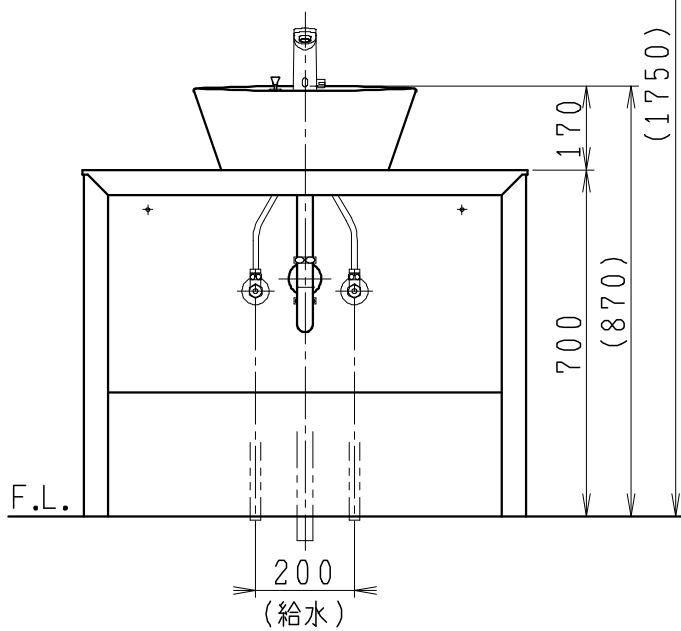

品番	品名	個数
LU0902TSS1E	洗面化粧台（一般地形）	1
LUM602CS	化粧鏡	1

※トラップ・配管アダプター（別途手配）

P2234	Pトラップ	1
P2233	Sトラップ	1
P2232	ボトルトラップ	1
LUMEH70-200-32B	配管アダプター (VP50・VU50用)	1

※止水栓（別途手配）

NL221-75WMY	壁給水用止水栓	2
NL211-435WY	床給水用止水栓	2

※洗面化粧台には、トラップ、配管アダプター  
および止水栓は含まれない

製図	写図	検図	承認	品名	900mm幅 洗面化粧台	品番	LU0902TS型	尺度	1/15
岩田				Janis ジャニス工業株式会社		図番	LUA10770		
21・1・21									