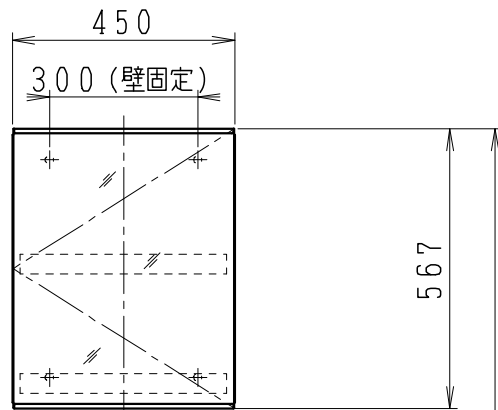

品番	品名	個数
LU0903CSS1E	洗面化粧台（一般地形）	1
LUM4510PNN	化粧鏡	1

※止水栓（別途手配）

JL211-420WMY	床給水用止水栓	2
JL221-75WMSY	壁給水用止水栓	2

※壁排水用部材（別途手配）

ME44131	L管	1
LUMEH70-200-32B	配管アダプター (VP50・VU50用)	1

※洗面化粧台には、床排水用トラップを付属

※洗面化粧台には、止水栓は含まれない

※自動水栓（電池式）

製図	写図	検図	承認	品名	900mm幅 洗面化粧台	品番	LU0903CS型	尺度	1/15
川野				Janis ジャニス工業株式会社		図番	LUA11190		
23・5・19									