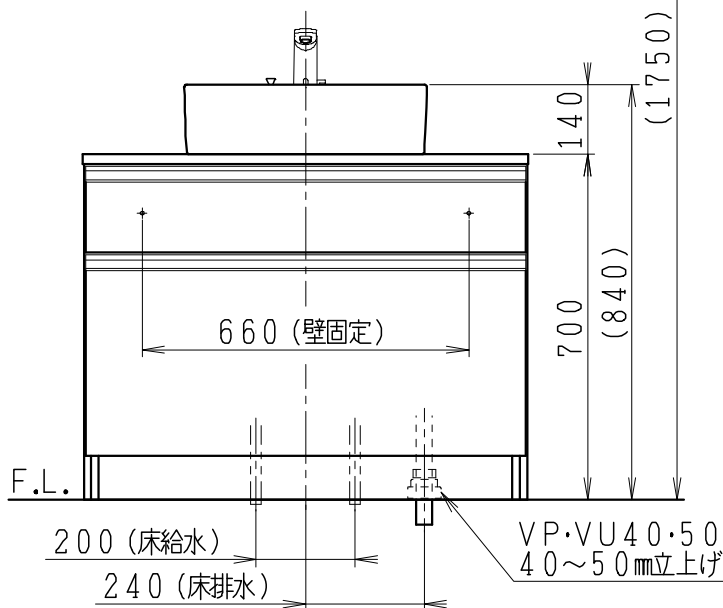

品番	品名	個数
LU0903CSS1E	洗面化粧台（一般地形）	1
LUM4510PNN	化粧鏡	1

※止水栓（別途手配）

JL211-420WMY	床給水用止水栓	2
JL221-75WMSY	壁給水用止水栓	2

※壁排水用部材（別途手配）

ME44131	L管	1
LUMEH70-200-32B	配管アダプター (VP50・VU50用)	1

※洗面化粧台には、床排水用トラップを付属

※洗面化粧台には、止水栓は含まれない

※自動水栓（電池式）

製図	写図	検図	承認	品名	900mm幅 洗面化粧台	品番	LU0903CS型	尺度	1/15
川野				Janis ジャニス工業株式会社		図番	LUA11190		
23・5・19									