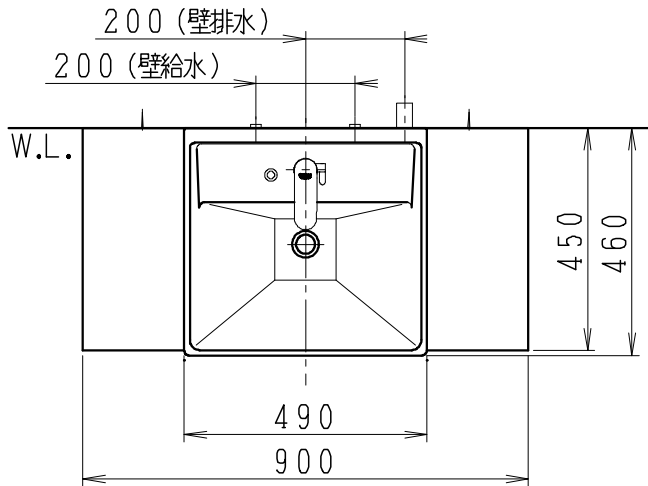

品番	品名	個数
LU0903CSS1E	洗面化粧台（一般地形）	1
LUM4510PNN	化粧鏡	1

※止水栓（別途手配）

JL211-420WMY	床給水用止水栓	2
JL221-75WMSY	壁給水用止水栓	2

※壁排水用部材（別途手配）

ME44131	L管	1
LUMEH70-200-32B	配管アダプター (VP50・VU50用)	1

※洗面化粧台には、床排水用トラップを付属

※洗面化粧台には、止水栓は含まれない

※自動水栓（電池式）

製図	写図	検図	承認	品名	900mm幅 洗面化粧台	品番	LU0903CS型	尺度	1/15
川野				Janis ジャニス工業株式会社		図番	LUA11190		
23・5・19									