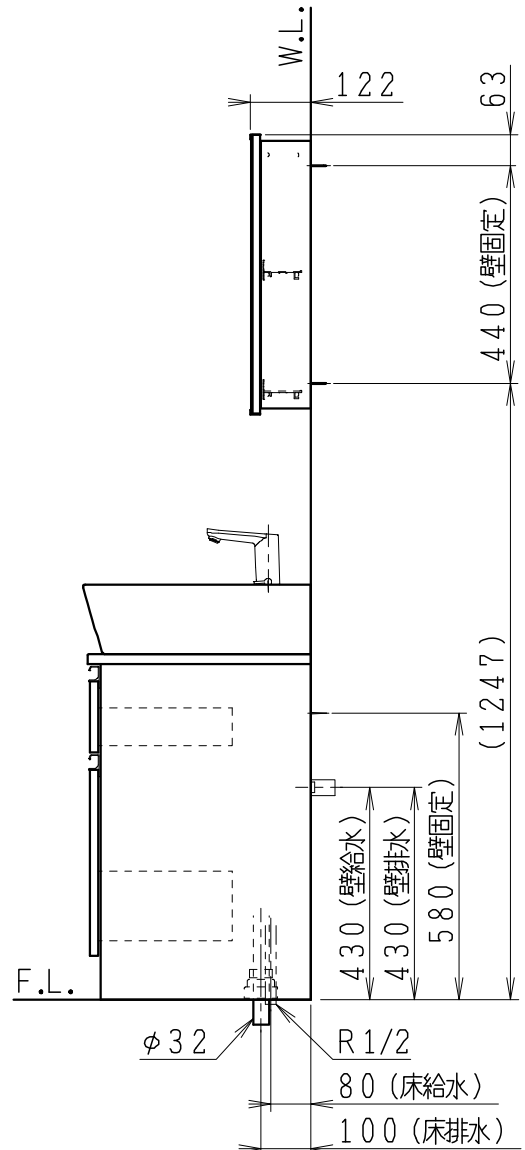

品番	品名	個数
LU0903CSS1E	洗面化粧台（一般地形）	1
LUM4510PNN	化粧鏡	1

※止水栓（別途手配）

JL211-420WMY	床給水用止水栓	2
JL221-75WMSY	壁給水用止水栓	2

※壁排水用部材（別途手配）

ME44131	L管	1
LUMEH70-200-32B	配管アダプター (VP50・VU50用)	1

※洗面化粧台には、床排水用トラップを付属

※洗面化粧台には、止水栓は含まれない

※自動水栓（電池式）

製図	写図	検図	承認	品名	900mm幅 洗面化粧台	品番	LU0903CS型	尺度	1/15
川野				Janis ジャニス工業株式会社		図番	LUA11190		
23・5・19									