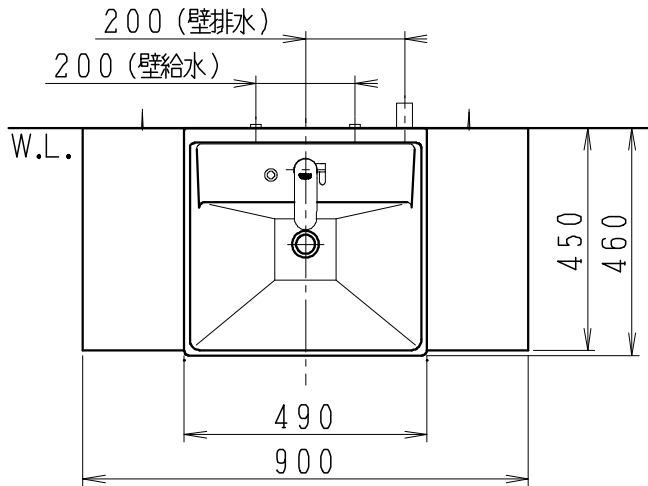

品番	品名	個数
LU0903CSS1E	洗面化粧台（一般地形）	1
LUM601CS	化粧鏡	1

※止水栓（別途手配）

JL211-420WMY	床給水用止水栓	2
JL221-75WMSY	壁給水用止水栓	2

※壁排水用部材（別途手配）

ME44131	L管	1
LUMEH70-200-32B	配管アダプター (VP50・VU50用)	1

- ※洗面化粧台には、床排水用トラップを付属
- ※洗面化粧台には、止水栓は含まれない
- ※自動水栓（電池式）

製図	写図	検図	承認	品名	900mm幅 洗面化粧台	品番	LU0903CS型	尺度	1/15
福地	川野			Janis ジャニス工業株式会社		図番	LUA10961		
'21・12・1	'23・4・27								