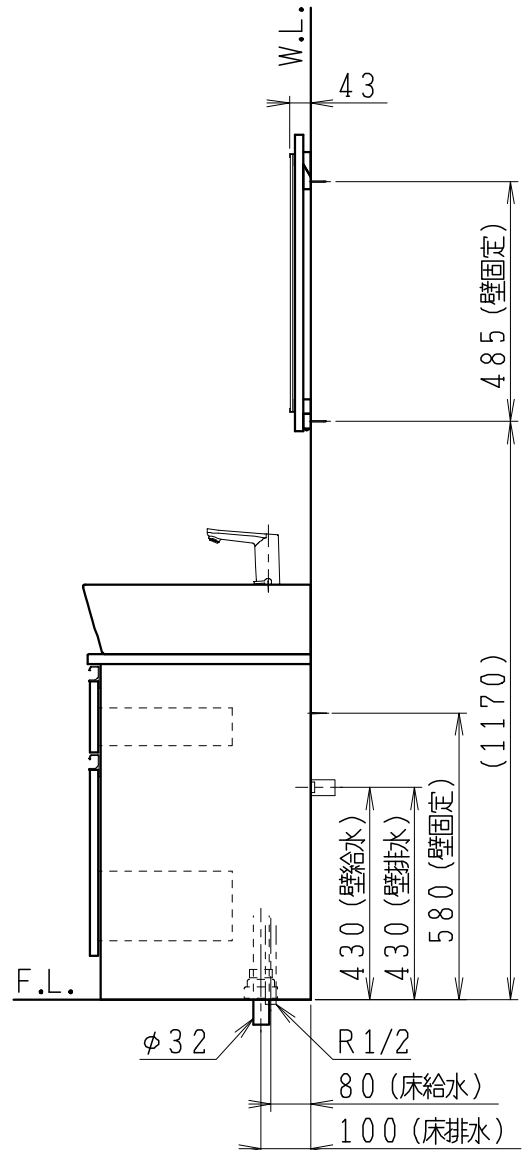

品番	品名	個数
LU0903CSS1E	洗面化粧台（一般地形）	1
LUM601CS	化粧鏡	1

※止水栓（別途手配）

JL211-420WMY	床給水用止水栓	2
JL221-75WMSY	壁給水用止水栓	2

※壁排水用部材（別途手配）

ME44131	L管	1
LUMEH70-200-32B	配管アダプター (VP50・VU50用)	1

- ※洗面化粧台には、床排水用トラップを付属
- ※洗面化粧台には、止水栓は含まれない
- ※自動水栓（電池式）

製図	写図	検図	承認	品名	900mm幅 洗面化粧台	品番	LU0903CS型	尺度	1/15
福地	川野			Janis ジャニス工業株式会社		図番	LUA10961		
'21・12・1	'23・4・27								