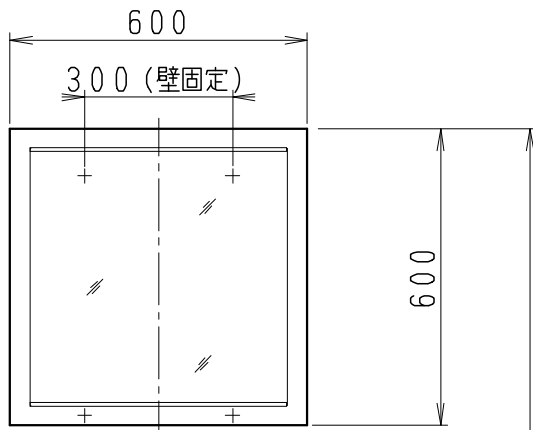

品番	品名	個数
LU0903CSS1E	洗面化粧台（一般地形）	1
LUM601CS	化粧鏡	1

※止水栓（別途手配）

JL211-420WMY	床給水用止水栓	2
JL221-75WMSY	壁給水用止水栓	2

※壁排水用部材（別途手配）

ME44131	L管	1
LUMEH70-200-32B	配管アダプター (VP50・VU50用)	1

- ※洗面化粧台には、床排水用トラップを付属
- ※洗面化粧台には、止水栓は含まれない
- ※自動水栓（電池式）

製図	写図	検図	承認	品名	900mm幅 洗面化粧台	品番	LU0903CS型	尺度	1/15
福地	川野			Janis ジャニス工業株式会社		図番	LUA10961		
'21・12・1	'23・4・27								