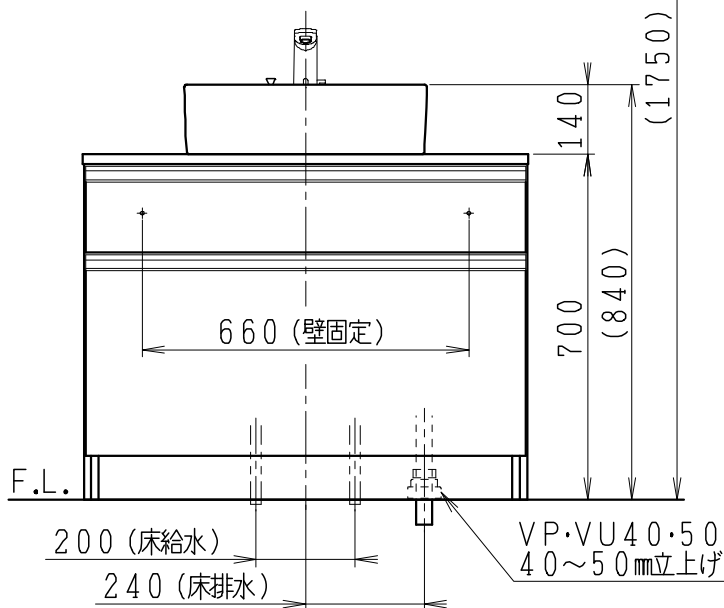

品番	品名	個数
LU0903CSS1E	洗面化粧台（一般地形）	1
LUM601CS	化粧鏡	1

※止水栓（別途手配）

JL211-420WMY	床給水用止水栓	2
JL221-75WMSY	壁給水用止水栓	2

※壁排水用部材（別途手配）

ME44131	L管	1
LUMEH70-200-32B	配管アダプター (VP50・VU50用)	1

- ※洗面化粧台には、床排水用トラップを付属
- ※洗面化粧台には、止水栓は含まれない
- ※自動水栓（電池式）

製図	写図	検図	承認	品名	900mm幅 洗面化粧台	品番	LU0903CS型	尺度	1/15
福地	川野			Janis ジャニス工業株式会社		図番	LUA10961		
'21・12・1	'23・4・27								