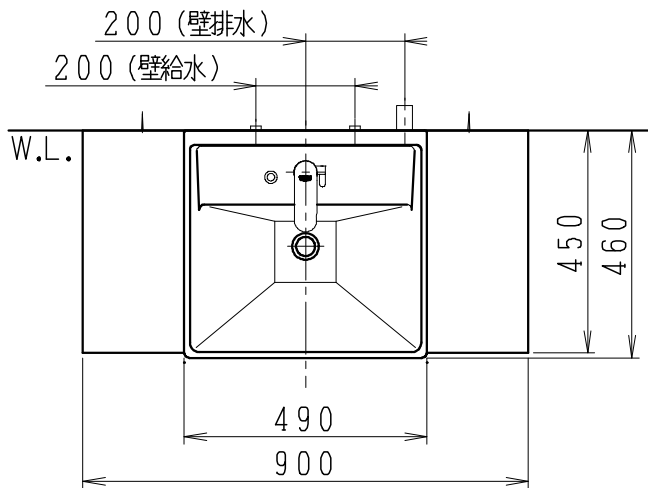

品番	品名	個数
LU0903CSS1E	洗面化粧台（一般地形）	1

※止水栓（別途手配）

JL211-420WMY	床給水用止水栓	2
JL221-75WMSY	壁給水用止水栓	2

※壁排水用部材（別途手配）

ME44131	L管	1
LUMEH70-200-32B	配管アダプター (VP50・VU50用)	1

※洗面化粧台には、床排水用トラップを付属  
 ※洗面化粧台には、止水栓は含まれない  
 ※自動水栓（電池式）

製図	写図	検図	承認	品名	900mm幅 洗面化粧台	品番	LU0903CS型	尺度	1/15
福地	川野			Janis ジャニス工業株式会社		図番	LUA10941		
'21・12・1	'23・4・27								