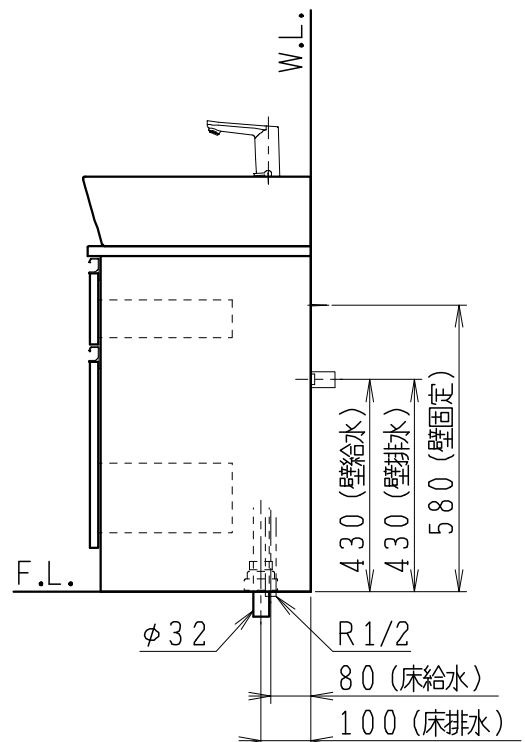

品番	品名	個数
LU0903CSS1E	洗面化粧台（一般地形）	1

※止水栓（別途手配）

JL211-420WMY	床給水用止水栓	2
JL221-75WMSY	壁給水用止水栓	2

※壁排水用部材（別途手配）

ME44131	L管	1
LUMEH70-200-32B	配管アダプター (VP50・VU50用)	1

※洗面化粧台には、床排水用トラップを付属  
 ※洗面化粧台には、止水栓は含まれない  
 ※自動水栓（電池式）

製図	写図	検図	承認	品名	900mm幅 洗面化粧台	品番	LU0903CS型	尺度	1/15
福地	川野			Janis ジャニス工業株式会社		図番	LUA10941		
'21・12・1	'23・4・27								