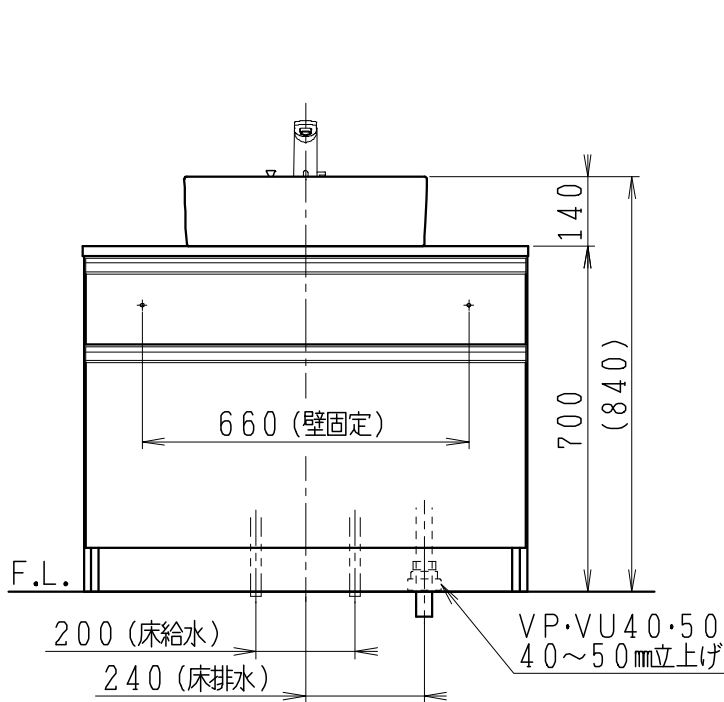

品番	品名	個数
LU0903CSS1E	洗面化粧台（一般地形）	1

※止水栓（別途手配）

JL211-420WMY	床給水用止水栓	2
JL221-75WMSY	壁給水用止水栓	2

※壁排水用部材（別途手配）

ME44131	L管	1
LUMEH70-200-32B	配管アダプター (VP50・VU50用)	1

※洗面化粧台には、床排水用トラップを付属  
 ※洗面化粧台には、止水栓は含まれない  
 ※自動水栓（電池式）

製図	写図	検図	承認	品名	900mm幅 洗面化粧台	品番	LU0903CS型	尺度	1/15
福地	川野			Janis ジャニス工業株式会社		図番	LUA10941		
'21・12・1	'23・4・27								