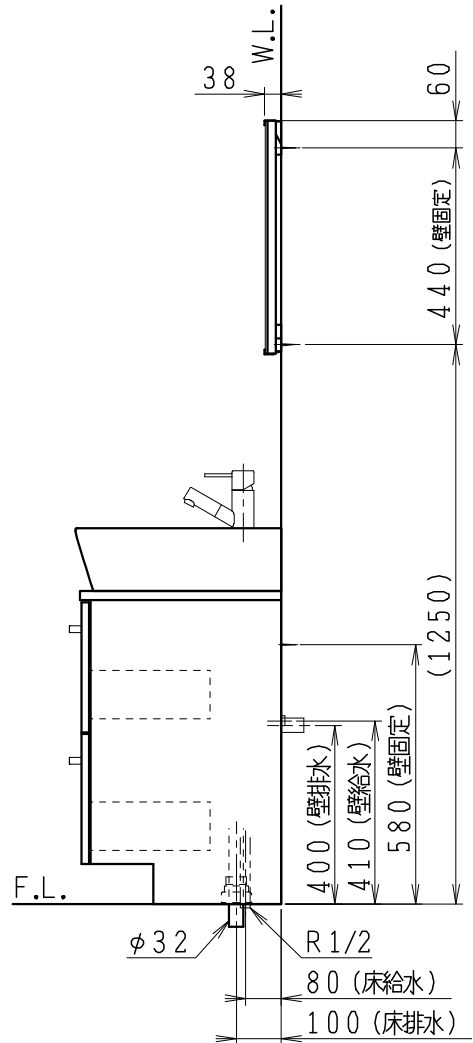

品番	品名	個数
LU0903RAD1E	洗面化粧台	1
LU0903RAD1Y	洗面化粧台 (寒冷地形)	1
LUM602CS	化粧鏡	1

※止水栓 (別途手配)

JL221F150WMSY30	床給水用止水栓	2
JL221-75WMSY	壁給水用止水栓	2

※壁排水用部材 (別途手配)

ME44131	L管	1
LUMEH70-200-32B	配管アダプター (VP50・VU50用)	1

※洗面化粧台には、床排水用トラップを付属
 ※洗面化粧台には、止水栓は含まれない
 ※湯水混合水栓は、節湯C1形、吐水口引出式

製図	写図	検図	承認	品名	900mm幅 洗面化粧台	品番	LU0903RA型	尺度	1/15
福地						図番	LUA11540		
24・6・17				Janis ジャニス工業株式会社					