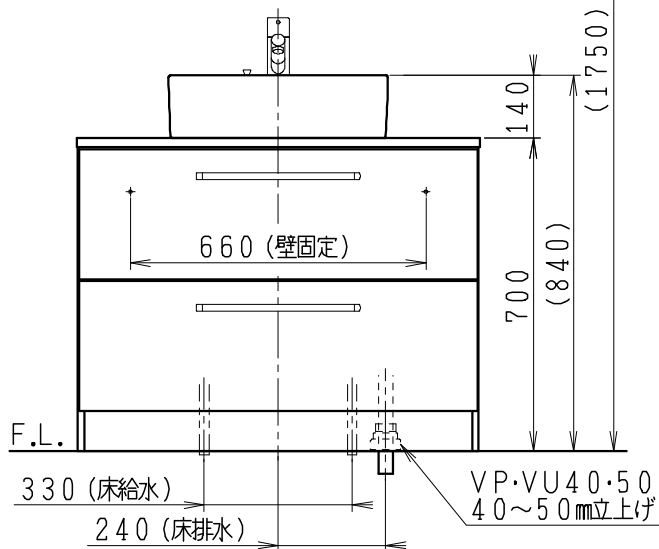

品番	品名	個数
LU0903RAD1E	洗面化粧台	1
LU0903RAD1Y	洗面化粧台 (寒冷地形)	1
LUM602CS	化粧鏡	1

※止水栓 (別途手配)

JL221F150WMSY30	床給水用止水栓	2
JL221-75WMSY	壁給水用止水栓	2

※壁排水用部材 (別途手配)

ME44131	L管	1
LUMEH70-200-32B	配管アダプター (VP50・VU50用)	1

※洗面化粧台には、床排水用トラップを付属
 ※洗面化粧台には、止水栓は含まれない
 ※湯水混合水栓は、節湯C1形、吐水口引出式

製図	写図	検図	承認	品名	900mm幅 洗面化粧台	品番	LU0903RA型	尺度	1/15
福地						図番	LUA11540		
24・6・17				Janis ジャニス工業株式会社					