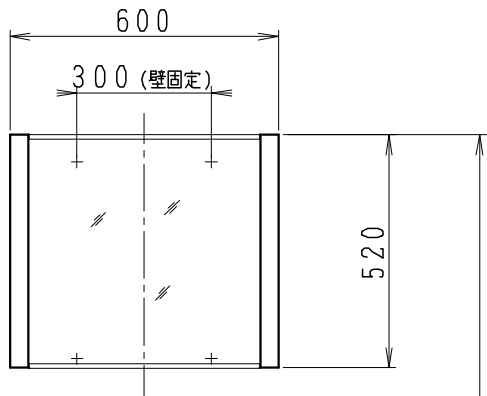

品番	品名	個数
LU0903RAD1E	洗面化粧台	1
LU0903RAD1Y	洗面化粧台 (寒冷地形)	1
LUM602CS	化粧鏡	1

※止水栓 (別途手配)

JL221F150WMSY30	床給水用止水栓	2
JL221-75WMSY	壁給水用止水栓	2

※壁排水用部材 (別途手配)

ME44131	L管	1
LUMEH70-200-32B	配管アダプター (VP50・VU50用)	1

※洗面化粧台には、床排水用トラップを付属
 ※洗面化粧台には、止水栓は含まれない
 ※湯水混合水栓は、節湯C1形、吐水口引出式

製図	写図	検図	承認	品名	900mm幅 洗面化粧台	品番	LU0903RA型	尺度	1/15
福地						図番	LUA11540		
24・6・17				Janis ジャニス工業株式会社					