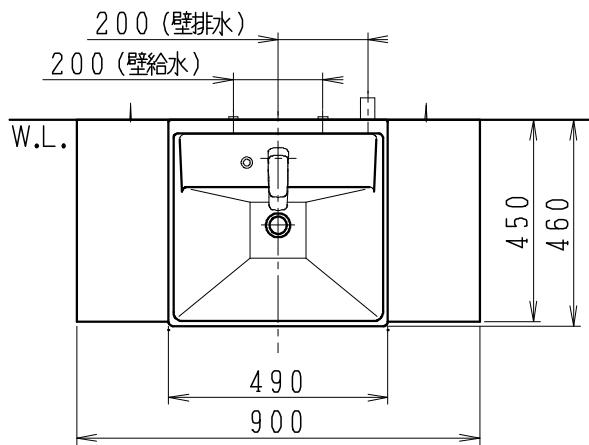

品番	品名	個数
LU0903RAD2C	洗面化粧台 (共用形)	1

※止水栓 (別途手配)

JL211-420WMY	床給水用止水栓	2
JL221-75WMSY	壁給水用止水栓	2

※壁排水用部材 (別途手配)

ME44131	L管	1
LUMEH70-200-32B	配管アダプター (VP50・VU50用)	1

※洗面化粧台には、床排水用トラップを付属

※洗面化粧台には、止水栓は含まれない

※湯水混合水栓は、節湯C1形

製図	写図	検図	承認	品名	900mm幅 洗面化粧台	品番	LU0903RA型	尺度	1/15
福地						図番	LUA11370		
24・5・11				Janis ジャニス工業株式会社					