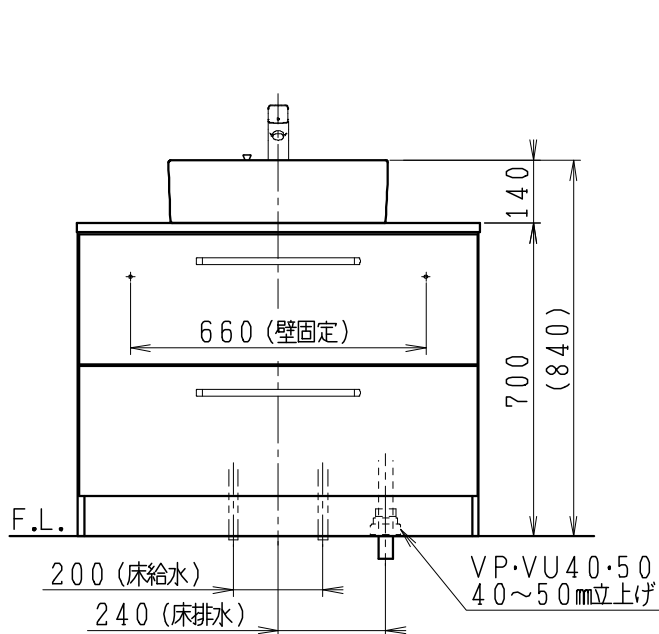

品番	品名	個数
LU0903RAD2C	洗面化粧台 (共用形)	1

※止水栓 (別途手配)

JL211-420WMY	床給水用止水栓	2
JL221-75WMSY	壁給水用止水栓	2

※壁排水用部材 (別途手配)

ME44131	L管	1
LUMEH70-200-32B	配管アダプター (VP50・VU50用)	1

※洗面化粧台には、床排水用トラップを付属

※洗面化粧台には、止水栓は含まれない

※湯水混合水栓は、節湯C1形

製図	写図	検図	承認	品名	900mm幅 洗面化粧台	品番	LU0903RA型	尺度	1/15
福地						図番	LUA11370		
24・5・11				Janis ジャニス工業株式会社					