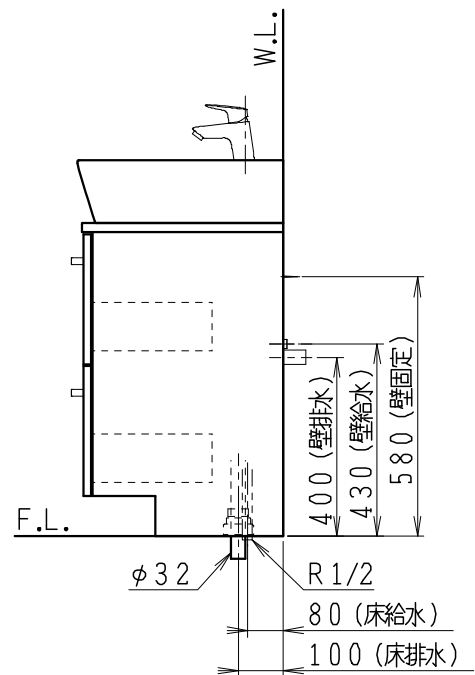

品番	品名	個数
LU0903RAD2C	洗面化粧台 (共用形)	1

※止水栓 (別途手配)

JL211-420WMY	床給水用止水栓	2
JL221-75WMSY	壁給水用止水栓	2

※壁排水用部材 (別途手配)

ME44131	L管	1
LUMEH70-200-32B	配管アダプター (VP50・VU50用)	1

※洗面化粧台には、床排水用トラップを付属

※洗面化粧台には、止水栓は含まれない

※湯水混合水栓は、節湯C1形

製図	写図	検図	承認	品名	900mm幅 洗面化粧台	品番	LU0903RA型	尺度	1/15
福地						図番	LUA11370		
24・5・11				Janis ジャニス工業株式会社					