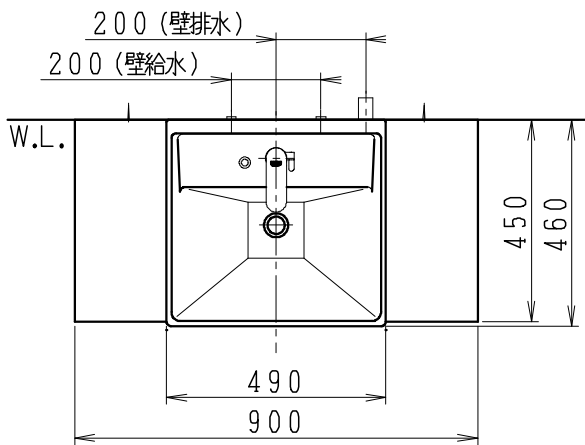

品番	品名	個数
LU0903RAS1E	洗面化粧台（一般地形）	1

※止水栓（別途手配）

JL211-420WMY	床給水用止水栓	2
JL221-75WMSY	壁給水用止水栓	2

※壁排水用部材（別途手配）

ME44131	L管	1
LUMEH70-200-32B	配管アダプター (VP50・VU50用)	1

※洗面化粧台には、床排水用トラップを付属

※洗面化粧台には、止水栓は含まれない

※自動水栓（電池式）

製図	写図	検図	承認	品名	900mm幅 洗面化粧台	品番	LU0903RA型	尺度	1/15
福地						図番	LUA11390		
24・5・11				Janis ジャニス工業株式会社					