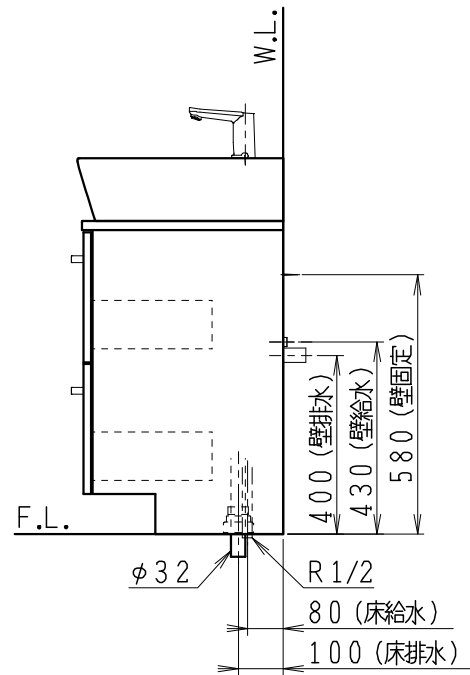

品番	品名	個数
LU0903RAS1E	洗面化粧台（一般地形）	1

※止水栓（別途手配）

JL211-420WMY	床給水用止水栓	2
JL221-75WMSY	壁給水用止水栓	2

※壁排水用部材（別途手配）

ME44131	L管	1
LUMEH70-200-32B	配管アダプター (VP50・VU50用)	1

※洗面化粧台には、床排水用トラップを付属

※洗面化粧台には、止水栓は含まれない

※自動水栓（電池式）

製図	写図	検図	承認	品名	900mm幅 洗面化粧台	品番	LU0903RA型	尺度	1/15
福地						図番	LUA11390		
24・5・11				Janis ジャニス工業株式会社					