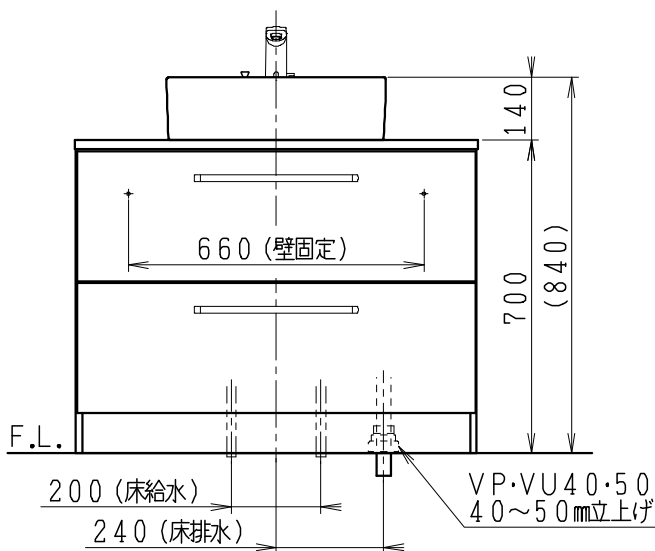

品番	品名	個数
LU0903RAS1E	洗面化粧台（一般地形）	1

※止水栓（別途手配）

JL211-420WMY	床給水用止水栓	2
JL221-75WMSY	壁給水用止水栓	2

※壁排水用部材（別途手配）

ME44131	L管	1
LUMEH70-200-32B	配管アダプター (VP50・VU50用)	1

※洗面化粧台には、床排水用トラップを付属

※洗面化粧台には、止水栓は含まれない

※自動水栓（電池式）

製図	写図	検図	承認	品名	900mm幅 洗面化粧台	品番	LU0903RA型	尺度	1/15
福地						図番	LUA11390		
24・5・11				Janis ジャニス工業株式会社					