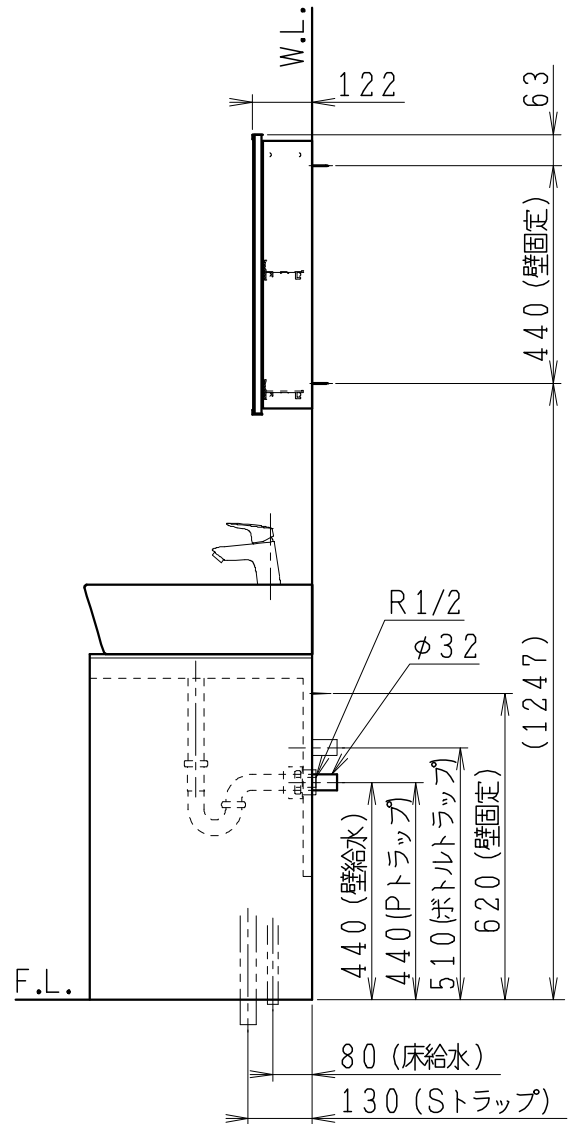

品番	品名	個数
LU0903TSD1C	洗面化粧台（共用形）	1
LUM4510PNN	化粧鏡	1

※トラップ・配管アダプター（別途手配）

P2234	Pトラップ	1
P2233	Sトラップ	1
P2232	ボトルトラップ	1
LUMEH70-200-32B	配管アダプター （VP50・VU50用）	1

※止水栓（別途手配）

JL221-75WMSY	壁給水用止水栓	2
JL211-420WMY	床給水用止水栓	2

※洗面化粧台には、トラップ、配管アダプター
および止水栓は含まれない

※湯水混合水栓は、節湯C1形

製図	写図	検図	承認	品名	900mm幅 洗面化粧台	品番	LU0903TS型	尺度	1/15
川野				Janis ジャニス工業株式会社		図番	LUA11240		
23・5・30									