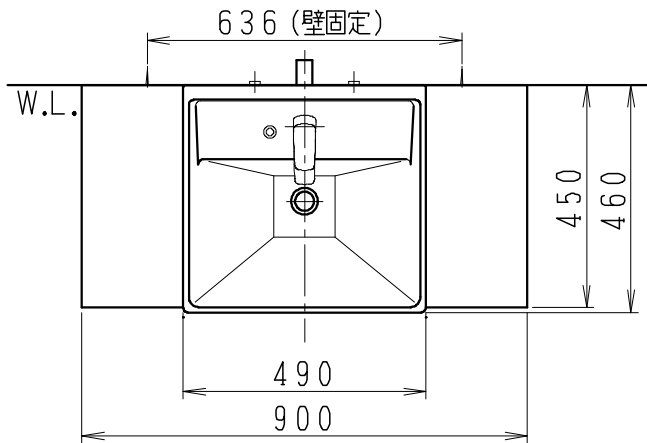

品番	品名	個数
LU0903TSD1C	洗面化粧台（共用形）	1
LUM4510PNN	化粧鏡	1

※トラップ・配管アダプター（別途手配）

P2234	Pトラップ	1
P2233	Sトラップ	1
P2232	ボトルトラップ	1
LUMEH70-200-32B	配管アダプター （VP50・VU50用）	1

※止水栓（別途手配）

JL221-75WMSY	壁給水用止水栓	2
JL211-420WMY	床給水用止水栓	2

※洗面化粧台には、トラップ、配管アダプター
および止水栓は含まれない

※湯水混合水栓は、節湯C1形

製図	写図	検図	承認	品名	900mm幅 洗面化粧台	品番	LU0903TS型	尺度	1/15
川野				Janis ジャニス工業株式会社		図番	LUA11240		
23・5・30									