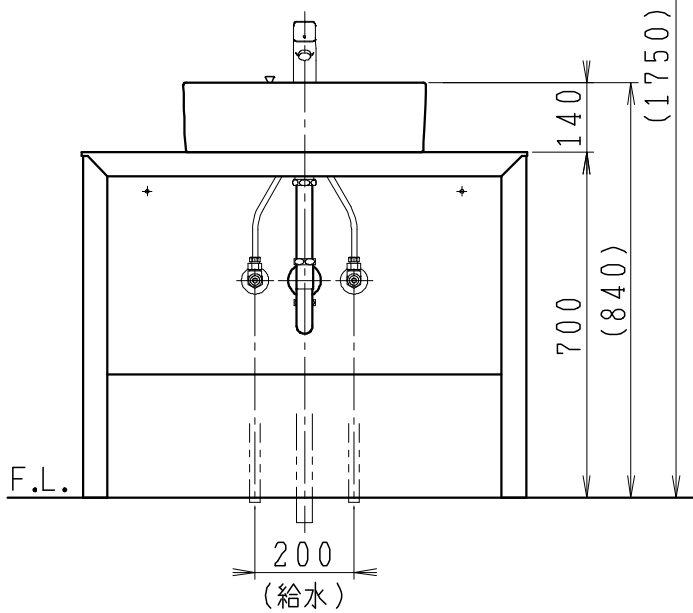

品番	品名	個数
LU0903TSD1C	洗面化粧台（共用形）	1
LUM4510PNN	化粧鏡	1

※トラップ・配管アダプター（別途手配）

P2234	Pトラップ	1
P2233	Sトラップ	1
P2232	ボトルトラップ	1
LUMEH70-200-32B	配管アダプター （VP50・VU50用）	1

※止水栓（別途手配）

JL221-75WMSY	壁給水用止水栓	2
JL211-420WMY	床給水用止水栓	2

※洗面化粧台には、トラップ、配管アダプター
および止水栓は含まれない

※湯水混合水栓は、節湯C1形

製図	写図	検図	承認	品名	900mm幅 洗面化粧台	品番	LU0903TS型	尺度	1/15
川野				Janis ジャニス工業株式会社		図番	LUA11240		
23・5・30									