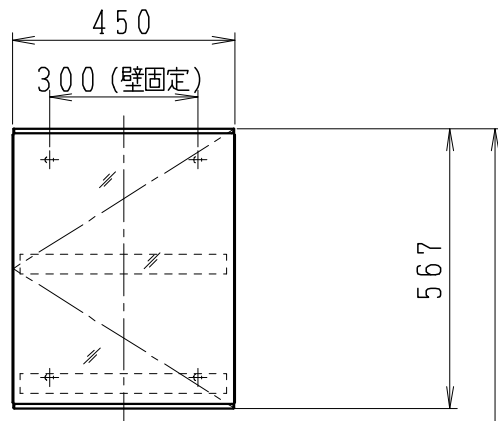

品番	品名	個数
LU0903TSD1C	洗面化粧台（共用形）	1
LUM4510PNN	化粧鏡	1

※トラップ・配管アダプター（別途手配）

P2234	Pトラップ	1
P2233	Sトラップ	1
P2232	ボトルトラップ	1
LUMEH70-200-32B	配管アダプター （VP50・VU50用）	1

※止水栓（別途手配）

JL221-75WMSY	壁給水用止水栓	2
JL211-420WMY	床給水用止水栓	2

※洗面化粧台には、トラップ、配管アダプター
および止水栓は含まれない

※湯水混合水栓は、節湯C1形

製図	写図	検図	承認	品名	900mm幅 洗面化粧台	品番	LU0903TS型	尺度	1/15
川野				Janis ジャニス工業株式会社		図番	LUA11240		
23・5・30									