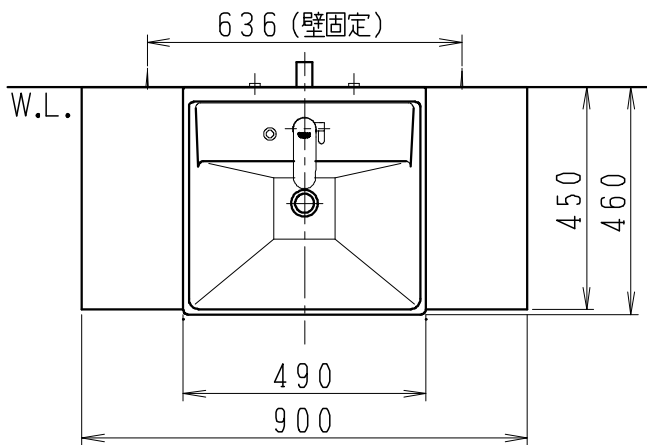

品番	品名	個数
LU0903TSS1E	洗面化粧台（一般地形）	1
LUM4510PNN	化粧鏡	1

※トラップ・配管アダプター（別途手配）

P2234	Pトラップ	1
P2233	Sトラップ	1
P2232	ボルトトラップ	1
LUMEH70-200-32B	配管アダプター （VP50・VU50用）	1

※止水栓（別途手配）

JL221-75WMSY	壁給水用止水栓	2
JL211-420WMY	床給水用止水栓	2

※洗面化粧台には、トラップ、配管アダプター
および止水栓は含まれない

※自動水栓（電池式）

製図	写図	検図	承認	品名	900mm幅 洗面化粧台	品番	LU0903TS型	尺度	1/15
川野				Janis ジャニス工業株式会社		図番	LUA11250		
23・5・30									