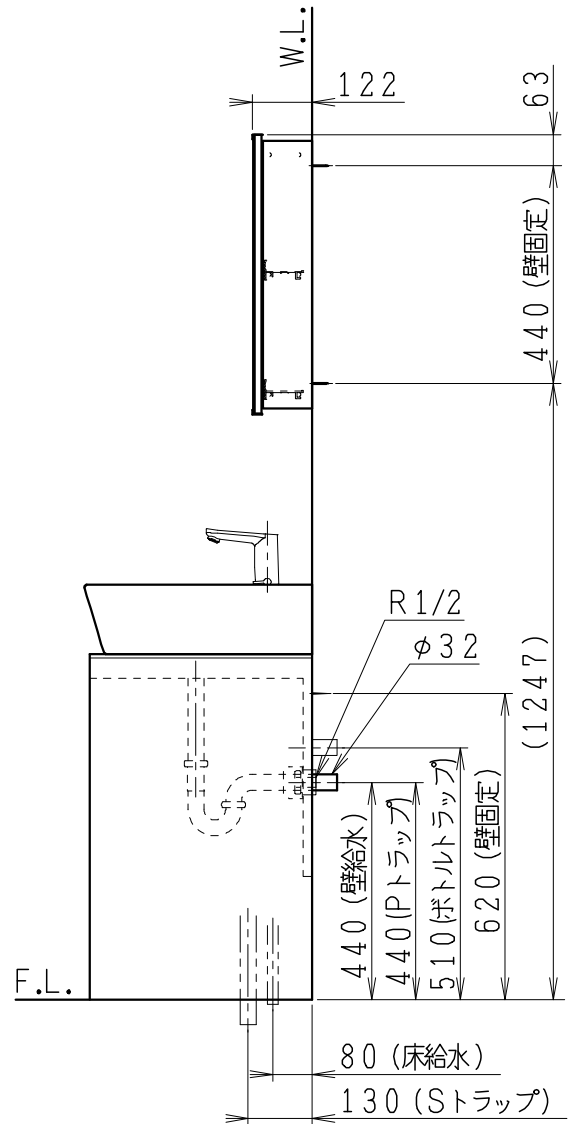

品番	品名	個数
LU0903TSS1E	洗面化粧台（一般地形）	1
LUM4510PNN	化粧鏡	1

※トラップ・配管アダプター（別途手配）

P2234	Pトラップ	1
P2233	Sトラップ	1
P2232	ボルトトラップ	1
LUMEH70-200-32B	配管アダプター （VP50・VU50用）	1

※止水栓（別途手配）

JL221-75WMSY	壁給水用止水栓	2
JL211-420WMY	床給水用止水栓	2

※洗面化粧台には、トラップ、配管アダプター
および止水栓は含まれない

※自動水栓（電池式）

製図	写図	検図	承認	品名	900mm幅 洗面化粧台	品番	LU0903TS型	尺度	1/15
川野				Janis ジャニス工業株式会社		図番	LUA11250		
23・5・30									