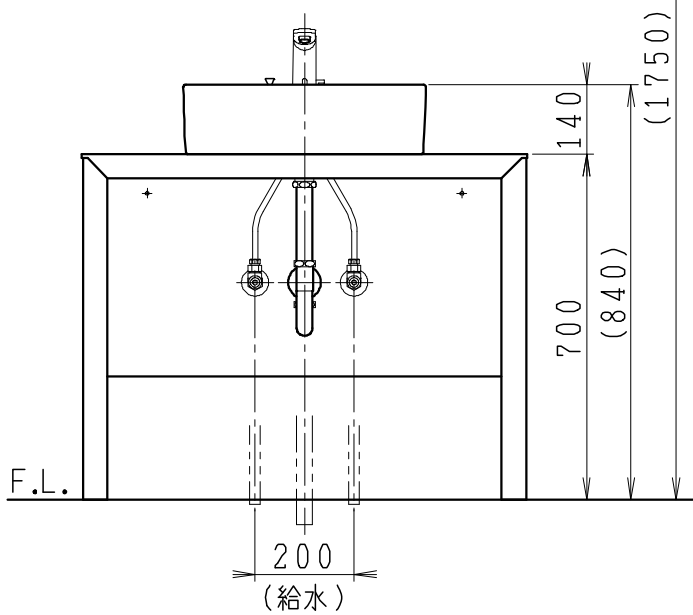

品番	品名	個数
LU0903TSS1E	洗面化粧台（一般地形）	1
LUM4510PNN	化粧鏡	1

※トラップ・配管アダプター（別途手配）

P2234	Pトラップ	1
P2233	Sトラップ	1
P2232	ボルトトラップ	1
LUMEH70-200-32B	配管アダプター （VP50・VU50用）	1

※止水栓（別途手配）

JL221-75WMSY	壁給水用止水栓	2
JL211-420WMY	床給水用止水栓	2

※洗面化粧台には、トラップ、配管アダプター
および止水栓は含まれない

※自動水栓（電池式）

製図	写図	検図	承認	品名	900mm幅 洗面化粧台	品番	LU0903TS型	尺度	1/15
川野				Janis ジャニス工業株式会社		図番	LUA11250		
23・5・30									