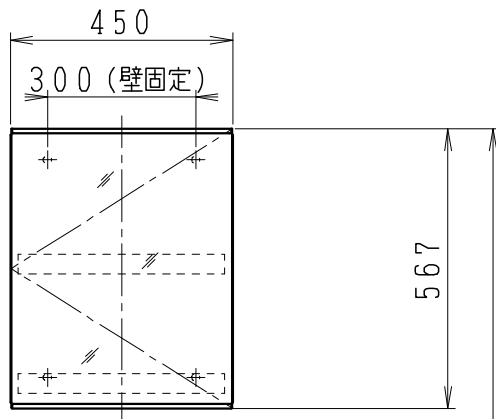

品番	品名	個数
LU0903TSS1E	洗面化粧台（一般地形）	1
LUM4510PNN	化粧鏡	1

※トラップ・配管アダプター（別途手配）

P2234	Pトラップ	1
P2233	Sトラップ	1
P2232	ボルトトラップ	1
LUMEH70-200-32B	配管アダプター （VP50・VU50用）	1

※止水栓（別途手配）

JL221-75WMSY	壁給水用止水栓	2
JL211-420WMY	床給水用止水栓	2

※洗面化粧台には、トラップ、配管アダプター
および止水栓は含まれない

※自動水栓（電池式）

製図	写図	検図	承認	品名	900mm幅 洗面化粧台	品番	LU0903TS型	尺度	1/15
川野				Janis ジャニス工業株式会社		図番	LUA11250		
23・5・30									