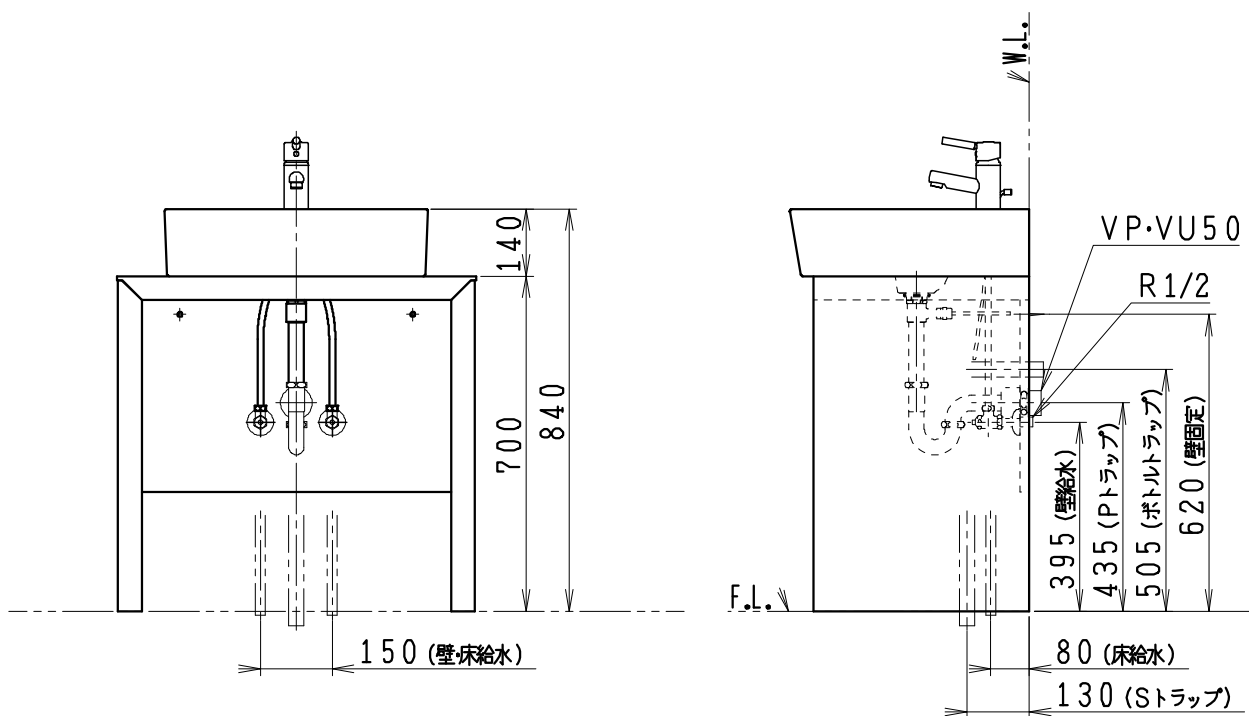

品番	品名
LU751TSDR	洗面化粧台

※選択部材 (別途手配)

品番	品名
P2234	Pトラップ
P2233	Sトラップ
P2232	ボトルトラップ
LUMEH70-20-32B	配管アダプター
NL221-75WMY	アングル形止水栓
NL211-375WY	ストレート形止水栓

製図	写図	検図	承認	品名	品番	尺度
間瀬		中村	古林	750mm幅 洗面化粧台	LU751TSDR型	1/15
21・10・30				ジャニス工業株式会社	図番	LU316881