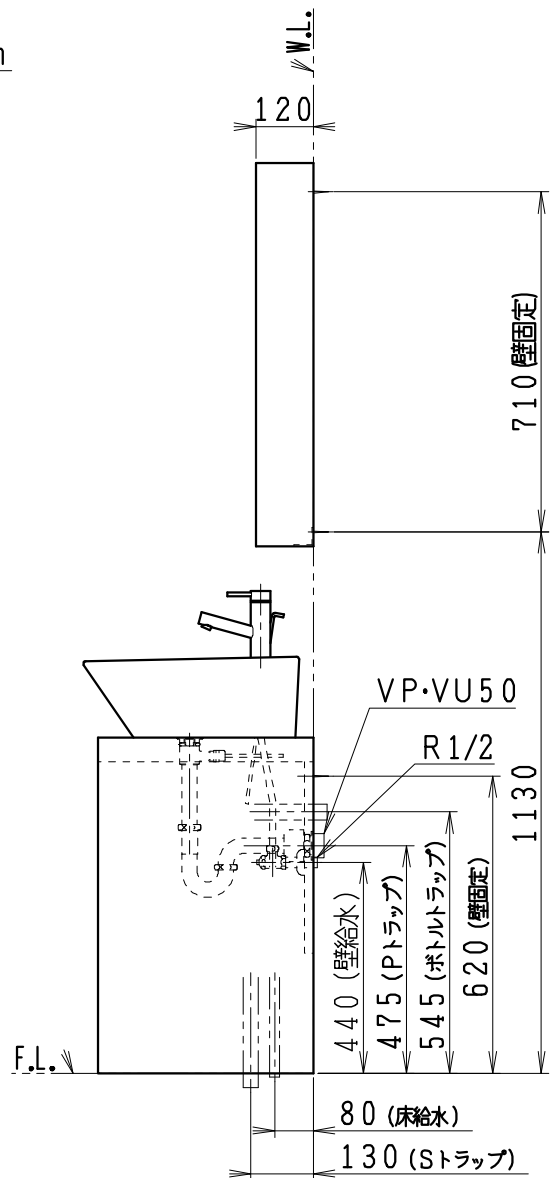

品番	品名
LU752TSDR	洗面化粧台
LUM751CSKH	化粧鏡台

※化粧鏡台
 電源: 100V, 50/60Hz
 コンセント容量: 1200W
 ※選択部材 (別途手配)

品番	品名
P2234	Pトラップ
P2233	Sトラップ
P2232	ボトルトラップ
LUMEH70-20-32B	配管アダプター
NL221-75WMY	アングル形止水栓
NL211-420WY	ストレート形止水栓

製図	写図	検図	承認	品名	750mm幅 洗面化粧ユニット	品番	LU752TSDR型尺 LUM751CSKH度	1/15
間瀬			古林	ジャニス工業株式会社		図番	LU317140	
22・9・3								