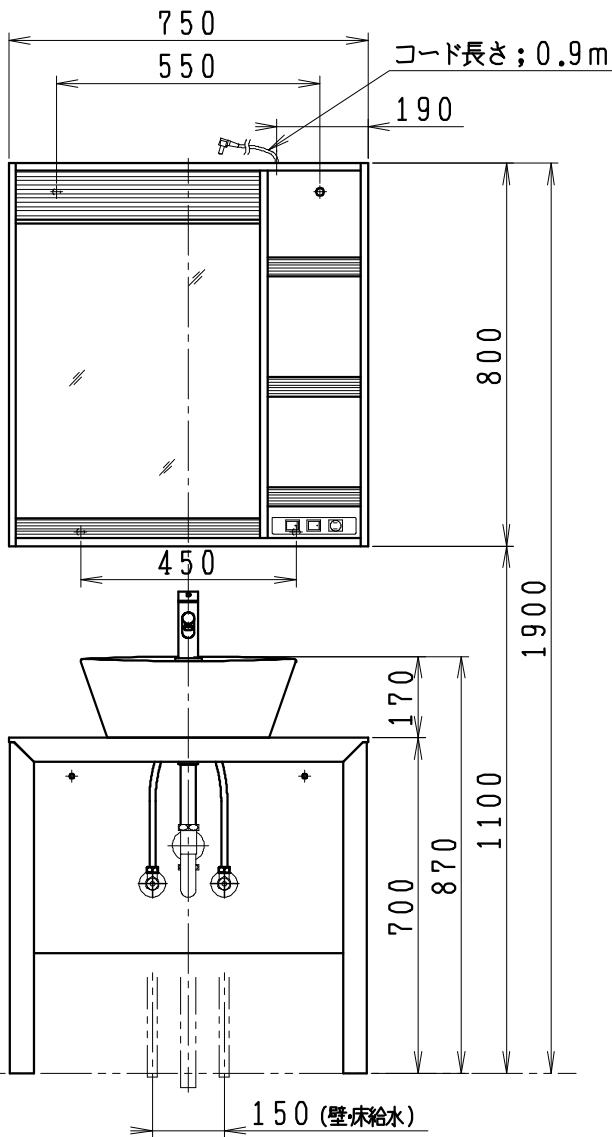

品番	品名
LU752TSDR	洗面化粧台
LUM751CSKH	化粧鏡台

※化粧鏡台
 電源: 100V, 50/60Hz
 コンセント容量: 1200W
 ※選択部材 (別途手配)

品番	品名
P2234	Pトラップ
P2233	Sトラップ
P2232	ボトルトラップ
LUMEH70-20-32B	配管アダプター
NL221-75WMY	アングル形止水栓
NL211-420WY	ストレート形止水栓

製図	写図	検図	承認	品名	750mm幅 洗面化粧ユニット	品番	LU752TSDR型尺 LUM751CSKH度	1/15
間瀬			古林	ジャニス工業株式会社		図番	LU317140	
22・9・3								