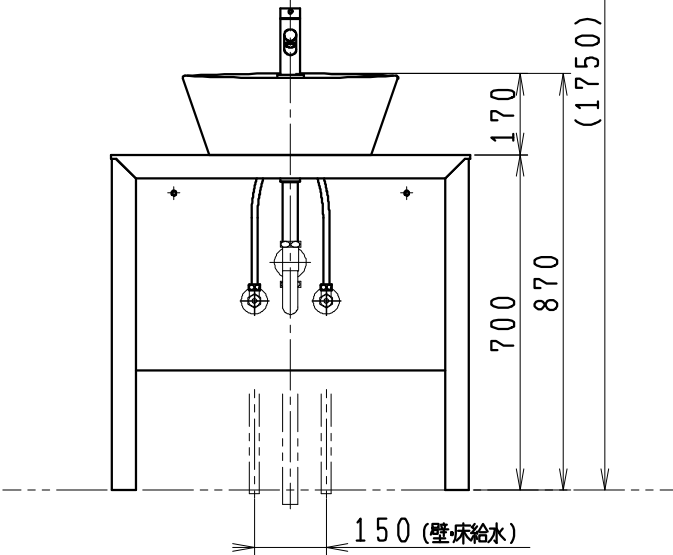

| 品番 | 品名 |
|-----------|-------|
| LU752TSDR | 洗面化粧台 |
| LUM451CS | 化粧鏡 |

※選択部材 (別途手配)

| 品番 | 品名 |
|----------------|-----------|
| P2234 | Pトラップ |
| P2233 | Sトラップ |
| P2232 | ボトルトラップ |
| LUMEH70-20-32B | 配管アダプター |
| NL221-75WMY | アングル形止水栓 |
| NL211-420WY | ストレート形止水栓 |

| | | | | | | | | | |
|--------|----|----|----|----|--------------------|----|------------------------|----|------|
| 製図 | 写図 | 検図 | 承認 | 品名 | 750mm幅 洗面化粧ユニット | 品番 | LU752TSDR型 LUM451CS | 尺度 | 1/15 |
| 間瀬 | | | 古林 | | | 図番 | LU317150 | | |
| 22・9・3 | | | | | ジャニス工業株式会社 | | | | |