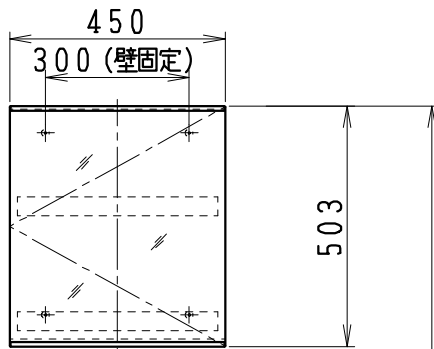

| 品番 | 品名 |
|-----------|-------|
| LU752TSDR | 洗面化粧台 |
| LUM451CS | 化粧鏡 |

※選択部材 (別途手配)

| 品番 | 品名 |
|----------------|-----------|
| P2234 | Pトラップ |
| P2233 | Sトラップ |
| P2232 | ボトルトラップ |
| LUMEH70-20-32B | 配管アダプター |
| NL221-75WMY | アングル形止水栓 |
| NL211-420WY | ストレート形止水栓 |

| | | | | | | | | | |
|--------|----|----|----|----|--------------------|----|------------------------|----|------|
| 製図 | 写図 | 検図 | 承認 | 品名 | 750mm幅 洗面化粧ユニット | 品番 | LU752TSDR型 LUM451CS | 尺度 | 1/15 |
| 間瀬 | | | 古林 | | | 図番 | LU317150 | | |
| 22・9・3 | | | | | ジャニス工業株式会社 | | | | |