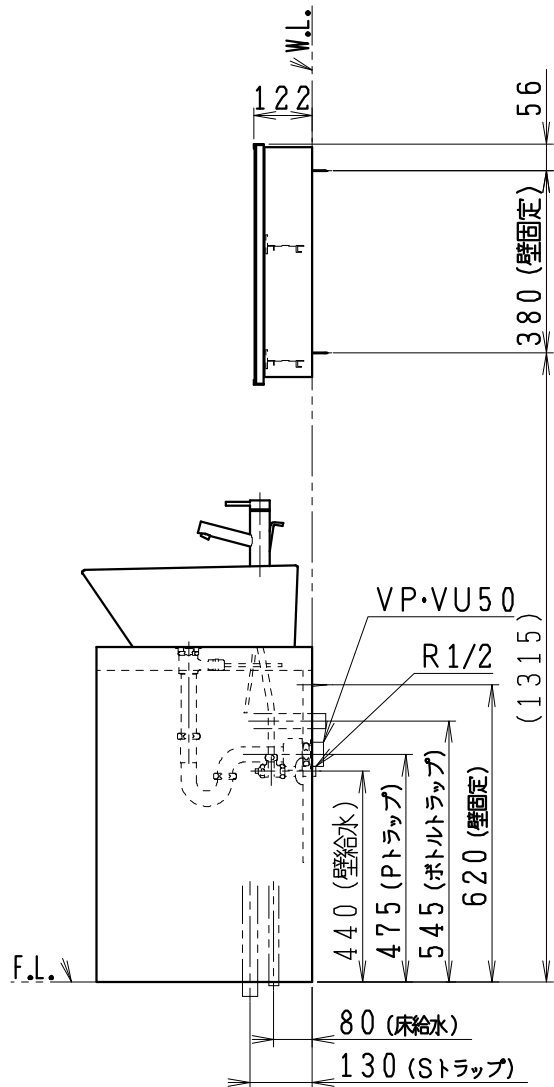

| 品番 | 品名 |
|-----------|-------|
| LU752TSDR | 洗面化粧台 |
| LUM451CS | 化粧鏡 |

※選択部材 (別途手配)

| 品番 | 品名 |
|----------------|-----------|
| P2234 | Pトラップ |
| P2233 | Sトラップ |
| P2232 | ボトルトラップ |
| LUMEH70-20-32B | 配管アダプター |
| NL221-75WMY | アングル形止水栓 |
| NL211-420WY | ストレート形止水栓 |

| | | | | | | | | | |
|--------|----|----|----|----|--------------------|----|------------------------|----|------|
| 製図 | 写図 | 検図 | 承認 | 品名 | 750mm幅 洗面化粧ユニット | 品番 | LU752TSDR型 LUM451CS | 尺度 | 1/15 |
| 間瀬 | | | 古林 | | | 図番 | LU317150 | | |
| 22・9・3 | | | | | ジャニス工業株式会社 | | | | |