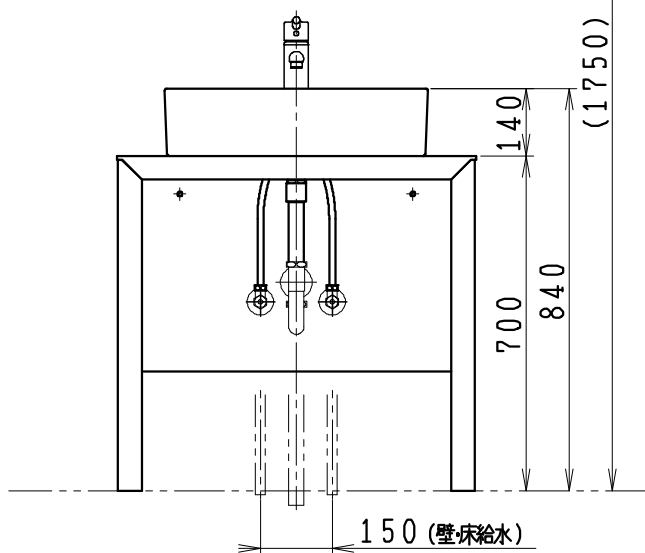

品番	品名
LU751TSDR	洗面化粧台
LUM601CS	化粧鏡

※選択部材 (別途手配)

品番	品名
P2234	Pトラップ
P2233	Sトラップ
P2232	ボトルトラップ
LUMEH70-20-32B	配管アダプター
NL221-75WMY	アングル形止水栓
NL211-375WY	ストレート形止水栓

製図	写図	検図	承認	品名	品番	品名	尺度
間瀬			古林	750mm幅 洗面化粧ユニット	LU751TSDR型 LUM601CS	尺 1 15	1/15
23・5・13				ジャニス工業株式会社	図番	LU317370	