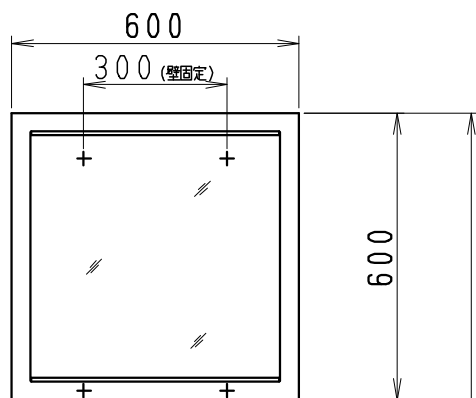

品番	品名
LU751TSDR	洗面化粧台
LUM601CS	化粧鏡

※選択部材 (別途手配)

品番	品名
P2234	Pトラップ
P2233	Sトラップ
P2232	ボトルトラップ
LUMEH70-20-32B	配管アダプター
NL221-75WMY	アングル形止水栓
NL211-375WY	ストレート形止水栓

製図	写図	検図	承認	品名	品番	品名	尺度
間瀬			古林	750mm幅 洗面化粧ユニット	LU751TSDR型 LUM601CS	尺 1 15	1/15
23・5・13				ジャニス工業株式会社	図番	LU317370	