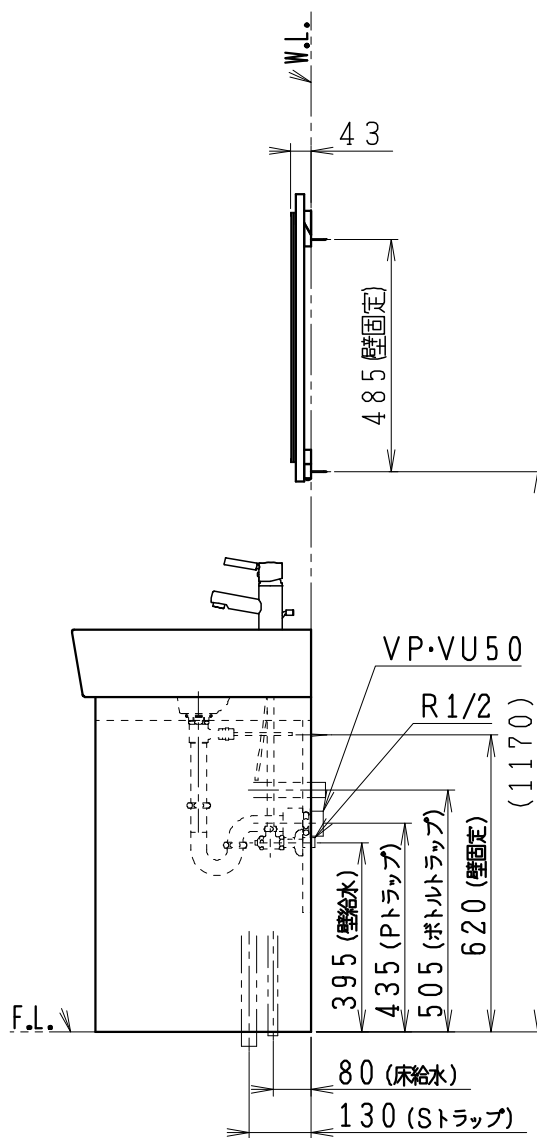

品番	品名
LU751TSDR	洗面化粧台
LUM601CS	化粧鏡

※選択部材 (別途手配)

品番	品名
P2234	Pトラップ
P2233	Sトラップ
P2232	ボトルトラップ
LUMEH70-20-32B	配管アダプター
NL221-75WMY	アングル形止水栓
NL211-375WY	ストレート形止水栓

製図	写図	検図	承認	品名	品番	品名	尺度
間瀬			古林	750mm幅 洗面化粧ユニット	LU751TSDR型 LUM601CS	尺 1 15	1/15
23・5・13				ジャニス工業株式会社	図番	LU317370	