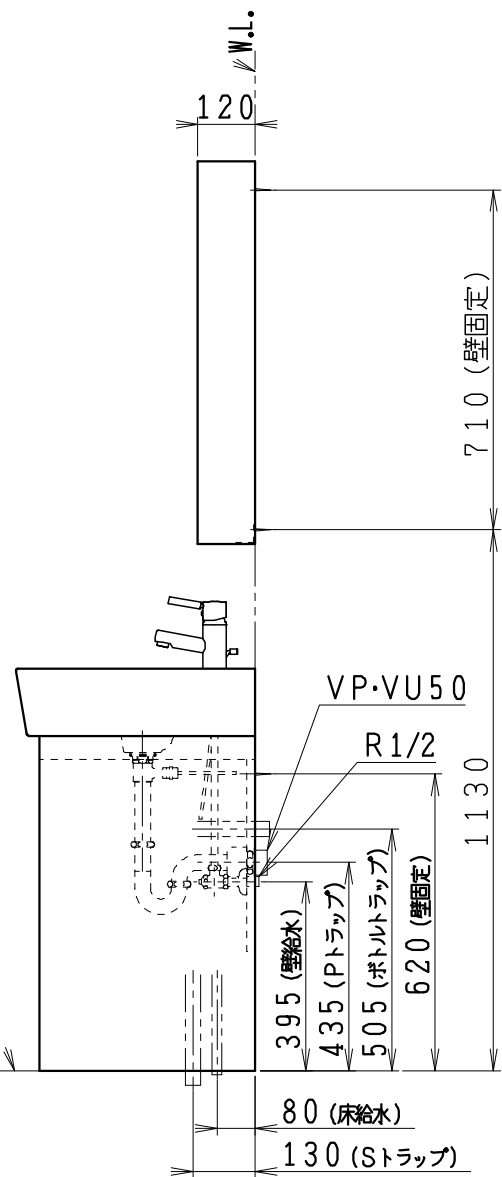

品番	品名
LU751TSDR	洗面化粧台
LUM751CSKH	化粧鏡台

※化粧鏡台
 電源: 100V, 50/60Hz
 コンセント容量: 1200W
 ※選択部材 (別途手配)

品番	品名
P2234	Pトラップ
P2233	Sトラップ
P2232	ボトルトラップ
LUMEH70-20-32B	配管アダプター
NL221-75WMY	アングル形止水栓
NL211-375WY	ストレート形止水栓

製図	写図	検図	承認	品名	750mm幅 洗面化粧ユニット	品番	LU751TSDR型尺 LUM751CSKH度	1/15
地名坊		中村	古林	ジャニス工業株式会社		図番	LU317500	
25・2・20								