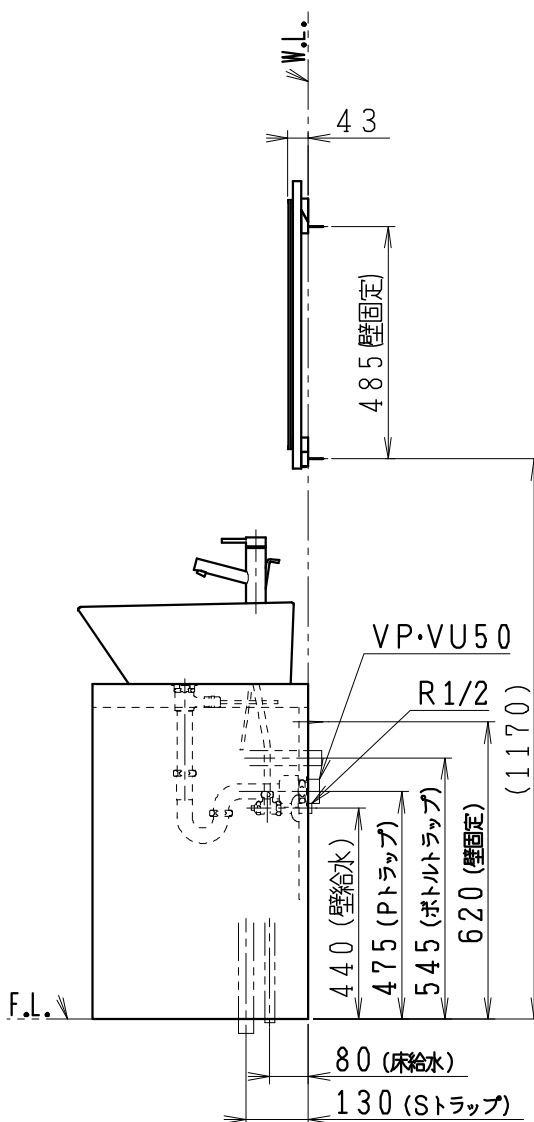

品番	品名
LU752TSDR	洗面化粧台
LUM601CS	化粧鏡

※選択部材 (別途手配)

品番	品名
P2234	Pトラップ
P2233	Sトラップ
P2232	ボトルトラップ
LUMEH70-20-32B	配管アダプター
NL221-75WMY	アングル形止水栓
NL211-420WY	ストレート形止水栓

製図	写図	検図	承認	品名	750mm幅 洗面化粧ユニット	品番	LU752TSDR型 LUM601CS	尺度	1/15
間瀬			古林			図番	LU317520		
25・5・30				ジャニス工業株式会社					