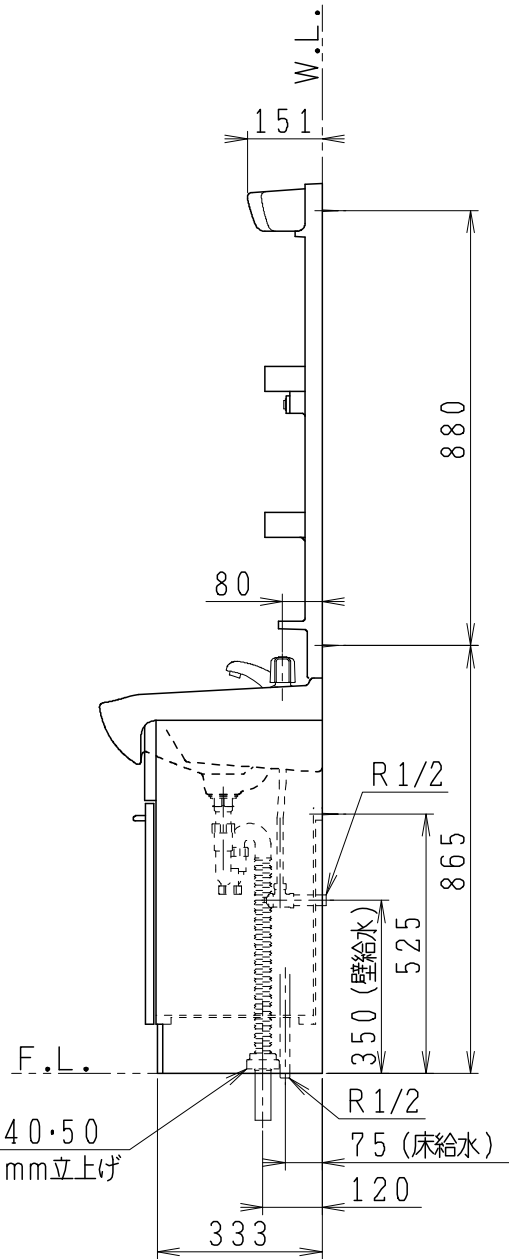

品番	品名	個数
LU502FECY	洗面化粧台	1
LUM5010LLN	化粧鏡台	1

止水栓手配品番 (アングル形の場合)

NL30S40	フレキシブルパイプ	2
NL221-75WMY	アングル形止水栓 (共用形)	2

止水栓手配品番 (ストレート形の場合)

NL30S40	フレキシブルパイプ	2
NL211-330WMY	ストレート形止水栓 (共用形)	2

※止水栓・フレキシブルパイプは別途

※洗面化粧台

品番にYの付く場合は、寒冷地仕様

※化粧鏡台

電源：100V, 50/60Hz

コンセント容量：1300W

電源コードの取出しは、左右及び上側

VP・VU40・50
40~50mm立上げ

製図	写図	検図	承認	品名	500mm幅 洗面化粧ユニット	品番	LU502FECY LUM5010LLN	尺度	1/15
堀			間瀬			図番	LU111081		
18・5・11				Janis ジャニス工業株式会社					