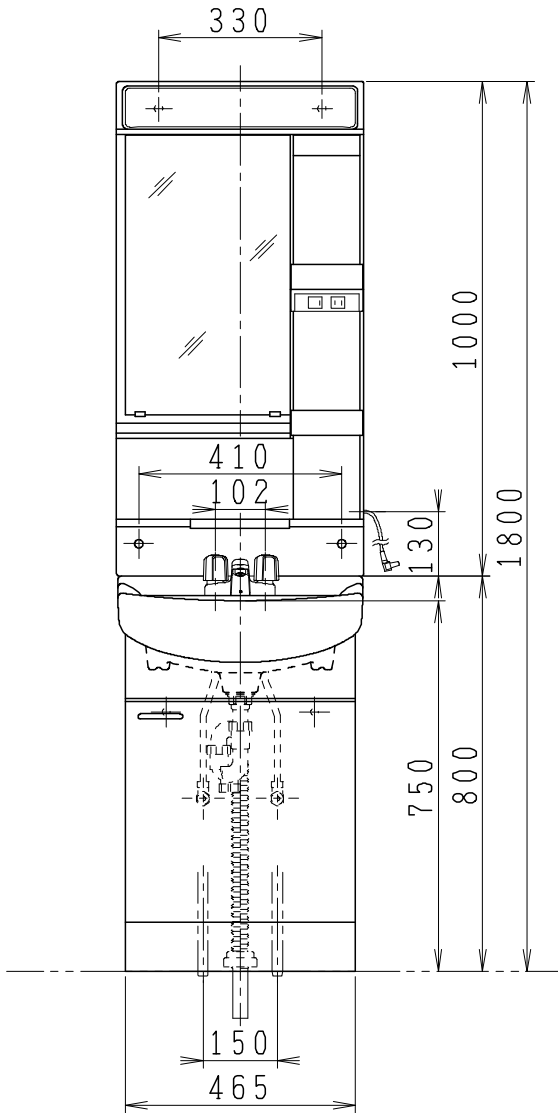

品番	品名	個数
LU502FECY	洗面化粧台	1
LUM5010LLN	化粧鏡台	1

止水栓手配品番 (アングル形の場合)

NL30S40	フレキシブルパイプ	2
NL221-75WMY	アングル形止水栓 (共用形)	2

止水栓手配品番 (ストレート形の場合)

NL30S40	フレキシブルパイプ	2
NL211-330WMY	ストレート形止水栓 (共用形)	2

※止水栓・フレキシブルパイプは別途

※洗面化粧台

品番にYの付く場合は、寒冷地仕様

※化粧鏡台

電源：100V, 50/60Hz

コンセント容量：1300W

電源コードの取出しは、左右及び上側

VP・VU40・50
40~50mm立上げ

製図	写図	検図	承認	品名	500mm幅 洗面化粧ユニット	品番	LU502FECY LUM5010LLN	尺度	1/15
堀			間瀬			図番	LU111081		
18・5・11				Janis ジャニス工業株式会社					