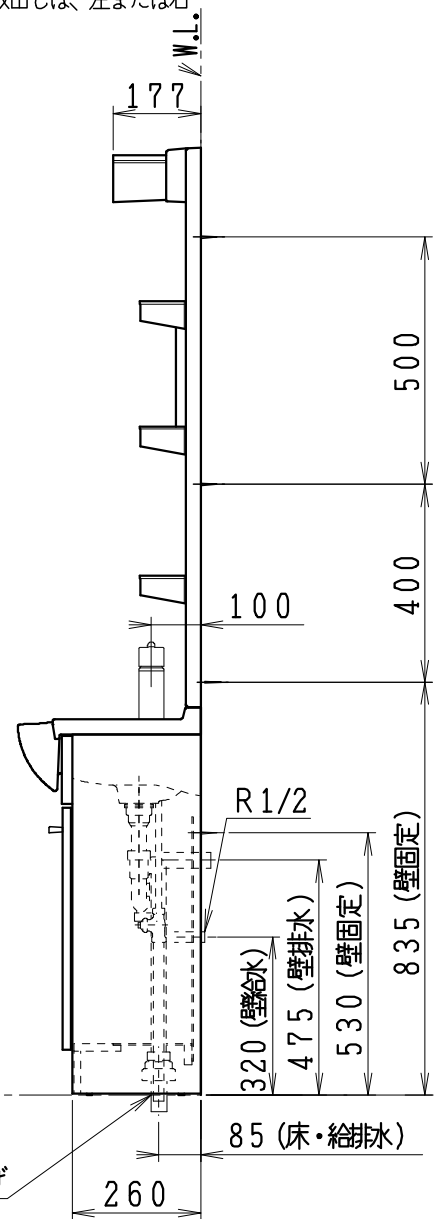

品番	品名	個数
LU601ASD	洗面化粧台	1
LUM6010SLH	化粧鏡台(くもり止めヒーター付)	1
LUM6010SLN	化粧鏡台	
止水栓手配品番(アングル形の場合)		
NL221-75WMY	アングル形止水栓(共用形)	2
止水栓手配品番(一般地、ストレート形の場合)		
NL211-300WMY	ストレート形止水栓(共用形)	2
トラップ手配品番(壁排水の場合)		
P2376	壁排水トラップセット	1

※止水栓は別途

※化粧鏡台

- ・電源: 100V, 50/60Hz
- ・照明器具: 5W LED電球 昼白色 口金E26
- ・コンセント容量: 1200W (外付1コ)
- ・電源コードの取出しは、左または右

VP・VU40・50
40~50mm立上げ

製図	写図	検図	承認	品名	600mm幅 洗面化粧ユニット	品番	LU601ASD LUM6010SL型	尺度	1 / 15
亀井			問瀬			図番	LU217360		
28・5・26				Janis ジャニス工業株式会社					