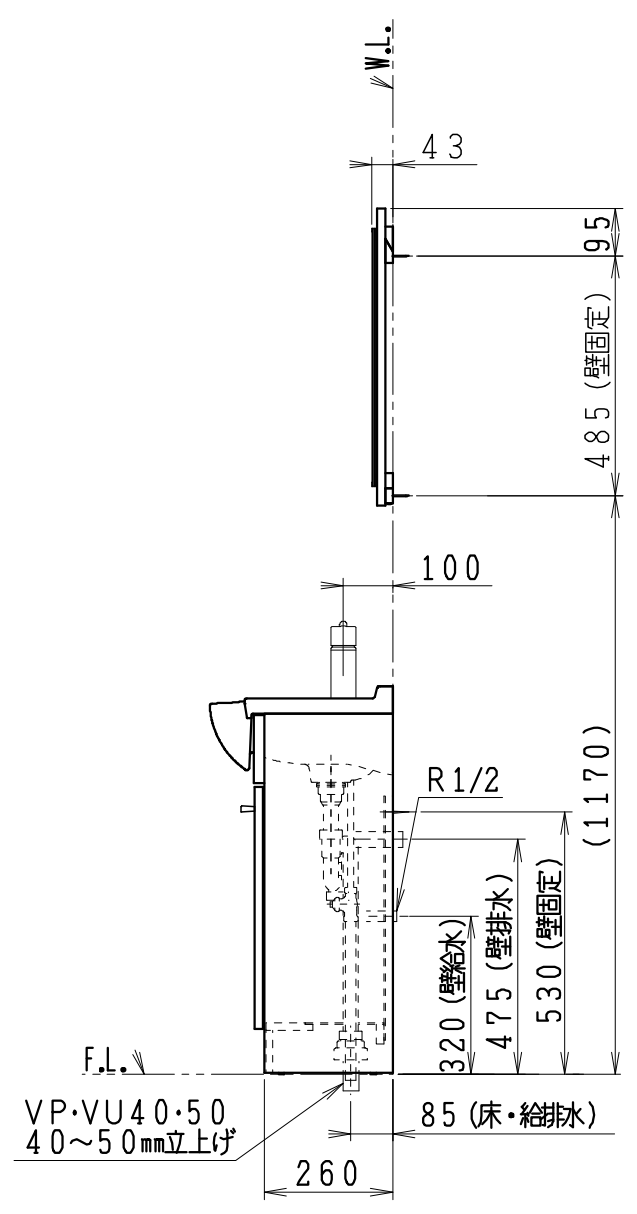

品番	品名	個数
LU601ASD	洗面化粧台	1
LUM601CS	化粧鏡	1
止水栓手配品番 (アングル形の場合)		
NL221-75WMY	アングル形止水栓 (共用形)	2
止水栓手配品番 (一般地、ストレート形の場合)		
NL211-300WMY	ストレート形止水栓 (共用形)	2
トラップ手配品番 (壁排水の場合)		
P2376	壁排水トラップセット	1

※止水栓は別途
 ※壁排水トラップセットはオプション