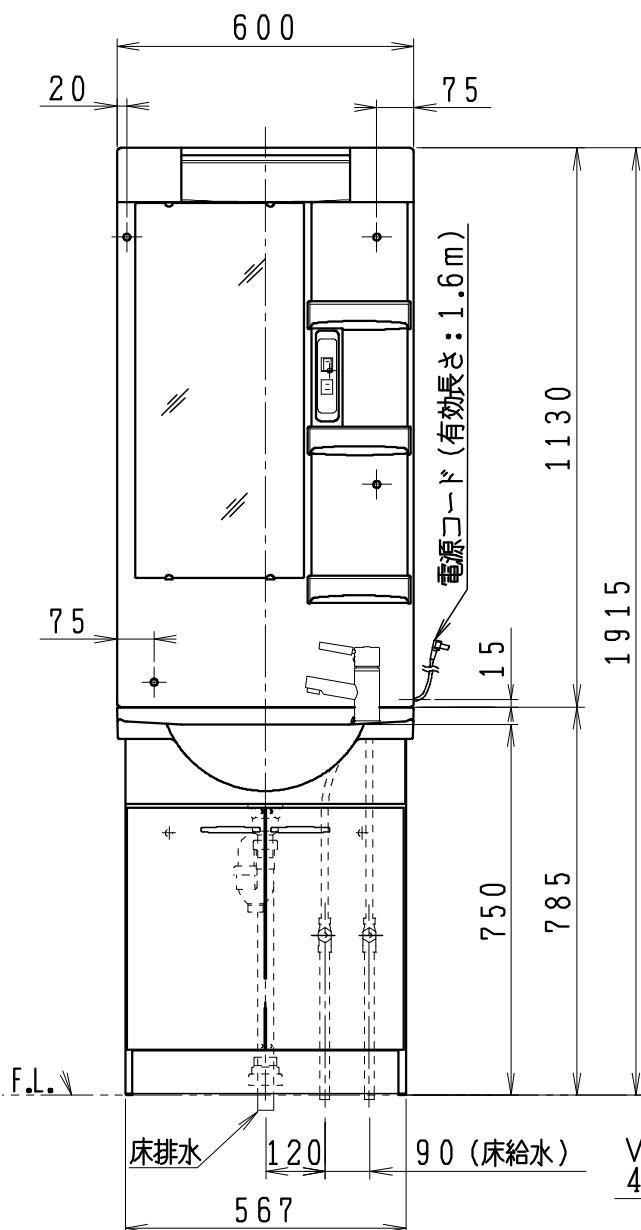

品番	品名	個数
LU601ASD	洗面化粧台	1
LUM601SKH	化粧鏡台(くもり止めヒーター付)	1
止水栓手配品番 (アングル形の場合)		
NL221-75WMY	アングル形止水栓 (共用形)	2
止水栓手配品番 (一般地、ストレート形の場合)		
NL211-300WMY	ストレート形止水栓 (共用形)	2
トラップ手配品番 (壁排水の場合)		
P2376	壁排水トラップセット	1

※止水栓は別途 ※壁排水トラップセットはオプション
 ※化粧鏡台
 ・電源: 100V, 50/60Hz
 ・コンセント容量: 1200W
 ・電源コードの取出しは、左または右

電源コード(有効長さ: 1.6m)
 VP・VU40・50
 40~50mm立上げ

製図	写図	検図	承認	品名	600mm幅 洗面化粧ユニット	品番	LU601ASD LUM601SKH	尺度	1 / 15
亀井		村上	間瀬	品名	洗面化粧ユニット	図番	LU217170		
28・2・12				ジャニス工業株式会社					