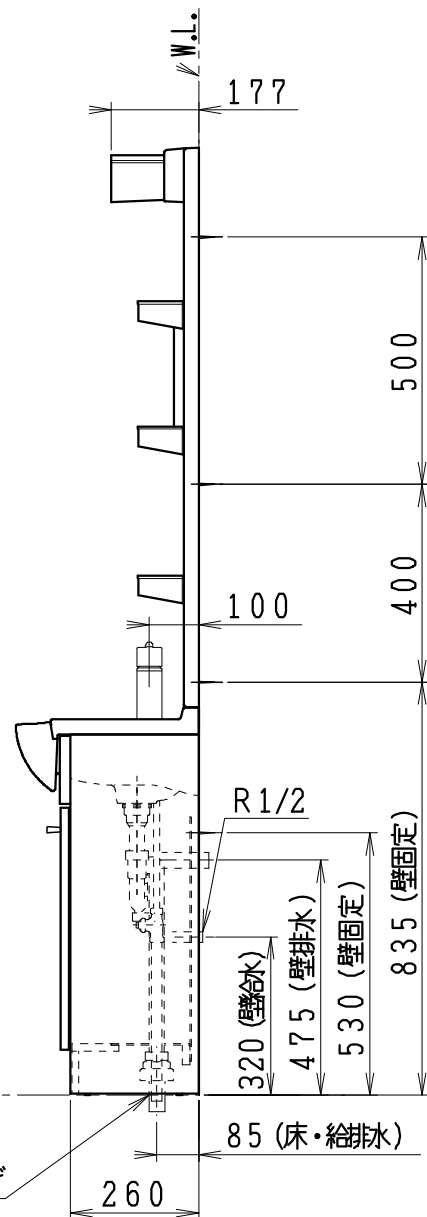

品番	品名	個数
LU601ASD	洗面化粧台	1
LUM601SKH	化粧鏡台(くもり止めヒーター付)	1
止水栓手配品番 (アングル形の場合)		
NL221-75WMY	アングル形止水栓 (共用形)	2
止水栓手配品番 (一般地、ストレート形の場合)		
NL211-300WMY	ストレート形止水栓 (共用形)	2
トラップ手配品番 (壁排水の場合)		
P2376	壁排水トラップセット	1

※止水栓は別途 ※壁排水トラップセットはオプション
 ※化粧鏡台
 ・電源: 100V, 50/60Hz
 ・コンセント容量: 1200W
 ・電源コードの取出しは、左または右

電源コード(有効長さ: 1.6m)
 VP・VU40・50
 40~50mm立上げ

製図	写図	検図	承認	品名	600mm幅 洗面化粧ユニット	品番	LU601ASD LUM601SKH	尺度	1 / 15
亀井		村上	間瀬	品名	洗面化粧ユニット	図番	LU217170		
28・2・12				ジャニス工業株式会社					