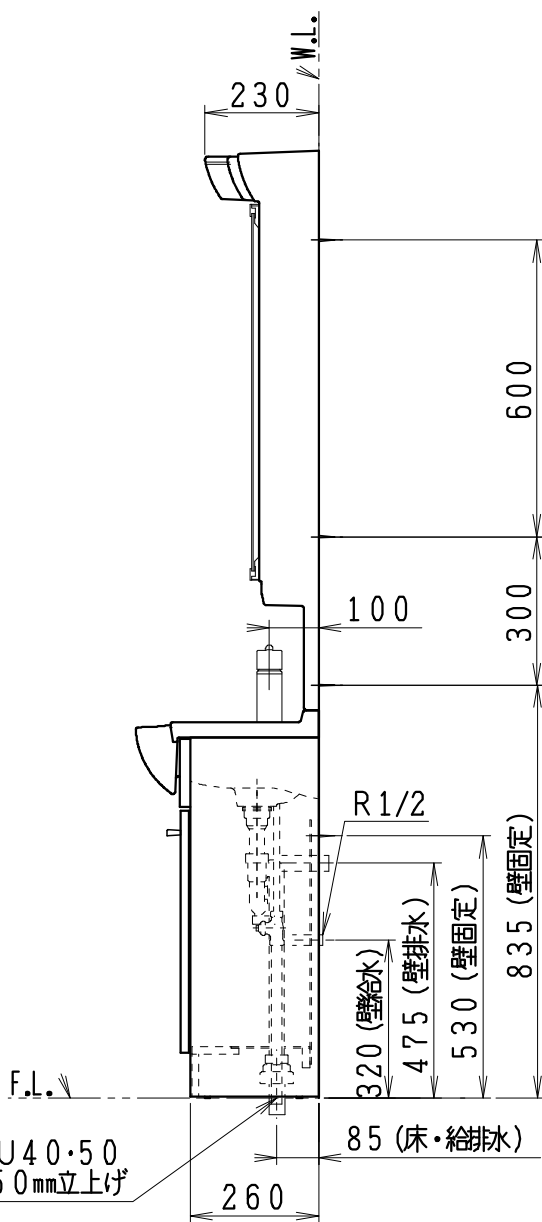

品番	品名	個数
LU601ASD	洗面化粧台	1
LUM602SKH	化粧鏡台(くもり止めヒーター付)	1
止水栓手配品番(アングル形の場合)		
NL221-75WMY	アングル形止水栓(共用形)	2
止水栓手配品番(一般地、ストレート形の場合)		
NL211-300WMY	ストレート形止水栓(共用形)	2
トラップ手配品番(壁排水の場合)		
P2376	壁排水トラップセット	1

※止水栓は別途 ※壁排水トラップセットはオプション
 ※化粧鏡台
 ・電源: 100V, 50/60Hz
 ・コンセント容量: 1200W
 ・電源コードの取出しは、左または右

製図	写図	検図	承認	品名	600mm幅 洗面化粧ユニット	品番	LU601ASD LUM602SKH	尺度	1/15
亀井		村上	間瀬	品名	600mm幅 洗面化粧ユニット	品番	LU601ASD LUM602SKH		
28・2・12				図番	ジャニス工業株式会社	図番	LU217160		