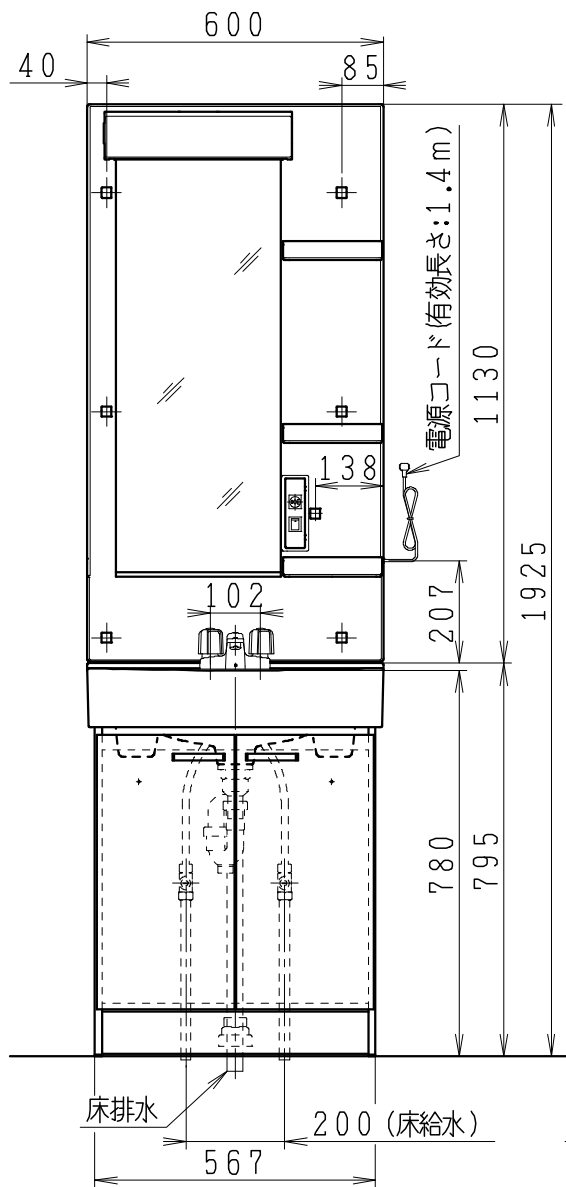

品番	品名	個数
LU601RSC	洗面化粧台	1
LU601RSCY	洗面化粧台・寒冷地	
LUM6012SLCL	化粧鏡台(くもり止めコーティング)	1
LUM6012SLNL	化粧鏡台	

※止水栓(別途手配)

JL221-75WMSY	壁給水用止水栓	2
NL30S40	フレキシブルパイプ	2

※止水栓(別途手配)

JL211-330WMY	床給水用止水栓	2
NL30S40	フレキシブルパイプ	2

※化粧鏡台

- ・電源: 100V, 50/60Hz
- ・照明器具: 5W LED電球 昼白色 口金E26
- ・コンセント容量: 1300W (外付1コ)
- ・電源コードの取出しは、左または右

製 川野	写 川野	検	承認	品名	600mm幅 洗面化粧ユニット	品番	別記	尺度	1 / 15
21・3・9	23・5・10				Janis ジャニス工業株式会社	図番	LU218341		