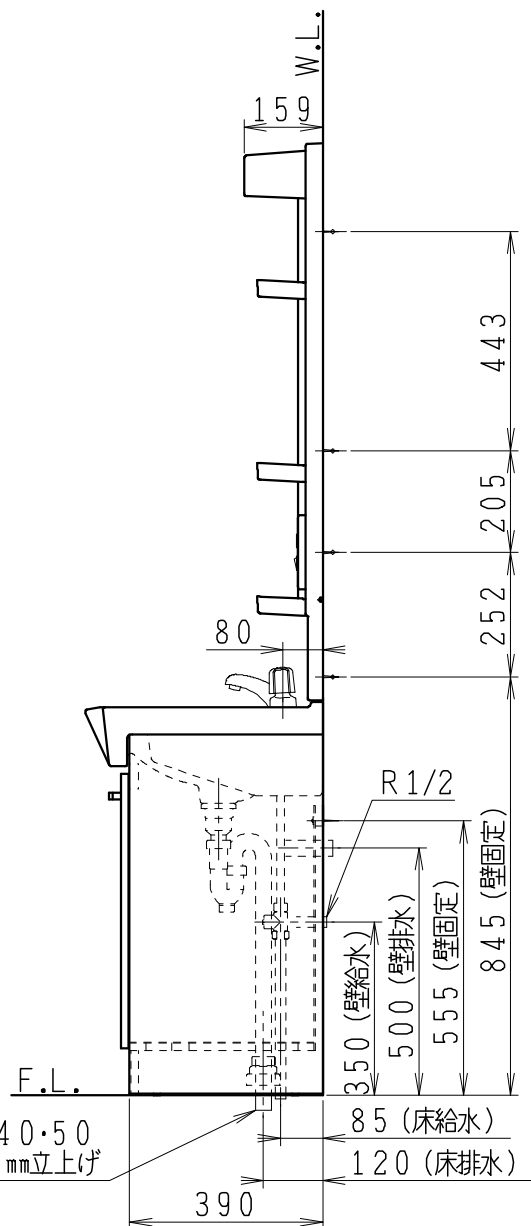

品番	品名	個数
LU601RSC	洗面化粧台	1
LU601RSCY	洗面化粧台・寒冷地	
LUM6012SLCL	化粧鏡台(くもり止めコーティング)	1
LUM6012SLNL	化粧鏡台	

※止水栓(別途手配)

JL221-75WMSY	壁給水用止水栓	2
NL30S40	フレキシブルパイプ	2

※止水栓(別途手配)

JL211-330WMY	床給水用止水栓	2
NL30S40	フレキシブルパイプ	2

※化粧鏡台

- ・電源: 100V, 50/60Hz
- ・照明器具: 5W LED電球 昼白色 口金E26
- ・コンセント容量: 1300W (外付1コ)
- ・電源コードの取出しは、左または右

製 川野	写 川野	検	承認	品名	600mm幅 洗面化粧ユニット	品番	別記	尺度	1 / 15
21・3・9	23・5・10				Janis ジャニス工業株式会社	図番	LU218341		