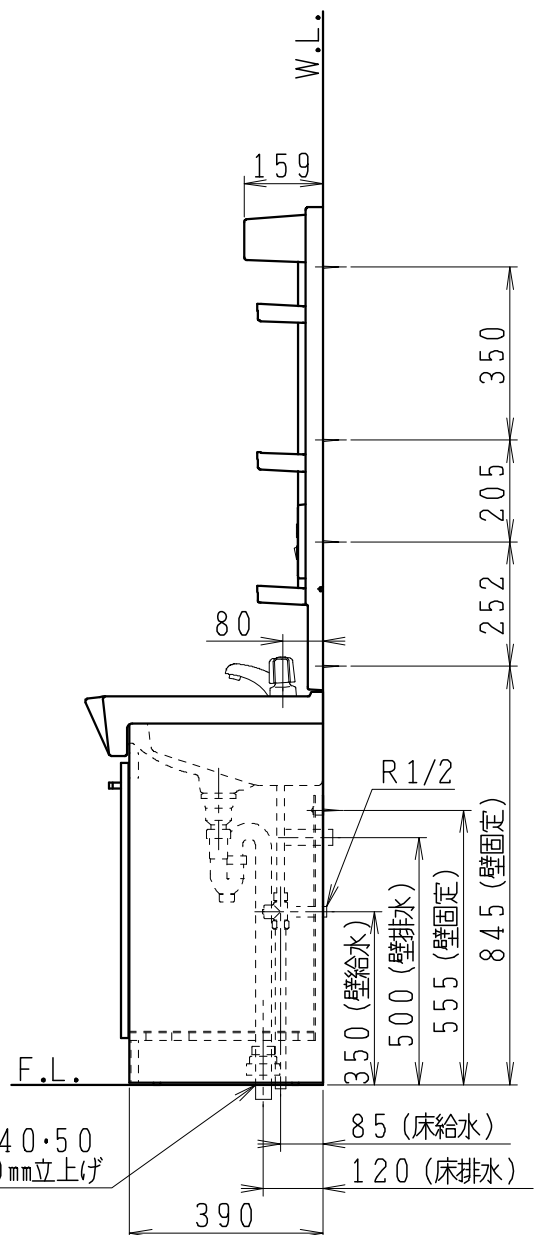

品番	品名	個数
LU601RSC	洗面化粧台	1
LU601RSCY	洗面化粧台・寒冷地	
LUM6012SLCS	化粧鏡台(くもり止めコーティング)	1
LUM6012SLNS	化粧鏡台	

※止水栓(別途手配)

JL221-75WMSY	壁給水用止水栓	2
NL30S40	フレキシブルパイプ	2

※止水栓(別途手配)

JL211-330WMY	床給水用止水栓	2
NL30S40	フレキシブルパイプ	2

※化粧鏡台

- ・電源: 100V, 50/60Hz
- ・照明器具: 5W LED電球 昼白色 口金E26
- ・コンセント容量: 1300W (外付1コ)
- ・電源コードの取出しは、左または右

VP・VU40・50  
40~50mm立上げ

製図	写図	検図	承認	品名	600mm幅 洗面化粧ユニット	品番	別記	尺度	1/15
川野	川野					図番	LU218351		
21・3・9	23・5・10			Janis ジャニス工業株式会社					