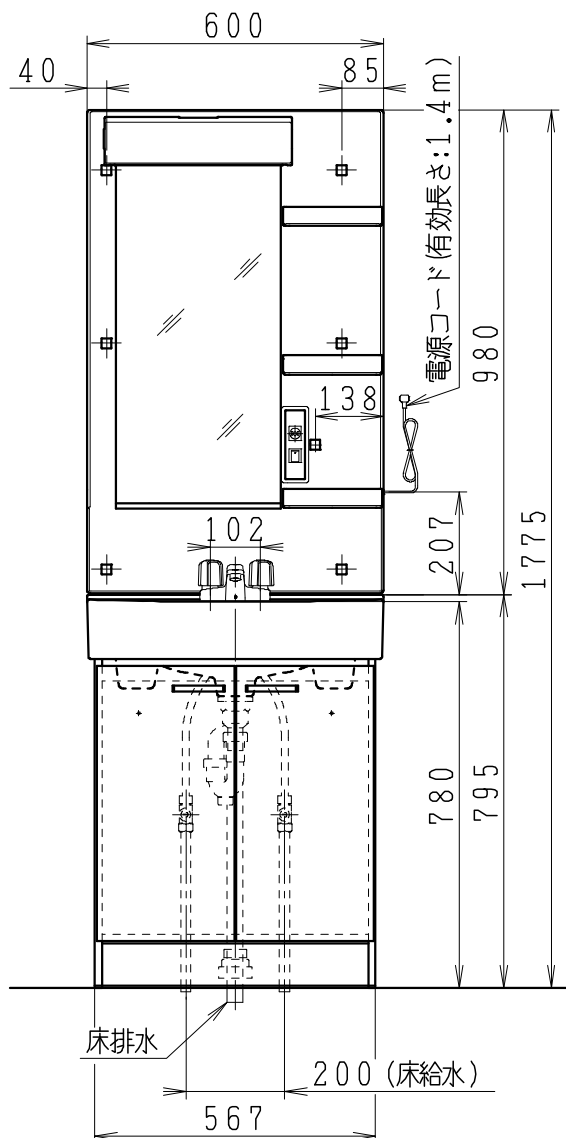

品番	品名	個数
LU601RSC	洗面化粧台	1
LU601RSCY	洗面化粧台・寒冷地	
LUM6012SLCS	化粧鏡台(くもり止めコーティング)	1
LUM6012SLNS	化粧鏡台	

※止水栓(別途手配)

JL221-75WMSY	壁給水用止水栓	2
NL30S40	フレキシブルパイプ	2

※止水栓(別途手配)

JL211-330WMY	床給水用止水栓	2
NL30S40	フレキシブルパイプ	2

※化粧鏡台

- ・電源: 100V, 50/60Hz
- ・照明器具: 5W LED電球 昼白色 口金E26
- ・コンセント容量: 1300W (外付1コ)
- ・電源コードの取出しは、左または右

VP・VU40・50  
40~50mm立上げ

製図	写図	検図	承認	品名	600mm幅 洗面化粧ユニット	品番	別記	尺度	1/15
川野	川野					図番	LU218351		
21・3・9	23・5・10			Janis ジャニス工業株式会社					