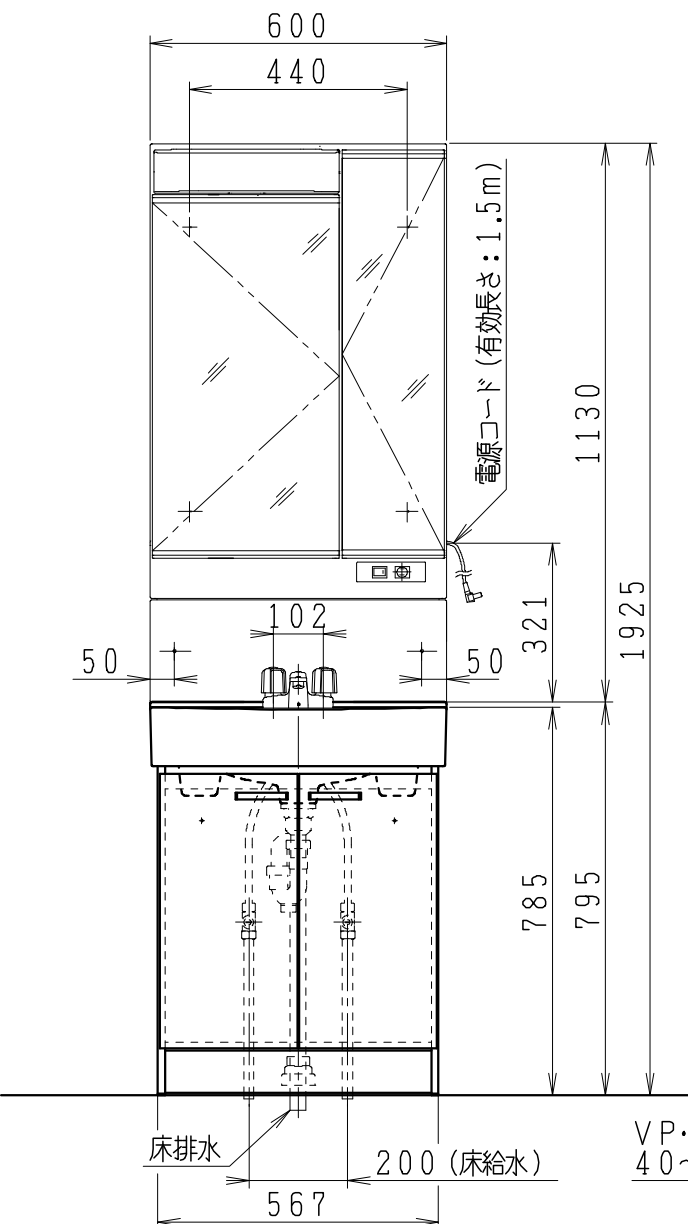

品番	品名	個数
LU601RSC	洗面化粧台	1
LU601RSCY	洗面化粧台・寒冷地	
LUM6020SLC	化粧鏡台(くもり止めコート付き)	1

※止水栓(別途手配)

JL221-75WMSY	壁給水用止水栓	2
NL30S40	フレキシブルパイプ	2

※止水栓(別途手配)

JL211-330WMY	床給水用止水栓	2
NL30S40	フレキシブルパイプ	2

※化粧鏡台

- ・電源: 100V, 50/60Hz
  - ・照明器具: 5W LED電球 昼白色 口金E26
  - ・コンセント容量: 合計1300W (外付1コ・内部1コ)
  - ・電源コードの取出しは、左または右
- ※センターミラー くもり止めコート付き

VP・VU40・50  
40~50mm立上げ

製 川野	写 川野	検	承 認	品 名	600mm幅 洗面化粧ユニット	品 番	別 記	尺 度	1 / 15
21・3・4	23・5・10				<b>Janis</b> ジャニス工業株式会社	図 番	LU217632		