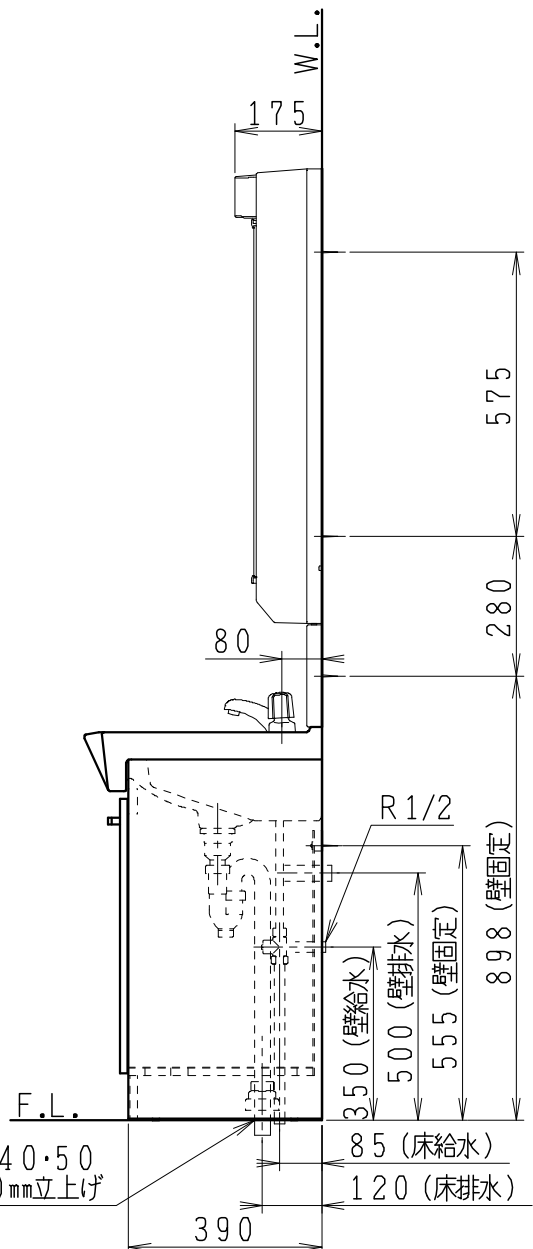

品番	品名	個数
LU601RSC	洗面化粧台	1
LU601RSCY	洗面化粧台・寒冷地	
LUM6020SLC	化粧鏡台(くもり止めコート付き)	1

※止水栓(別途手配)

JL221-75WMSY	壁給水用止水栓	2
NL30S40	フレキシブルパイプ	2

※止水栓(別途手配)

JL211-330WMY	床給水用止水栓	2
NL30S40	フレキシブルパイプ	2

※化粧鏡台

- ・電源: 100V, 50/60Hz
  - ・照明器具: 5W LED電球 昼白色 口金E26
  - ・コンセント容量: 合計1300W (外付1コ・内部1コ)
  - ・電源コードの取出しは、左または右
- ※センターミラー くもり止めコート付き

VP・VU40・50  
40~50mm立上げ

製 川野	写 川野	検	承 認	品 名	600mm幅 洗面化粧ユニット	品 番	別 記	尺 度	1 / 15
21・3・4	23・5・10				<b>Janis</b> ジャニス工業株式会社	図 番	LU217632		