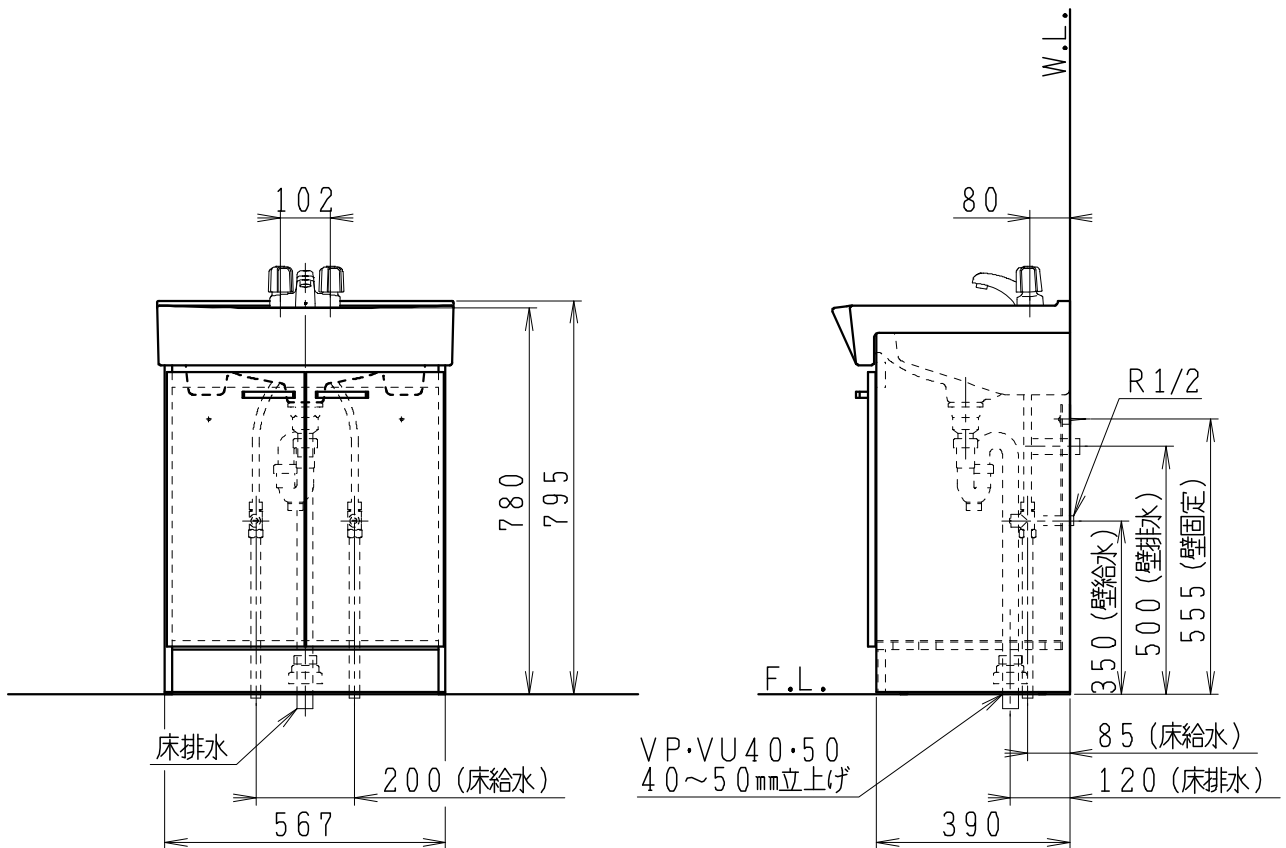

品番	品名	個数
LU601RSC	洗面化粧台	1
LU601RSCY	洗面化粧台・寒冷地	

※止水栓（別途手配）

JL221-75WMSY	壁給水用止水栓	2
NL30S40	フレキシブルパイプ	2

※止水栓（別途手配）

JL211-330WMY	床給水用止水栓	2
NL30S40	フレキシブルパイプ	2

VP・VU40・50  
40~50mm立上げ

製図	写図	検図	承認	品名	600mm幅 洗面化粧ユニット	品番	別記	尺度	1 / 15
中村	川野					図番	LU217071		
'01・2・27	'23・5・10			Janis ジャニス工業株式会社					