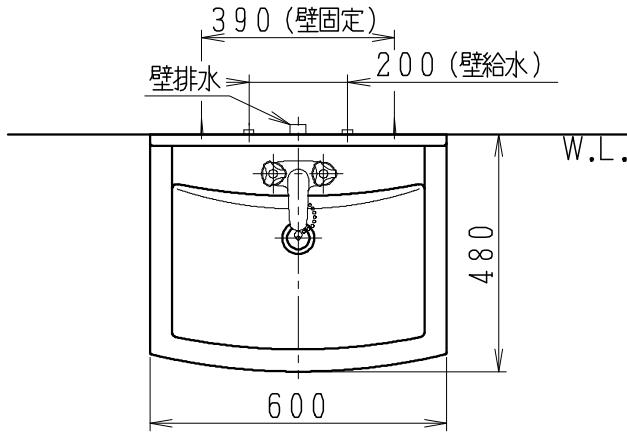

品番	品名	個数
LU601RSC	洗面化粧台	1
LU601RSCY	洗面化粧台・寒冷地	

※止水栓（別途手配）

JL221-75WMSY	壁給水用止水栓	2
NL30S40	フレキシブルパイプ	2

※止水栓（別途手配）

JL211-330WMY	床給水用止水栓	2
NL30S40	フレキシブルパイプ	2

VP・VU40・50  
40~50mm立上げ

製図	写図	検図	承認	品名	600mm幅 洗面化粧ユニット	品番	別記	尺度	1 / 15
中村	川野					図番	LU217071		
'01・2・27	'23・5・10			Janis ジャニス工業株式会社					