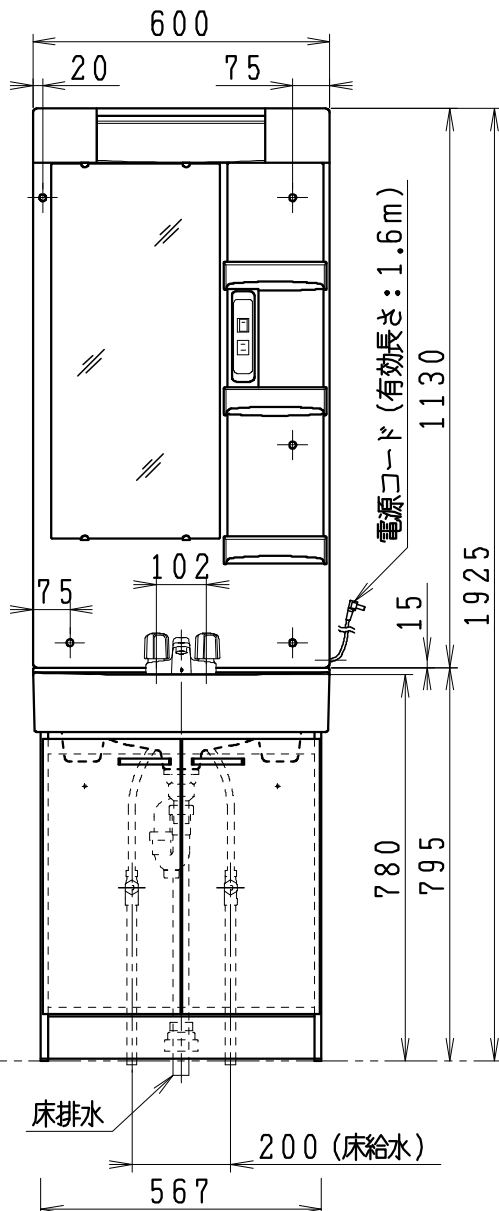

品番	品名	個数
LU601RSC	洗面化粧台	1
LU601RSCY	洗面化粧台・寒冷地	
LUM6010SLH	化粧鏡台(くもり止めヒーター付)	1
LUM6010SLN	化粧鏡台	

止水栓手配品番 (アングル形の場合)

NL221-75WMY	アングル形止水栓 (共用形)	2
NL30S40	フレキシブルパイプ	2

止水栓手配品番 (ストレート形の場合)

NL211-330WMY	ストレート形止水栓 (共用形)	2
NL30S40	フレキシブルパイプ	2

※止水栓は別途

※化粧鏡台

- ・電源: 100V, 50/60Hz
- ・照明器具: 5W LED電球 昼白色 口金E26
- ・コンセント容量: 1200W (外付1コ)
- ・電源コードの取出しは、左または右

VP・VU40・50
40~50mm上げ

製図	写図	検図	承認	品名	600mm幅 洗面化粧ユニット	品番	LU601RSC型 LUM6010SL型	尺度	1 / 15
亀井			間瀬			図番	LU217300		
28・5・26				Janis ジャニス工業株式会社					