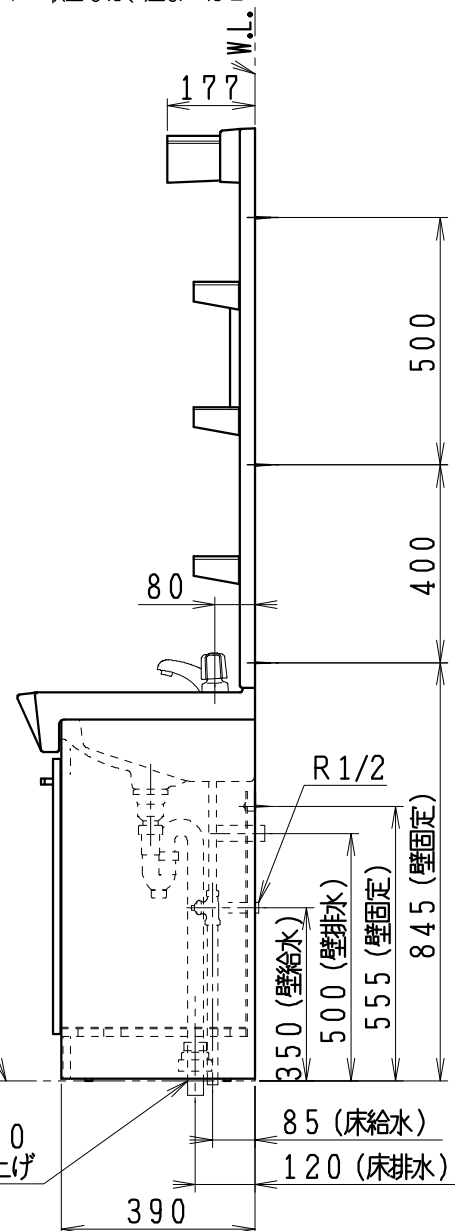

品番	品名	個数
LU601RSC	洗面化粧台	1
LU601RSCY	洗面化粧台・寒冷地	
LUM6010SLH	化粧鏡台(くもり止めヒーター付)	1
LUM6010SLN	化粧鏡台	

止水栓手配品番 (アングル形の場合)

NL221-75WMY	アングル形止水栓 (共用形)	2
NL30S40	フレキシブルパイプ	2

止水栓手配品番 (ストレート形の場合)

NL211-330WMY	ストレート形止水栓 (共用形)	2
NL30S40	フレキシブルパイプ	2

※止水栓は別途

※化粧鏡台

- ・電源: 100V, 50/60Hz
- ・照明器具: 5W LED電球 昼白色 口金E26
- ・コンセント容量: 1200W (外付1コ)
- ・電源コードの取出しは、左または右

VP・VU40・50
40~50mm上げ

製図	写図	検図	承認	品名	600mm幅 洗面化粧ユニット	品番	LU601RSC型 LUM6010SL型	尺度	1 / 15
亀井			間瀬			図番	LU217300		
28・5・26				Janis ジャニス工業株式会社					