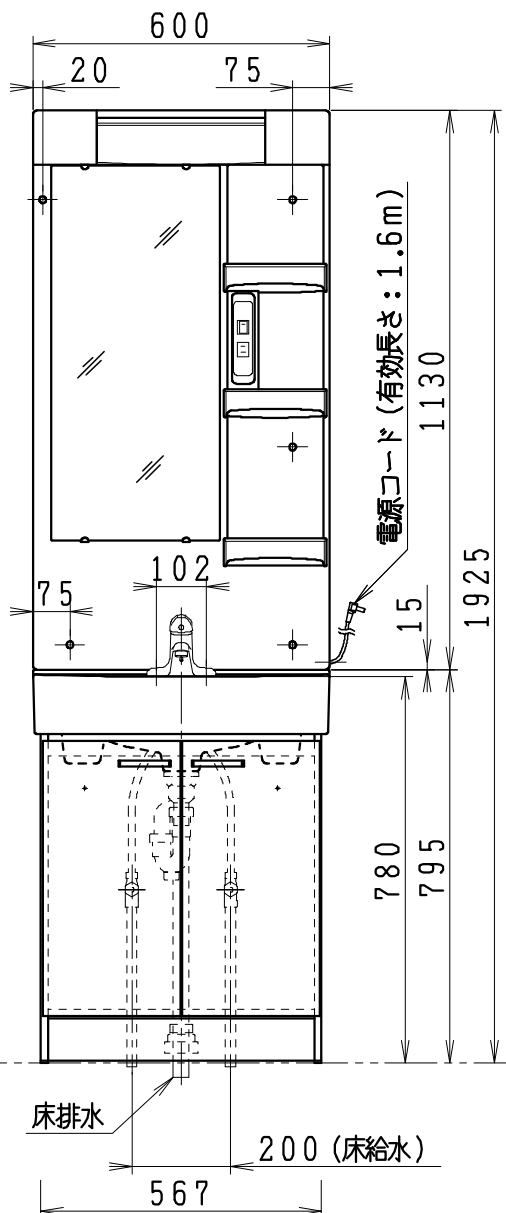

品番	品名	個数
LU601RSD	洗面化粧台	1
LU601RSDY	洗面化粧台・寒冷地	
LUM6010SLH	化粧鏡台(くもり止めヒーター付)	1
LUM6010SLN	化粧鏡台	

止水栓手配品番 (アングル形の場合)

NL221-75WMY	アングル形止水栓 (共用形)	2
NL30S40	フレキシブルパイプ	2

止水栓手配品番 (ストレート形の場合)

NL211-330WMY	ストレート形止水栓 (共用形)	2
NL30S40	フレキシブルパイプ	2

※止水栓は別途

※化粧鏡台

- ・電源: 100V, 50/60Hz
- ・照明器具: 5W LED電球 昼白色 口金E26
- ・コンセント容量: 1200W (外付1コ)
- ・電源コードの取出しは、左または右

製図	写図	検図	承認	品名	600mm幅 洗面化粧ユニット	品番	LU601RSD型 LUM6010SL型	尺度	1 15
亀井			間瀬			図番	LU217270		
28・5・26				Janis ジャニス工業株式会社					