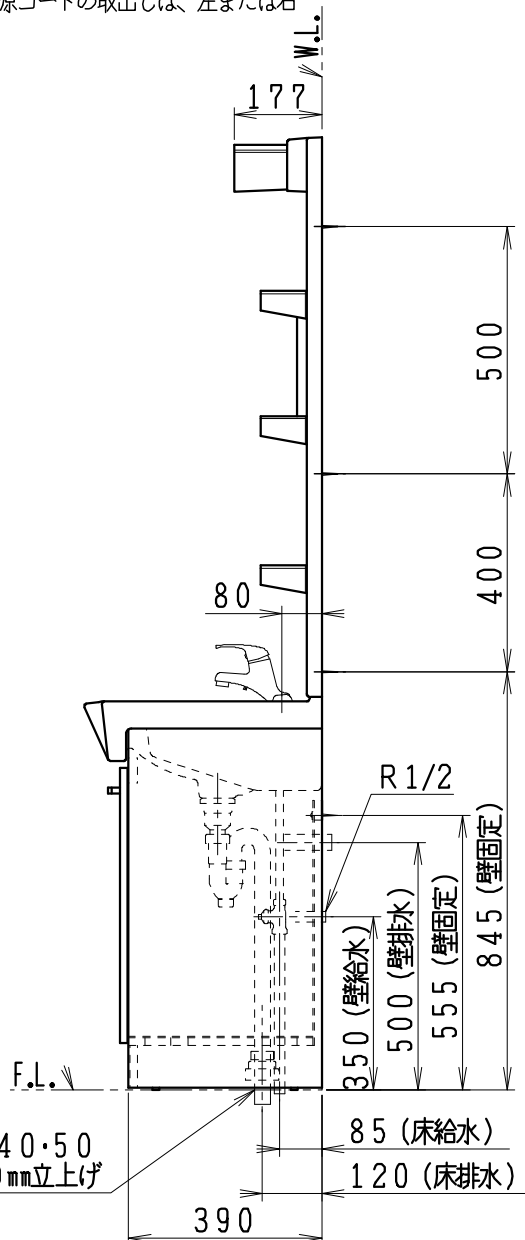

品番	品名	個数
LU601RSD	洗面化粧台	1
LU601RSDY	洗面化粧台・寒冷地	
LUM6010SLH	化粧鏡台(くもり止めヒーター付)	1
LUM6010SLN	化粧鏡台	

止水栓手配品番 (アングル形の場合)

NL221-75WMY	アングル形止水栓 (共用形)	2
NL30S40	フレキシブルパイプ	2

止水栓手配品番 (ストレート形の場合)

NL211-330WMY	ストレート形止水栓 (共用形)	2
NL30S40	フレキシブルパイプ	2

※止水栓は別途

※化粧鏡台

- ・電源: 100V, 50/60Hz
- ・照明器具: 5W LED電球 昼白色 口金E26
- ・コンセント容量: 1200W (外付1コ)
- ・電源コードの取出しは、左または右

製図	写図	検図	承認	品名	600mm幅 洗面化粧ユニット	品番	LU601RSD型 LUM6010SL型	尺度	1 15
亀井			間瀬			図番	LU217270		
28・5・26				Janis ジャニス工業株式会社					