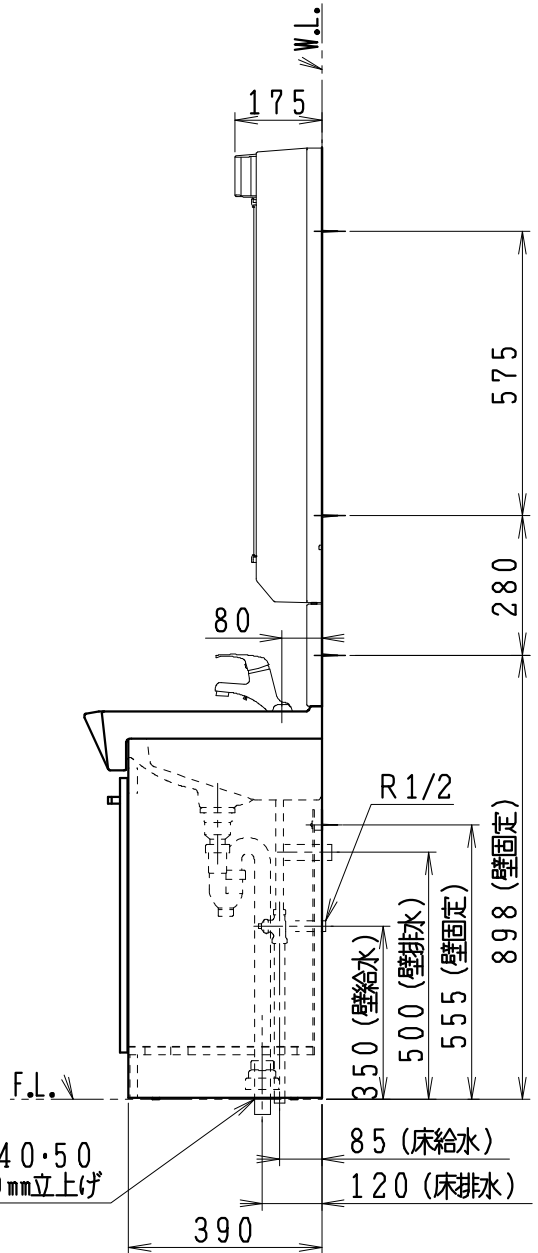

品番	品名	個数
LU601RSD	洗面化粧台	1
LU601RSDY	洗面化粧台・寒冷地	
LUM6020SLC	化粧鏡台(くもり止めコート付き)	1
止水栓手配品番(アングル形の場合)		
NL221-75WMY	アングル形止水栓(共用形)	2
NL30S40	フレキシブルパイプ	2
止水栓手配品番(ストレート形の場合)		
NL211-330WMY	ストレート形止水栓(共用形)	2
NL30S40	フレキシブルパイプ	2

※止水栓は別途
 ※化粧鏡台
 ・電源：100V、50/60Hz
 ・照明器具：5W LED電球 昼白色 口金E26
 ・コンセント容量：合計1300W(外付1コ・内部1コ)
 ・電源コードの取出しは、左または右
 ※センターミラー くもり止めコート付き

VP・VU40・50
 40~50mm立上げ

製図	写図	検図	承認	品名	600mm幅 洗面化粧ユニット	品番	LU601RSD型 LUM6020SLC	尺度	1/15
堀		亀井	間瀬	Janis ジャニス工業株式会社		図番	LU217640		
28-11-21									