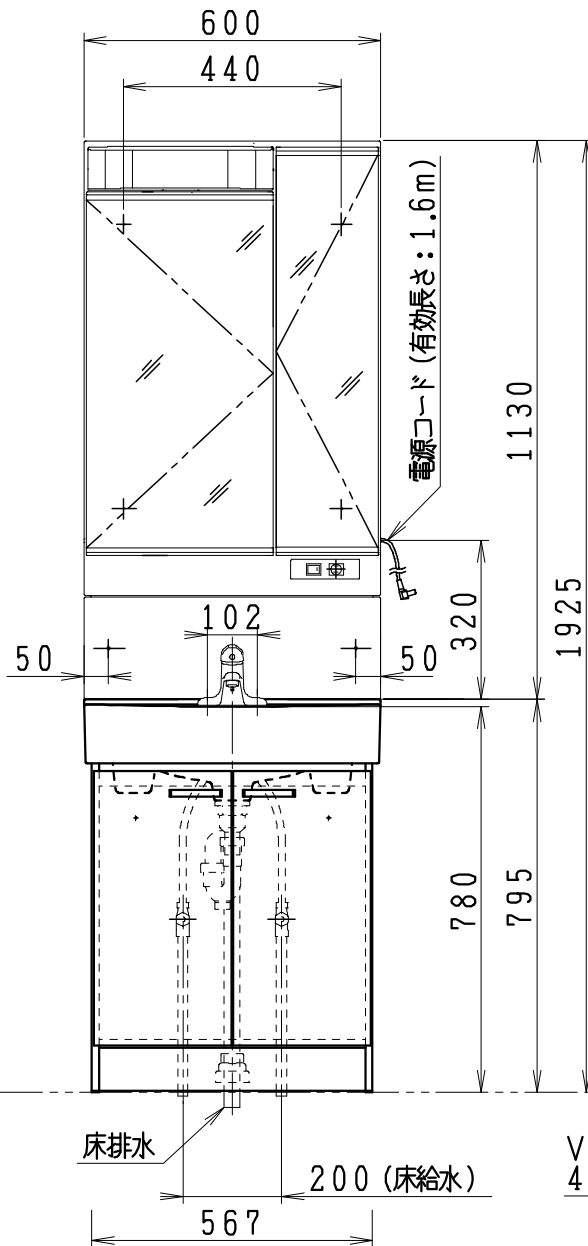

品番	品名	個数
LU601RSD	洗面化粧台	1
LU601RSDY	洗面化粧台・寒冷地	
LUM6020SLC	化粧鏡台(くもり止めコート付き)	1
止水栓手配品番(アングル形の場合)		
NL221-75WMY	アングル形止水栓(共用形)	2
NL30S40	フレキシブルパイプ	2
止水栓手配品番(ストレート形の場合)		
NL211-330WMY	ストレート形止水栓(共用形)	2
NL30S40	フレキシブルパイプ	2

※止水栓は別途
 ※化粧鏡台
 ・電源：100V、50/60Hz
 ・照明器具：5W LED電球 昼白色 口金E26
 ・コンセント容量：合計1300W(外付1コ・内部1コ)
 ・電源コードの取出しは、左または右
 ※センターミラー くもり止めコート付き

VP・VU40・50
 40~50mm立上げ

製図	写図	検図	承認	品名	600mm幅 洗面化粧ユニット	品番	LU601RSD型 LUM6020SLC	尺度	1/15
堀		亀井	間瀬	Janis ジャニス工業株式会社		図番	LU217640		
28-11-21									