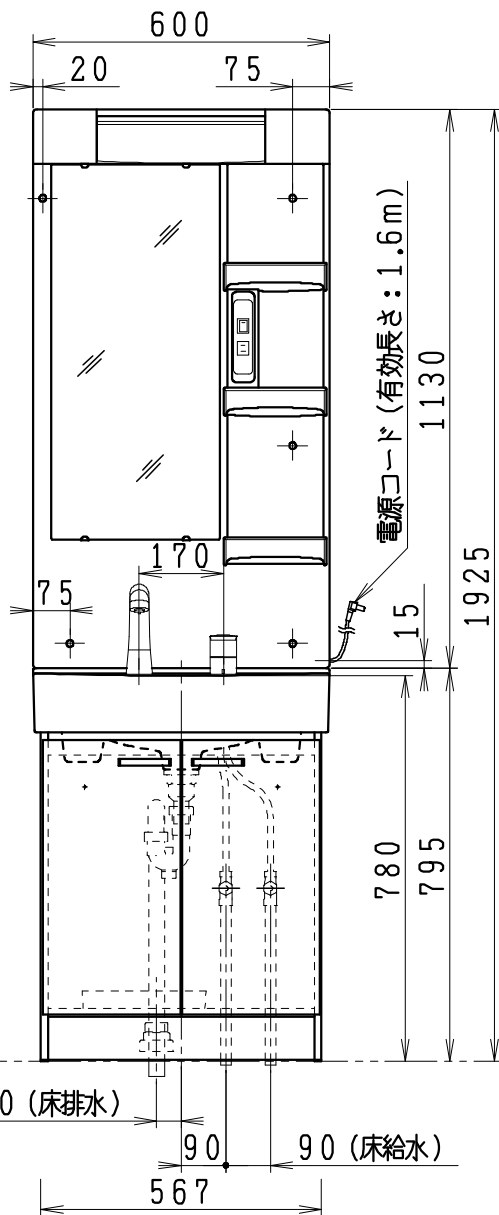

品番	品名	個数
LU601RSJ	洗面化粧台	1
LU601RSJY	洗面化粧台・寒冷地	
LUM6010SLH	化粧鏡台(くもり止めヒーター付)	1
LUM6010SLN	化粧鏡台	

止水栓手配品番 (アングル形の場合)

NL221-75WMY	アングル形止水栓 (共用形)	2
-------------	----------------	---

止水栓手配品番 (ストレート形の場合)

NL211-330WMY	ストレート形止水栓 (共用形)	2
--------------	-----------------	---

※止水栓は別途

※化粧鏡台

- ・電源: 100V, 50/60Hz
- ・照明器具: 5W LED電球 昼白色 口金E26
- ・コンセント容量: 1200W (外付1コ)
- ・電源コードの取出しは、左または右

製図	写図	検図	承認	品名	600mm幅 洗面化粧ユニット	品番	LU601RSJ型 LUM6010SL型	尺度	1 / 15
亀井		間瀬	間瀬			図番	LU217240		
28・5・20				Janis ジャニス工業株式会社					