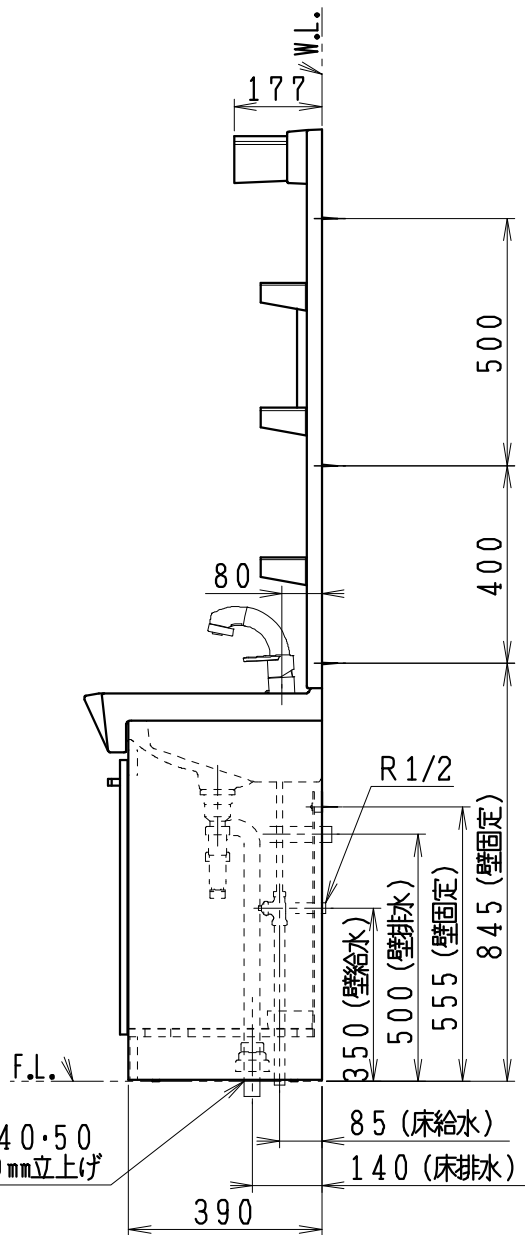

品番	品名	個数
LU601RSJ	洗面化粧台	1
LU601RSJY	洗面化粧台・寒冷地	
LUM6010SLH	化粧鏡台(くもり止めヒーター付)	1
LUM6010SLN	化粧鏡台	

止水栓手配品番 (アングル形の場合)

NL221-75WMY	アングル形止水栓 (共用形)	2
-------------	----------------	---

止水栓手配品番 (ストレート形の場合)

NL211-330WMY	ストレート形止水栓 (共用形)	2
--------------	-----------------	---

※止水栓は別途

※化粧鏡台

- ・電源: 100V, 50/60Hz
- ・照明器具: 5W LED電球 昼白色 口金E26
- ・コンセント容量: 1200W (外付1コ)
- ・電源コードの取出しは、左または右

製図	写図	検図	承認	品名	600mm幅 洗面化粧ユニット	品番	LU601RSJ型 LUM6010SL型	尺度	1 / 15
亀井		間瀬	間瀬			図番	LU217240		
28・5・20				Janis ジャニス工業株式会社					