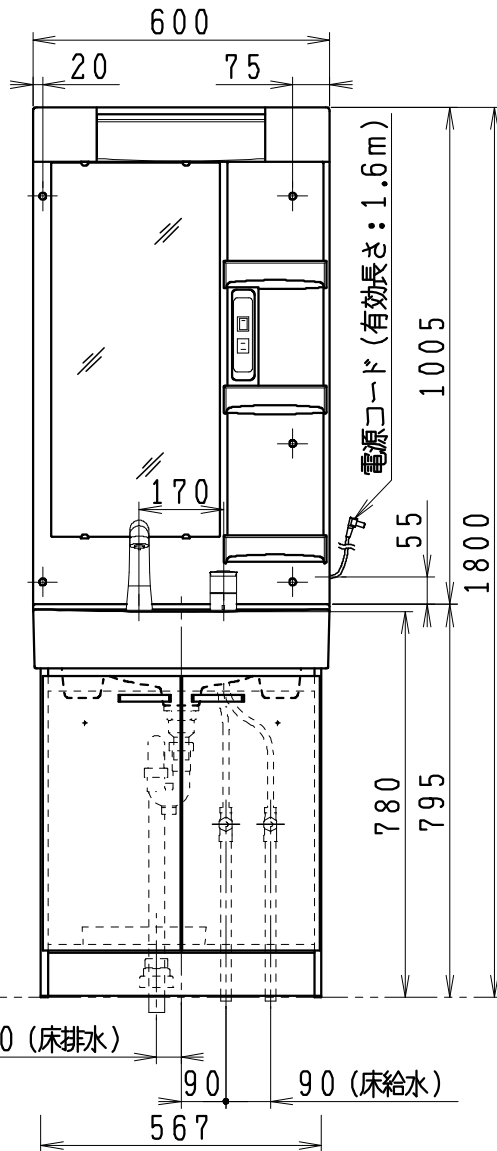

品番	品名	個数
LU601RSJ	洗面化粧台	1
LU601RSJY	洗面化粧台・寒冷地	
LUM6011SLH	化粧鏡台(くもり止めヒーター付)	1
LUM6011SLN	化粧鏡台	

止水栓手配品番 (アングル形の場合)

NL221-75WMY	アングル形止水栓 (共用形)	2
-------------	----------------	---

止水栓手配品番 (ストレート形の場合)

NL211-330WMY	ストレート形止水栓 (共用形)	2
--------------	-----------------	---

※止水栓は別途

※化粧鏡台

- ・電源: 100V, 50/60Hz
- ・照明器具: 5W LED電球 昼白色 口金E26
- ・コンセント容量: 1200W (外付1コ)
- ・電源コードの取出しは、右

VP・VU40・50
40~50mm立上げ

製図	写図	検図	承認	品名	600mm幅 洗面化粧ユニット	品番	LU601RSJ型 LUM6011SL型	尺度	1 / 15
亀井		間瀬	間瀬			図番	LU217260		
28・5・21				Janis ジャニス工業株式会社					