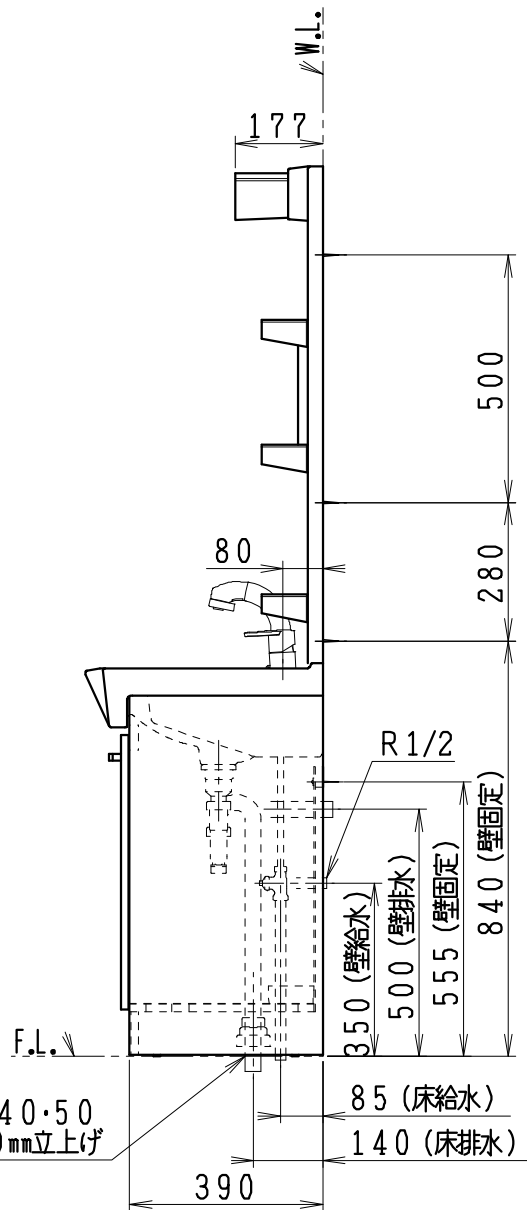

品番	品名	個数
LU601RSJ	洗面化粧台	1
LU601RSJY	洗面化粧台・寒冷地	
LUM6011SLH	化粧鏡台(くもり止めヒーター付)	1
LUM6011SLN	化粧鏡台	

止水栓手配品番 (アングル形の場合)

NL221-75WMY	アングル形止水栓 (共用形)	2
-------------	----------------	---

止水栓手配品番 (ストレート形の場合)

NL211-330WMY	ストレート形止水栓 (共用形)	2
--------------	-----------------	---

※止水栓は別途

※化粧鏡台

- ・電源: 100V, 50/60Hz
- ・照明器具: 5W LED電球 昼白色 口金E26
- ・コンセント容量: 1200W (外付1コ)
- ・電源コードの取出しは、右

VP・VU40・50
40~50mm立上げ

製図	写図	検図	承認	品名	600mm幅 洗面化粧ユニット	品番	LU601RSJ型 LUM6011SL型	尺度	1 / 15
亀井		間瀬	間瀬			図番	LU217260		
28・5・21				Janis ジャニス工業株式会社					