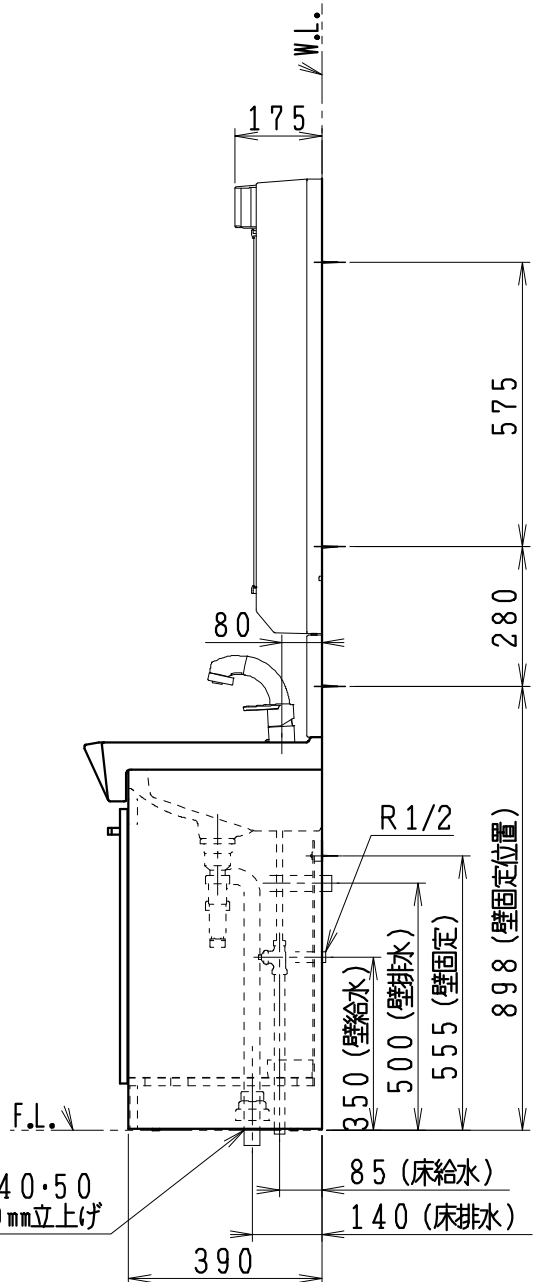

※止水栓は別途

※化粧鏡台

・電源: 100V, 50/60Hz

・照明器具: 5W LED電球 昼白色 口金E26

・コンセント容量: 合計1300W(外付1コ・内部1コ)

・電源コードの取出しは、左または右

※センターミラー くもり止めコート付き

VP・VU40・50  
40~50mm立上げ

製図	写図	検図	承認	品名	600mm幅 洗面化粧ユニット	品番	LU601RSJ型 LUM6020SLC	尺度	1 15
堀		亀井	間瀬			図番	LU217650		
28-11-21				Janis ジャニス工業株式会社					