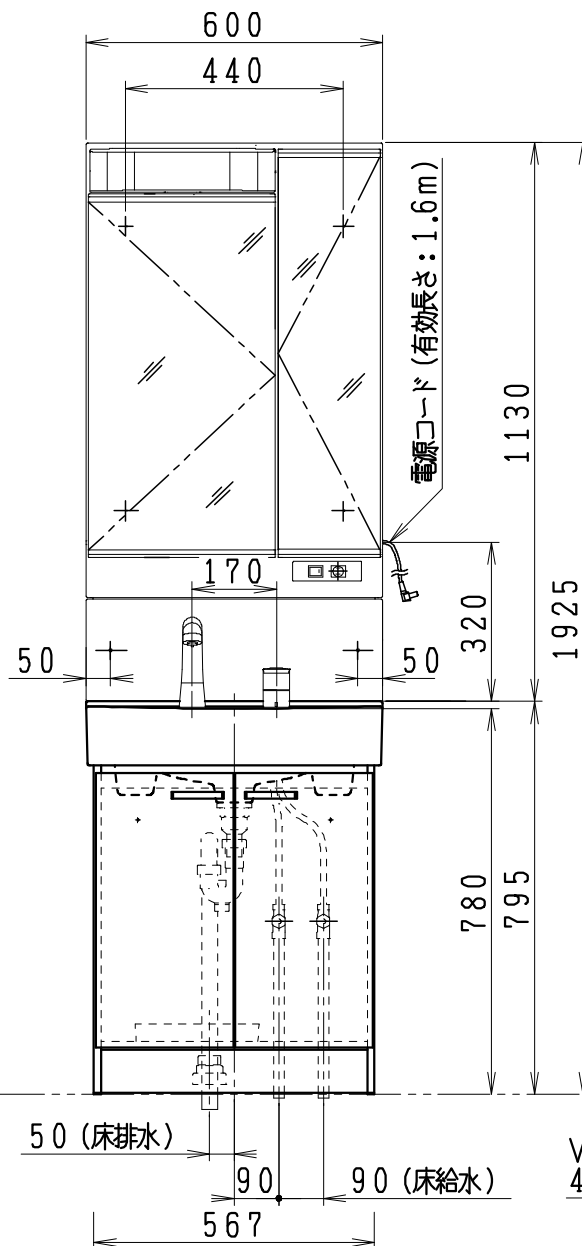

※止水栓は別途

※化粧鏡台

・電源: 100V, 50/60Hz

・照明器具: 5W LED電球 昼白色 口金E26

・コンセント容量: 合計1300W(外付1コ・内部1コ)

・電源コードの取出しは、左または右

※センターミラー くもり止めコート付き

VP・VU40・50  
40~50mm立上げ

製図	写図	検図	承認	品名	600mm幅 洗面化粧ユニット	品番	LU601RSJ型 LUM6020SLC	尺度	1 15
堀		亀井	間瀬			図番	LU217650		
28-11-21				Janis ジャニス工業株式会社					