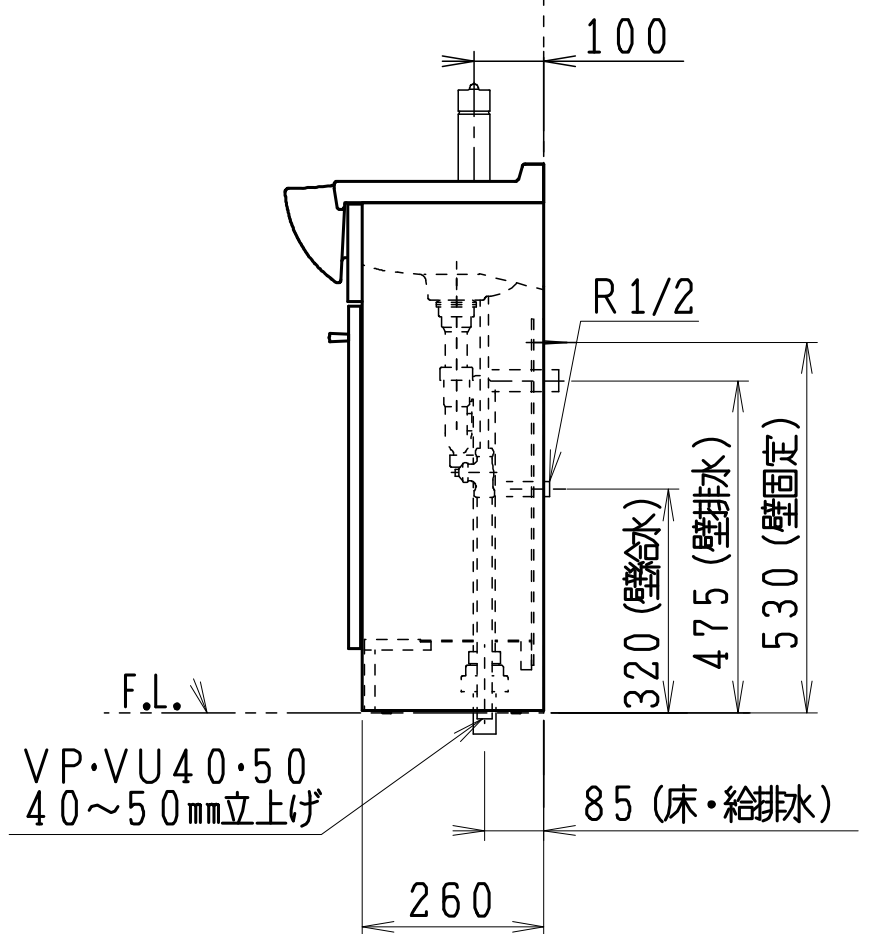

品番	品名	個数
LU602ASD	洗面化粧台	1
LUM451CS	化粧鏡	1

止水栓手配品番 (アングル形の場合)

NL221-75WMY	アングル形止水栓 (共用形)	2
-------------	----------------	---

止水栓手配品番 (一般地、ストレート形の場合)

NL211-300WMY	ストレート形止水栓 (共用形)	2
--------------	-----------------	---

トラップ手配品番 (壁排水の場合)

P2376	壁排水トラップセット	1
-------	------------	---

※止水栓は別途

※壁排水トラップセットはオプション

製図	写図	検図	承認	品名	アルテシリーズ 洗面化粧台	品番	LU602ASD型 LUM451CS	尺度	1/15
堀		中村	間瀬	Janis ジャニス工業株式会社		図番	LU217720		