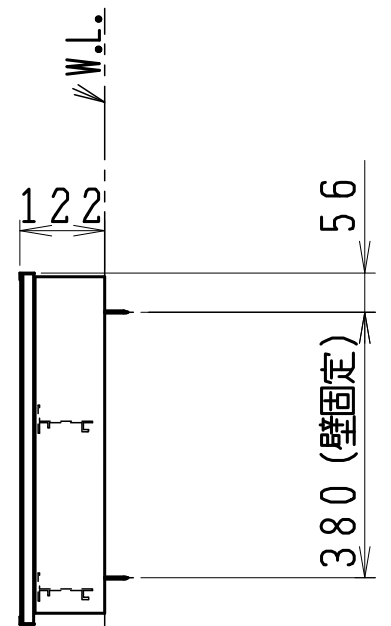

品番	品名	個数
LU602ASD	洗面化粧台	1
LUM451CS	化粧鏡	1

止水栓手配品番 (アングル形の場合)

NL221-75WMY	アングル形止水栓 (共用形)	2
-------------	----------------	---

止水栓手配品番 (一般地、ストレート形の場合)

NL211-300WMY	ストレート形止水栓 (共用形)	2
--------------	-----------------	---

トラップ手配品番 (壁排水の場合)

P2376	壁排水トラップセット	1
-------	------------	---

※止水栓は別途

※壁排水トラップセットはオプション

製図	写図	検図	承認	品名	アルテシリーズ 洗面化粧台	品番	LU602ASD型 LUM451CS	尺度	1/15
堀		中村	間瀬	Janis ジャニス工業株式会社		図番	LU217720		