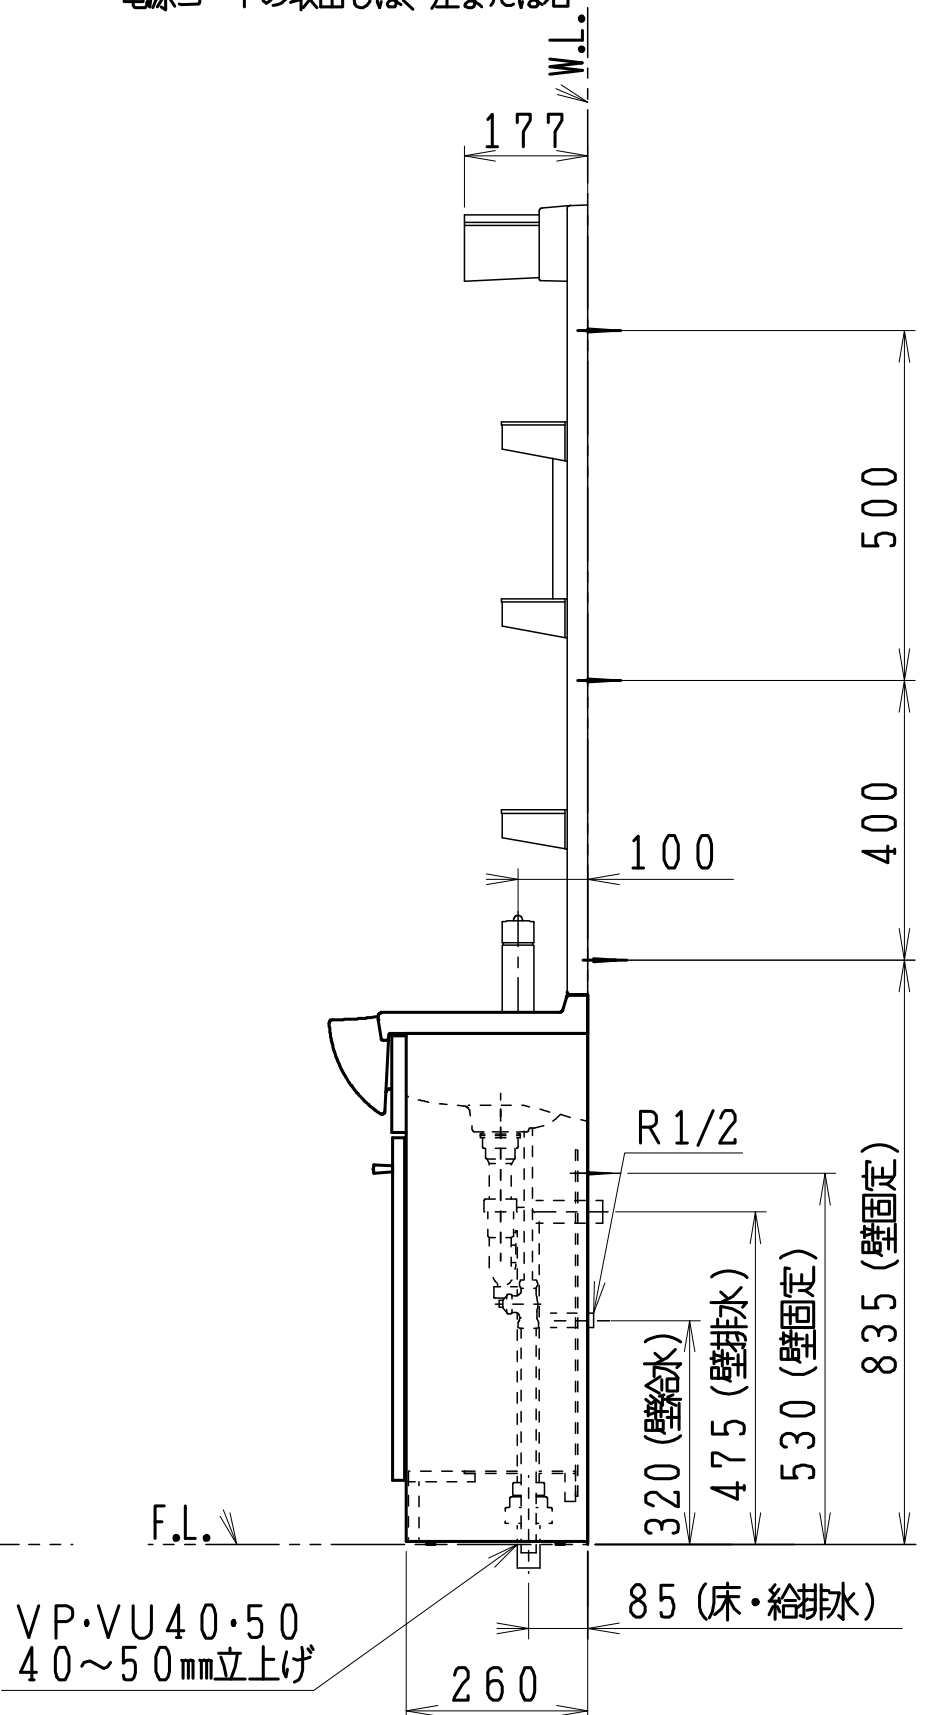

品番	品名	個数
LU602ASD	洗面化粧台	1
LUM6010SLH	化粧鏡台(くもり止めヒーター付)	1
LUM6010SLN	化粧鏡台	
止水栓手配品番(アングル形の場合)		
NL221-75WMY	アングル形止水栓(共用形)	2
止水栓手配品番(一般地、ストレート形の場合)		
NL211-300WMY	ストレート形止水栓(共用形)	2
トラップ手配品番(壁排水の場合)		
P2376	壁排水トラップセット	1

※止水栓は別途

※化粧鏡台

- ・電源: 100V, 50/60Hz
- ・照明器具: 5W LED電球 昼白色 口金E26
- ・コンセント容量: 1200W (外付1コ)
- ・電源コードの取出しは、左または右

製図	写図	検図	承認	品名	アルテシリーズ 洗面化粧台	品番	LU602ASD型 LUM6010SL型	尺度	1/15
堀		中村	間瀬	品名	Janis ジャニス工業株式会社	図番	LU217750		