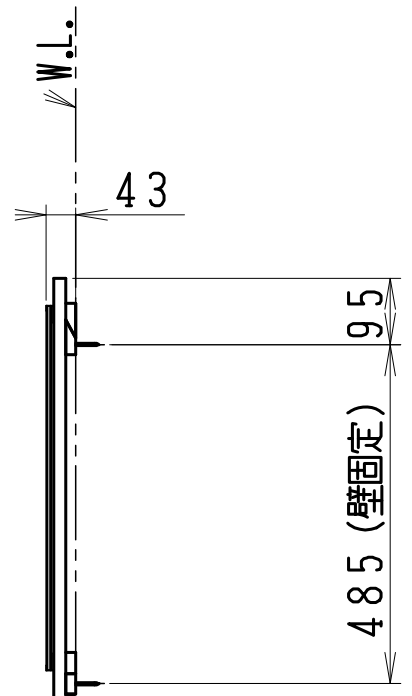

品番	品名	個数
LU602ASD	洗面化粧台	1
LUM601CS	化粧鏡	1

止水栓手配品番 (アングル形の場合)

NL221-75WMY	アングル形止水栓 (共用形)	2
-------------	----------------	---

止水栓手配品番 (一般地、ストレート形の場合)

NL211-300WMY	ストレート形止水栓 (共用形)	2
--------------	-----------------	---

トラップ手配品番 (壁排水の場合)

P2376	壁排水トラップセット	1
-------	------------	---

※止水栓は別途

※壁排水トラップセットはオプション

製図	写図	検図	承認	品名	アルテシリーズ 洗面化粧台	品番	LU602ASD型 LUM601CS	尺度	1/15
堀		中村	間瀬	Janis ジャニス工業株式会社		図番	LU217730		