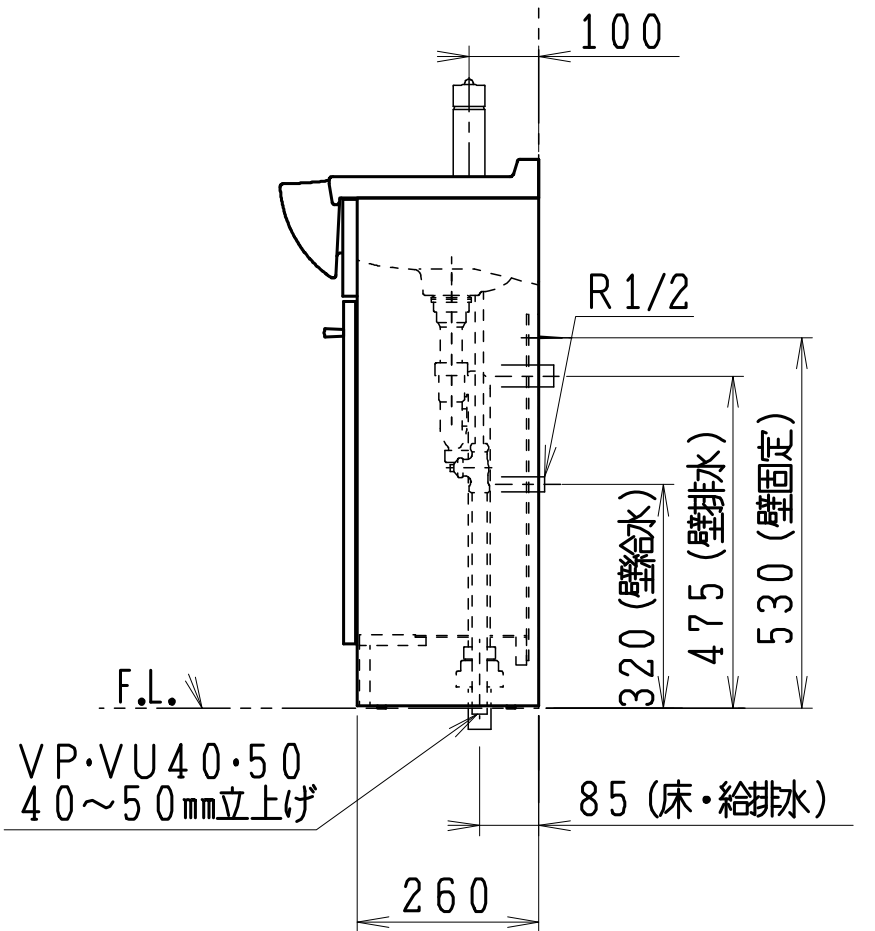

品番	品名	個数
LU602ASD	洗面化粧台	1
LUM601CS	化粧鏡	1

止水栓手配品番 (アングル形の場合)

NL221-75WMY	アングル形止水栓 (共用形)	2
-------------	----------------	---

止水栓手配品番 (一般地、ストレート形の場合)

NL211-300WMY	ストレート形止水栓 (共用形)	2
--------------	-----------------	---

トラップ手配品番 (壁排水の場合)

P2376	壁排水トラップセット	1
-------	------------	---

※止水栓は別途

※壁排水トラップセットはオプション

製図	写図	検図	承認	品名	アルテシリーズ 洗面化粧台	品番	LU602ASD型 LUM601CS	尺度	1/15
堀		中村	間瀬	Janis ジャニス工業株式会社		図番	LU217730		