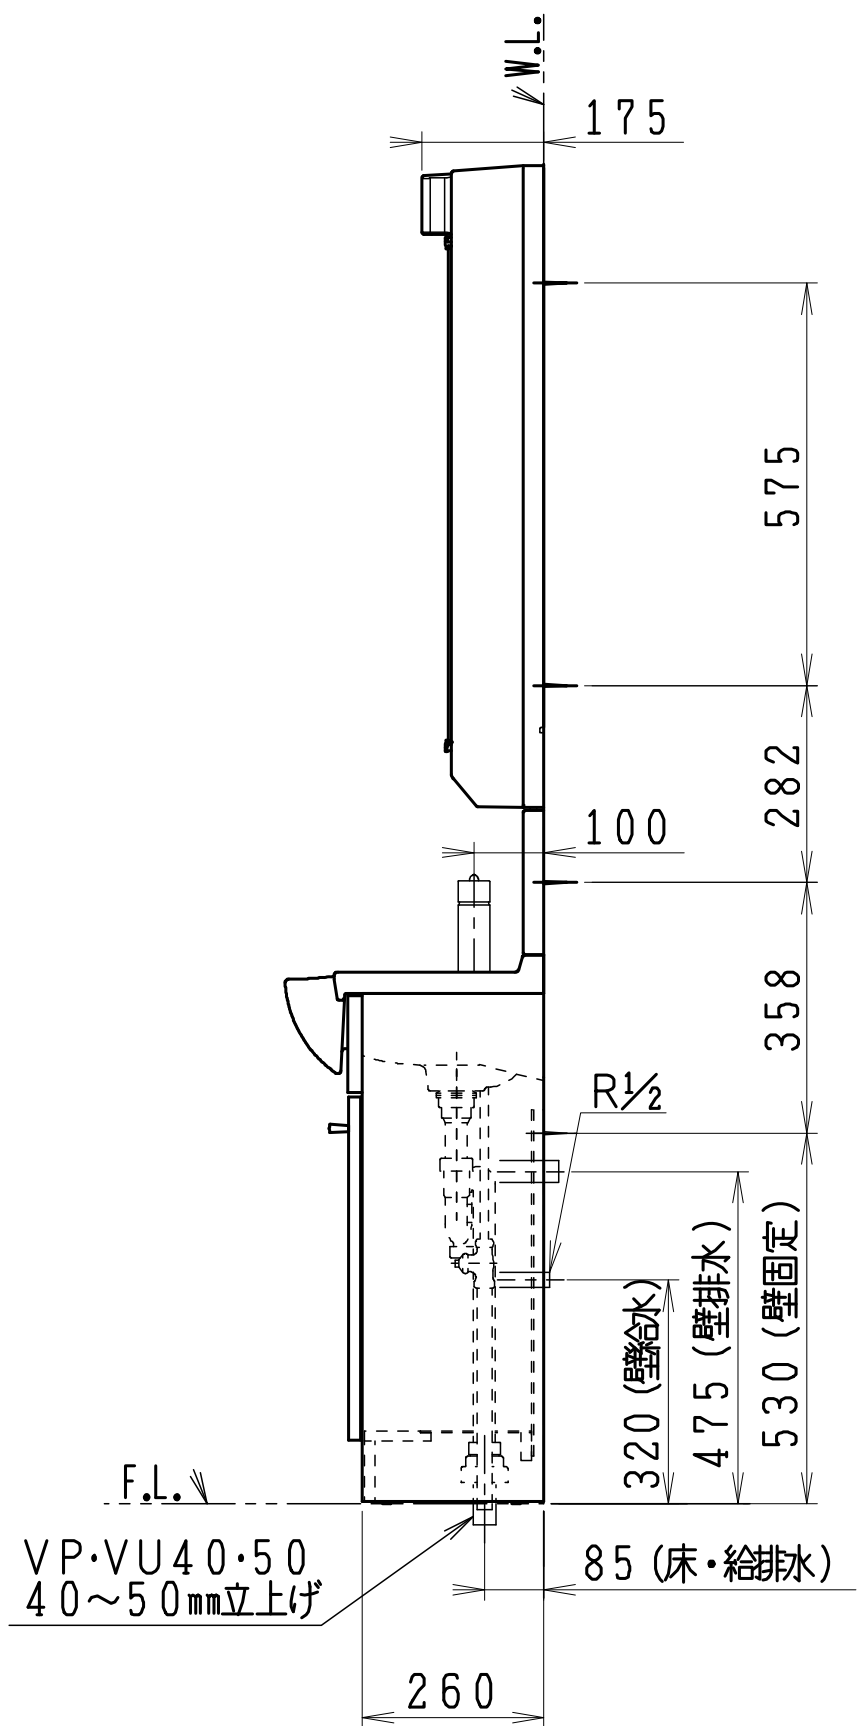

品番	品名	個数
LU602ASD	洗面化粧台	1
LUM6020SLC	化粧鏡台(くもり止めコート付き)	1
止水栓手配品番(アングル形の場合)		
NL221-75WMY	アングル形止水栓(共用形)	2
止水栓手配品番(一般地、ストレート形の場合)		
NL211-300WMY	ストレート形止水栓(共用形)	2
トラップ手配品番(壁排水の場合)		
P2376	壁排水トラップセット	1

- ※止水栓は別途
- ※化粧鏡台
  - ・電源: 100V, 50/60Hz
  - ・照明器具: 5W LED電球 昼白色 口金E26
  - ・コンセント容量: 合計1300W (外付1コ・内部1コ)
  - ・電源コードの取出しは、左または右
- ※センターミラー くもり止めコート付き
- ※壁排水トラップセットはオプション

製図	写図	検図	承認	品名	アルテシリーズ 洗面化粧台	品番	LU602ASD型 LU6020SLC	尺度	1/15
堀		中村	間瀬	Janis ジャニス工業株式会社		図番	LU217760		