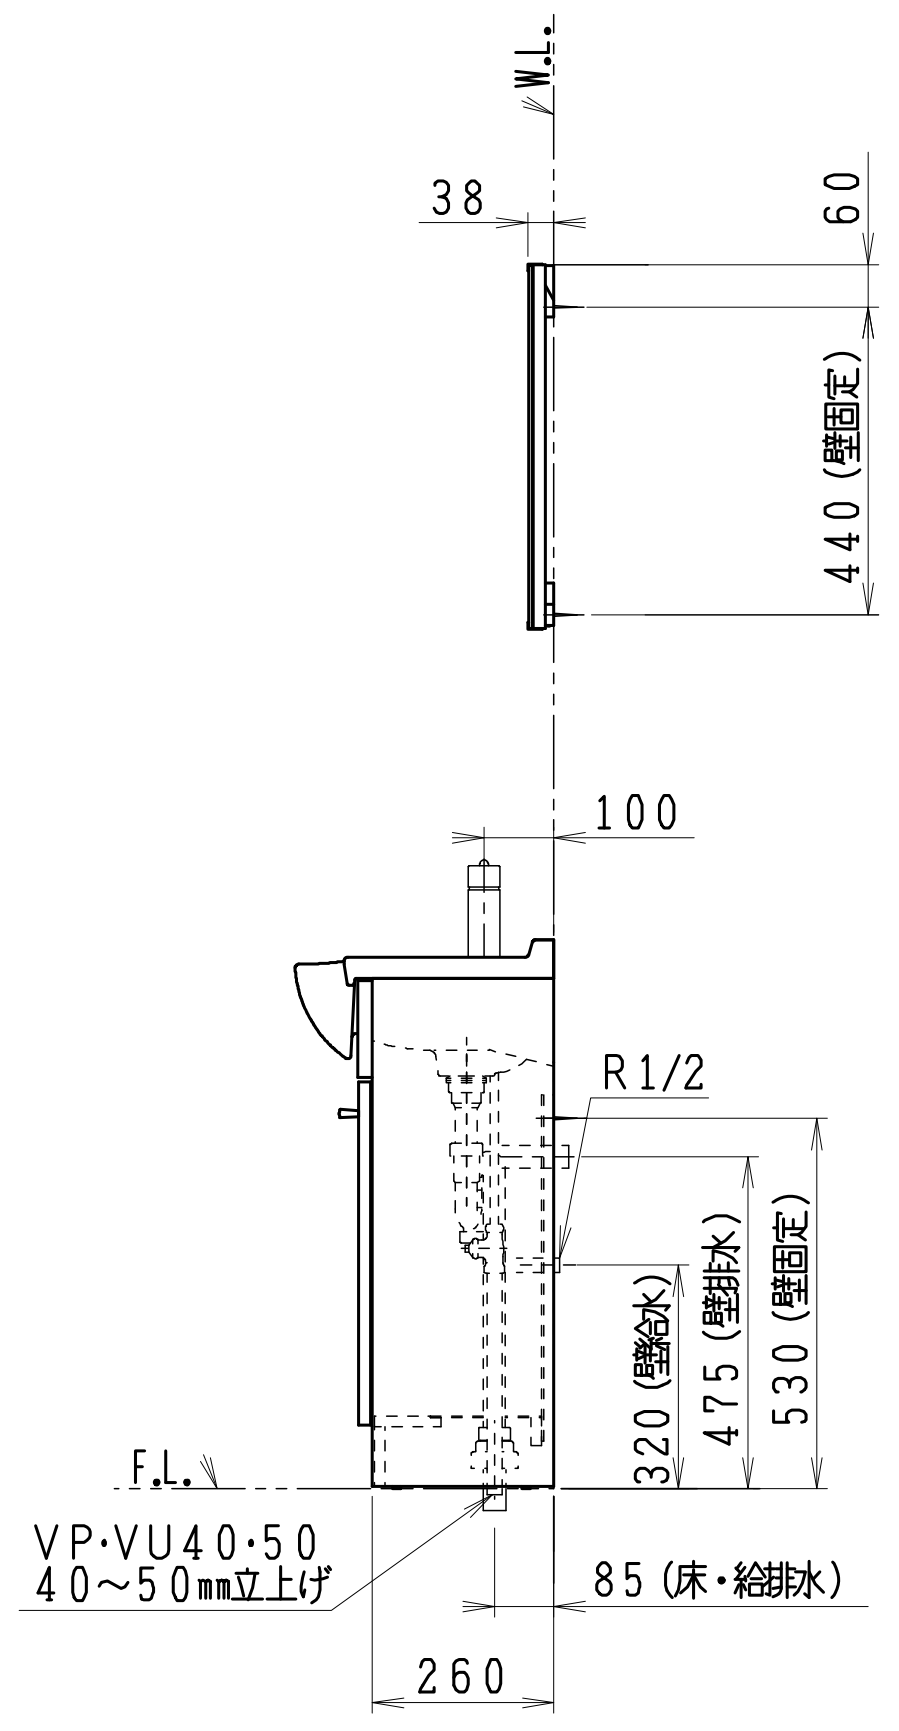

品番	品名	個数
LU602ASD	洗面化粧台	1
LUM602CS	化粧鏡	1

止水栓手配品番 (アングル形の場合)

NL221-75WMY	アングル形止水栓 (共用形)	2
-------------	----------------	---

止水栓手配品番 (一般地、ストレート形の場合)

NL211-300WMY	ストレート形止水栓 (共用形)	2
--------------	-----------------	---

トラップ手配品番 (壁排水の場合)

P2376	壁排水トラップセット	1
-------	------------	---

※止水栓は別途  
 ※壁排水トラップセットはオプション

製図	写図	検図	承認	品名	アルテシリーズ 洗面化粧台	品番	LU602ASD型 LUM602CS	尺度	1/15
堀		中村	間瀬	品番	Janis ジャニス工業株式会社	図番	LU217740		