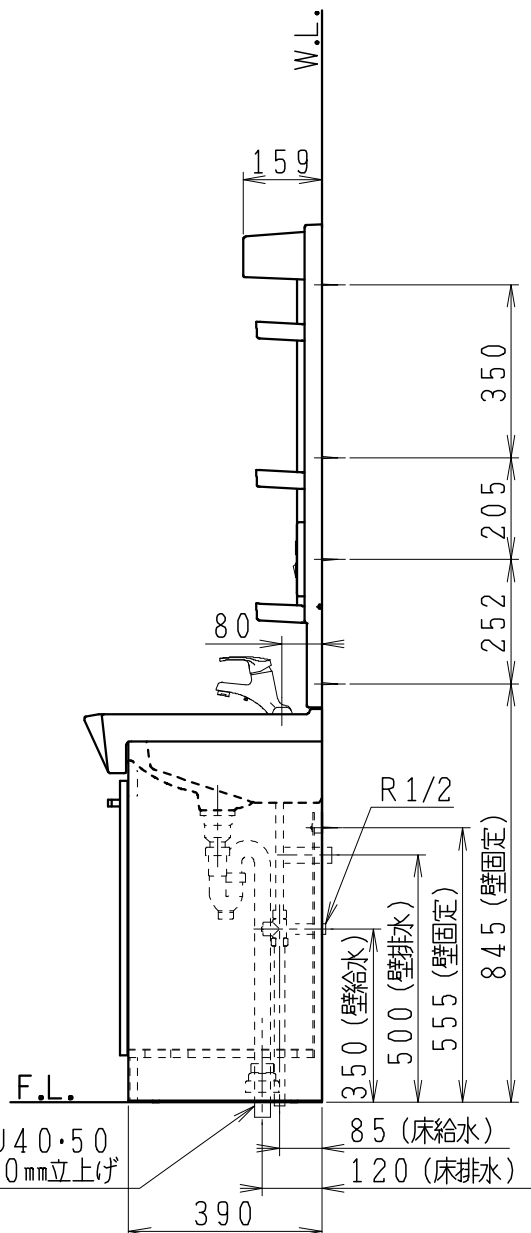

品番	品名	個数
LU602RSD	洗面化粧台	1
LU602RSDY	洗面化粧台・寒冷地	
LUM6012SLCS	化粧鏡台(くもり止めコーティング)	1
LUM6012SLNS	化粧鏡台	

※止水栓(別途手配)

JL221-75WMSY	壁給水用止水栓	2
NL30S40	フレキシブルパイプ	2

※止水栓(別途手配)

JL211-330WMY	床給水用止水栓	2
NL30S40	フレキシブルパイプ	2

※化粧鏡台

- ・電源: 100V, 50/60Hz
- ・照明器具: 5W LED電球 昼白色 口金E26
- ・コンセント容量: 1300W (外付1コ)
- ・電源コードの取出しは、左または右

VP・VU40・50
40~50mm立上げ

製図	写図	検図	承認	品名	600mm幅 洗面化粧ユニット	品番	別記	尺度	1/15
川野	川野					図番	LU218311		
21・3・9	23・5・10			Janis ジャニス工業株式会社					