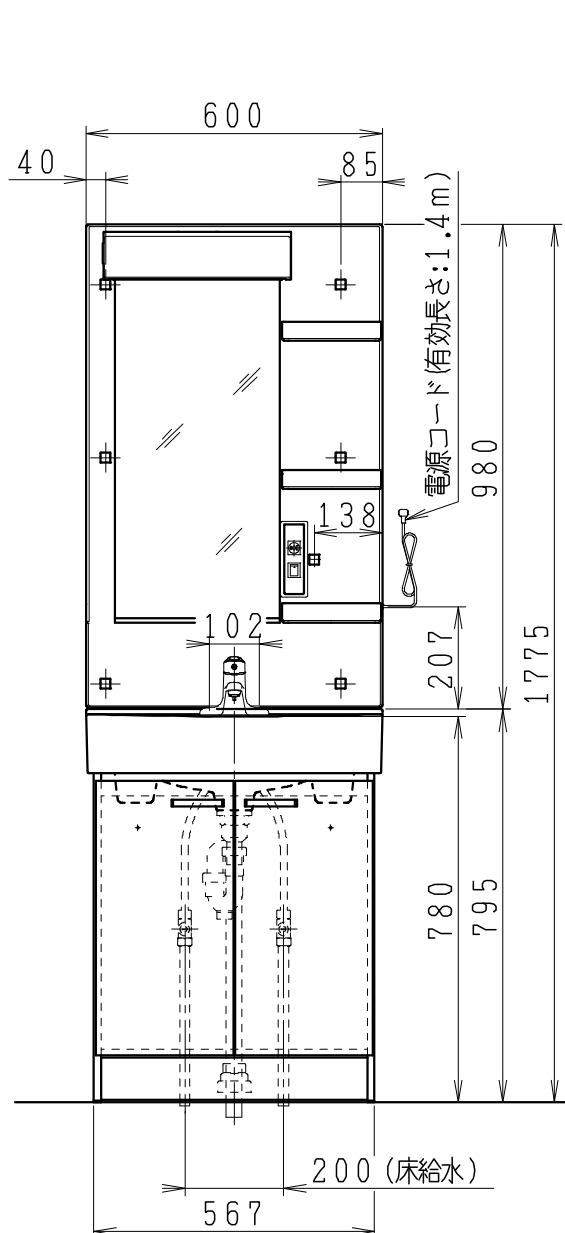

品番	品名	個数
LU602RSD	洗面化粧台	1
LU602RSDY	洗面化粧台・寒冷地	
LUM6012SLCS	化粧鏡台(くもり止めコーティング)	1
LUM6012SLNS	化粧鏡台	

※止水栓(別途手配)

JL221-75WMSY	壁給水用止水栓	2
NL30S40	フレキシブルパイプ	2

※止水栓(別途手配)

JL211-330WMY	床給水用止水栓	2
NL30S40	フレキシブルパイプ	2

※化粧鏡台

- ・電源: 100V, 50/60Hz
- ・照明器具: 5W LED電球 昼白色 口金E26
- ・コンセント容量: 1300W (外付1コ)
- ・電源コードの取出しは、左または右

VP・VU40・50
40~50mm立上げ

製図	写図	検図	承認	品名	600mm幅 洗面化粧ユニット	品番	別記	尺度	1/15
川野	川野					図番	LU218311		
21・3・9	23・5・10			Janis ジャニス工業株式会社					